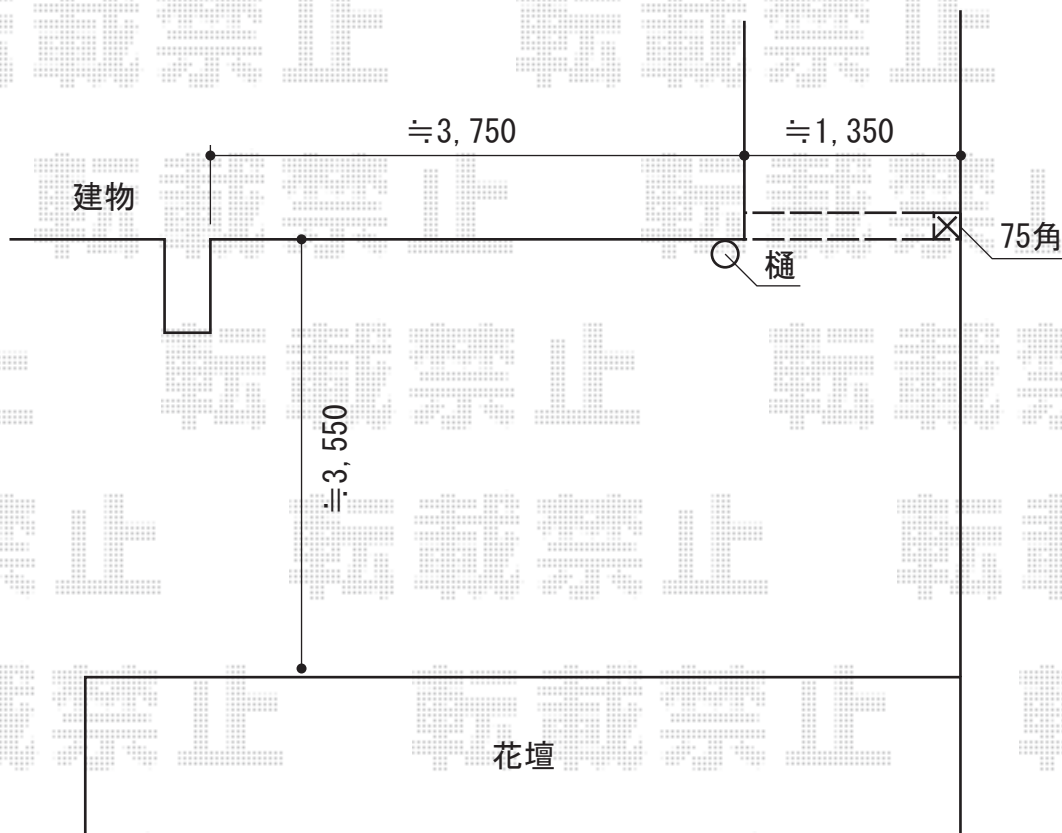

レイナベーカーポート 積雪～20cm対応

YKK AP レイナベーカーポート 積雪～20cm対応

幅=3,479mm

奥行=5,052mm

色：プラチナステン

屋根材：熱線遮断ポリカーボネート（アースブルーマット調）

柱仕様：標準柱仕様（有効高 約2,150mm）

現場状況や作図制限により概略図の内容と多少の違いが生じることがございます。
施工時は、現場優先とさせて頂きたく思いますので、お立会い頂き、
最終のご指示のほど、何卒、宜しくお願い致します。