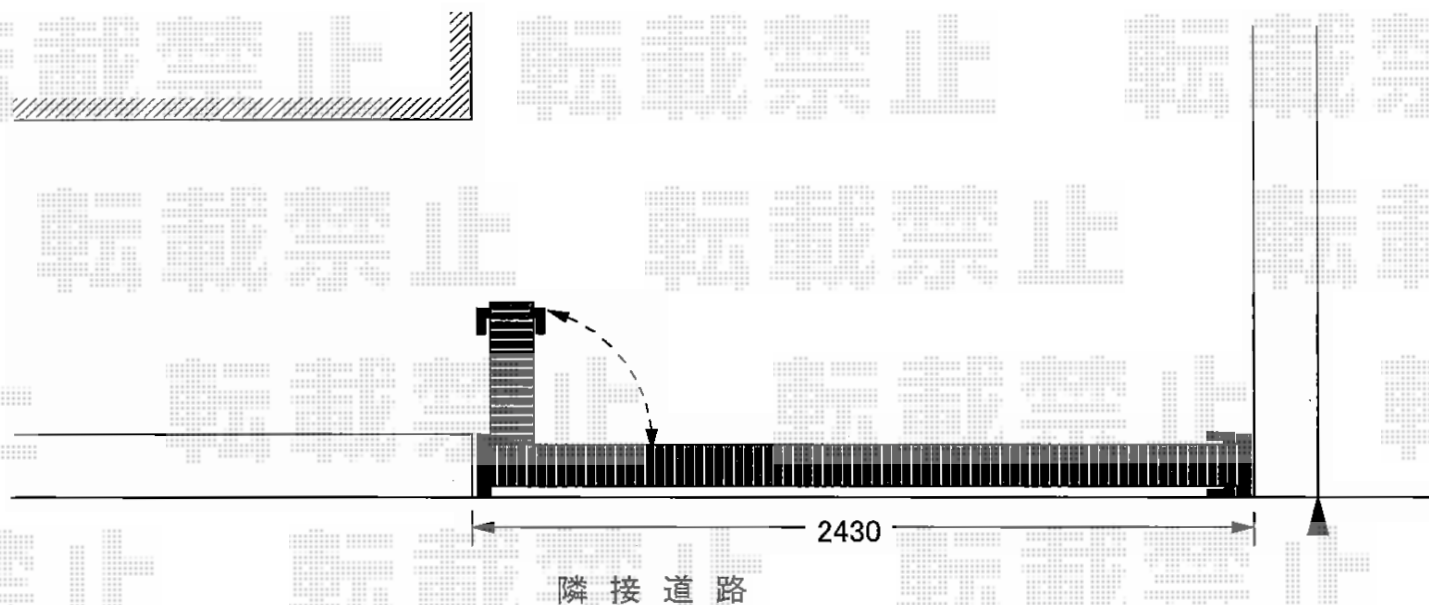

レイオス1型 ノンレール 片開き

YKK AP レイオス1型 ノンレール 片開き
開口幅=2,507mm
全幅=2,607mm
たたみ幅=397mm
高さ= (柱 : 1,170mm/扉 : 1,150mm)
色 : カームブラック
キャスター数 : 2
落棒数 : 2

現場状況や作図制限により概略図の内容と多少の違いが生じることがございます。
施工時は、現場優先とさせて頂きたく思いますので、お立会い頂き、
最終のご指示のほど、何卒、宜しくお願い致します。