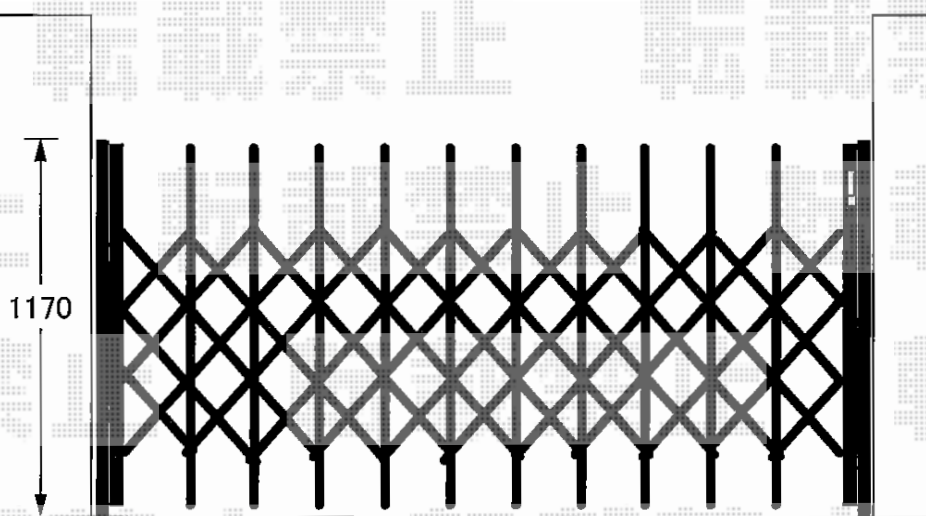

レイオス1型 ノンレール 片開き

YKK AP レイオス1型 ノンレール 片開き
開口幅=2,507mm
全幅=2,607mm
たたみ幅=397mm
高さ= (柱 : 1,170mm/扉 : 1,150mm)
色 : カームブラック
キャスター数 : 2
落棒数 : 2

現場状況や作図制限により概略図の内容と多少の違いが生じることがございます。
施工時は、現場優先とさせて頂きたく思いますので、お立会い頂き、
最終のご指示のほど、何卒、宜しくお願い致します。