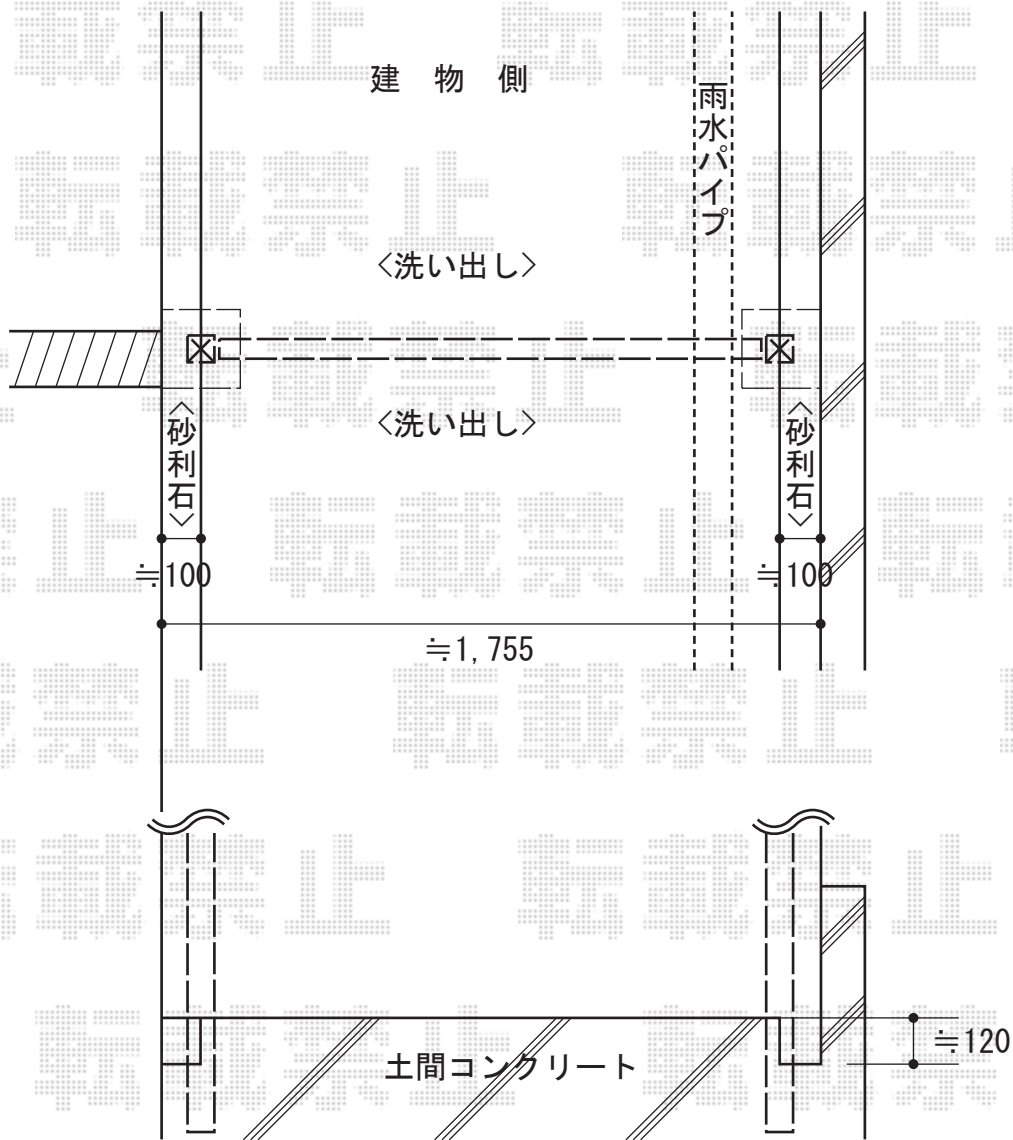

ライフモダンII YA型 両開き 柱使用

TOEX ライフモダンII YA型 両開き 柱使用

扉1枚 (W×H) = (500・900×1,200mm)

色：ナチュラルシルバー+ピュアノーチェ

錠：プッシュプルUT錠 (片面シリンダー/色：ライトシルバー)

開き：内開き

現場状況や作図制限により概略図の内容と多少の違いが生じることがございます。
施工時は、現場優先とさせて頂きたく思いますので、お立会い頂き、
最終のご指示のほど、何卒、宜しくお願い致します。