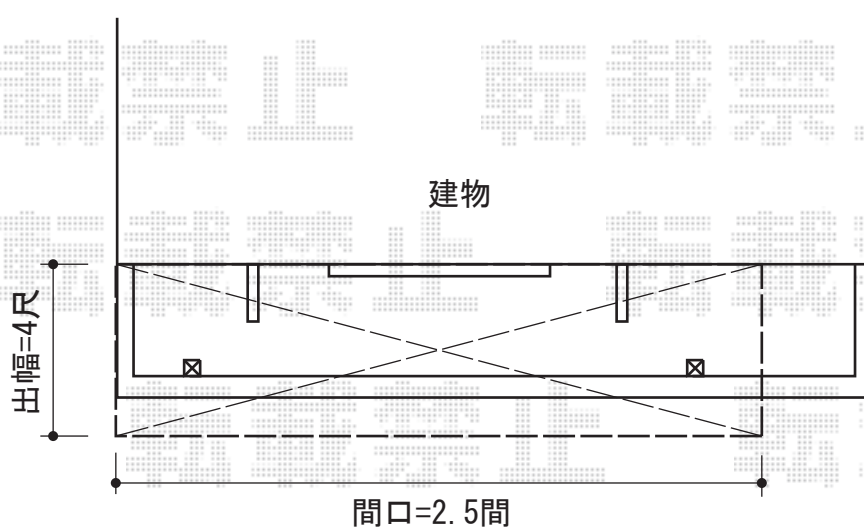

ライザーテラスII R型 屋根タイプ 単体 積雪～20cm対応

トステム ライザーテラスII R型 屋根タイプ 単体 積雪～20cm対応
間口=関東間2.5間通し (柱芯々4,350mm 屋根幅4,570mm)
出幅=4尺 (1,185mm)
色：シャイングレー
屋根材：ポリカーボネート (ブラウン)
柱仕様：柱奥行移動タイプ (柱2本)
施工方法：上止め

現場状況や作図制限により概略図の内容と多少の違いが生じることがございます。
施工時は、現場優先とさせて頂きたく思いますので、お立会い頂き、
最終のご指示のほど、何卒、宜しくお願い致します。