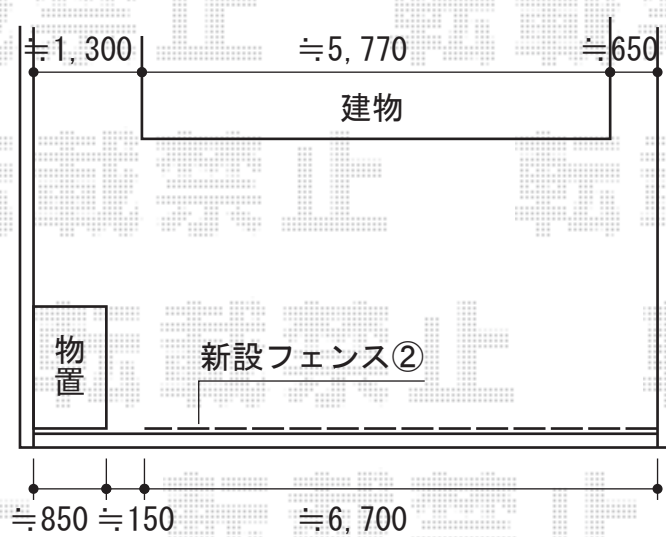

## サニーブリーズフェンスS型 [間仕切り]

TOEX サニーブリーズフェンスS型 [間仕切り]  
本体1枚 (W×H) = (1,000mm×800mm) × 14枚  
主柱 : T16×6本/主柱部品×6  
端柱 : T12×2本/端柱部品×1  
色 : シャイングレー

現場状況や作図制限により概略図の内容と多少の違いが生じることがございます。  
施工時は、現場優先とさせていただきますので、お立会い頂き、  
最終のご指示のほど、何卒、宜しくお願い致します。