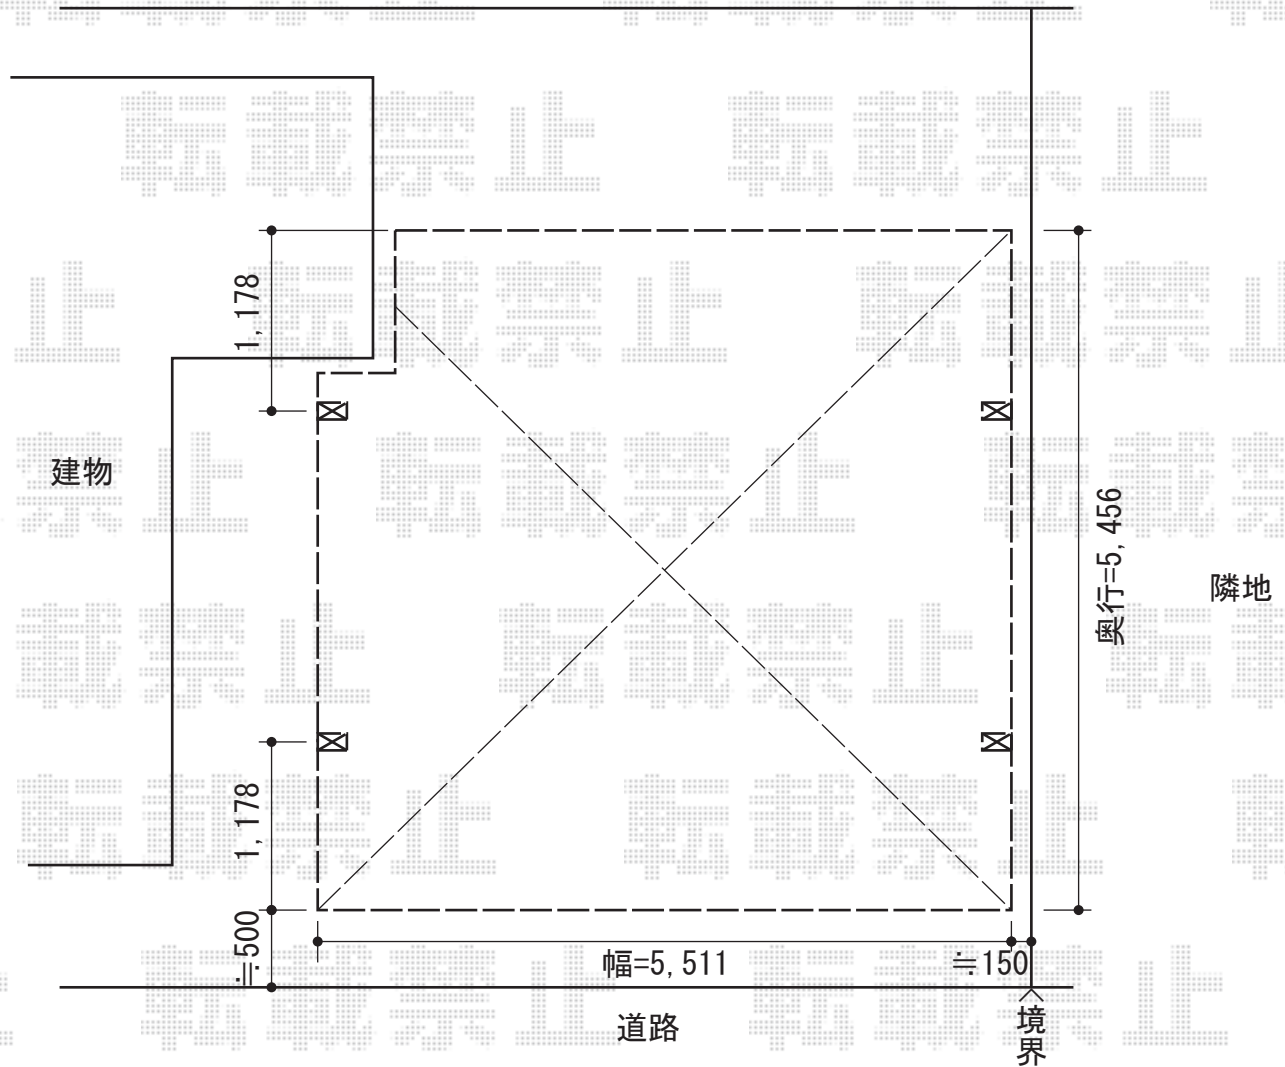

ジーポートneo Aタイプ 2台用 積雪～100cm対応

YKK AP ジーポートneo Aタイプ 2台用 積雪～100cm対応
幅=5,511mm
奥行=5,456mm
色：ブラウン
屋根材：スチール折板（ペフ無 ブラウン）
柱仕様：角柱・標準柱仕様（有効高 約2,355mm）
横材：なし
追加部材：変形敷地対応セット（入隅 水上カット用）

現場状況や作図制限により概略図の内容と多少の違いが生じることがございます。
施工時は、現場優先とさせていただきますので、お立会い頂き、
最終のご指示のほど、何卒、宜しくお願い致します。