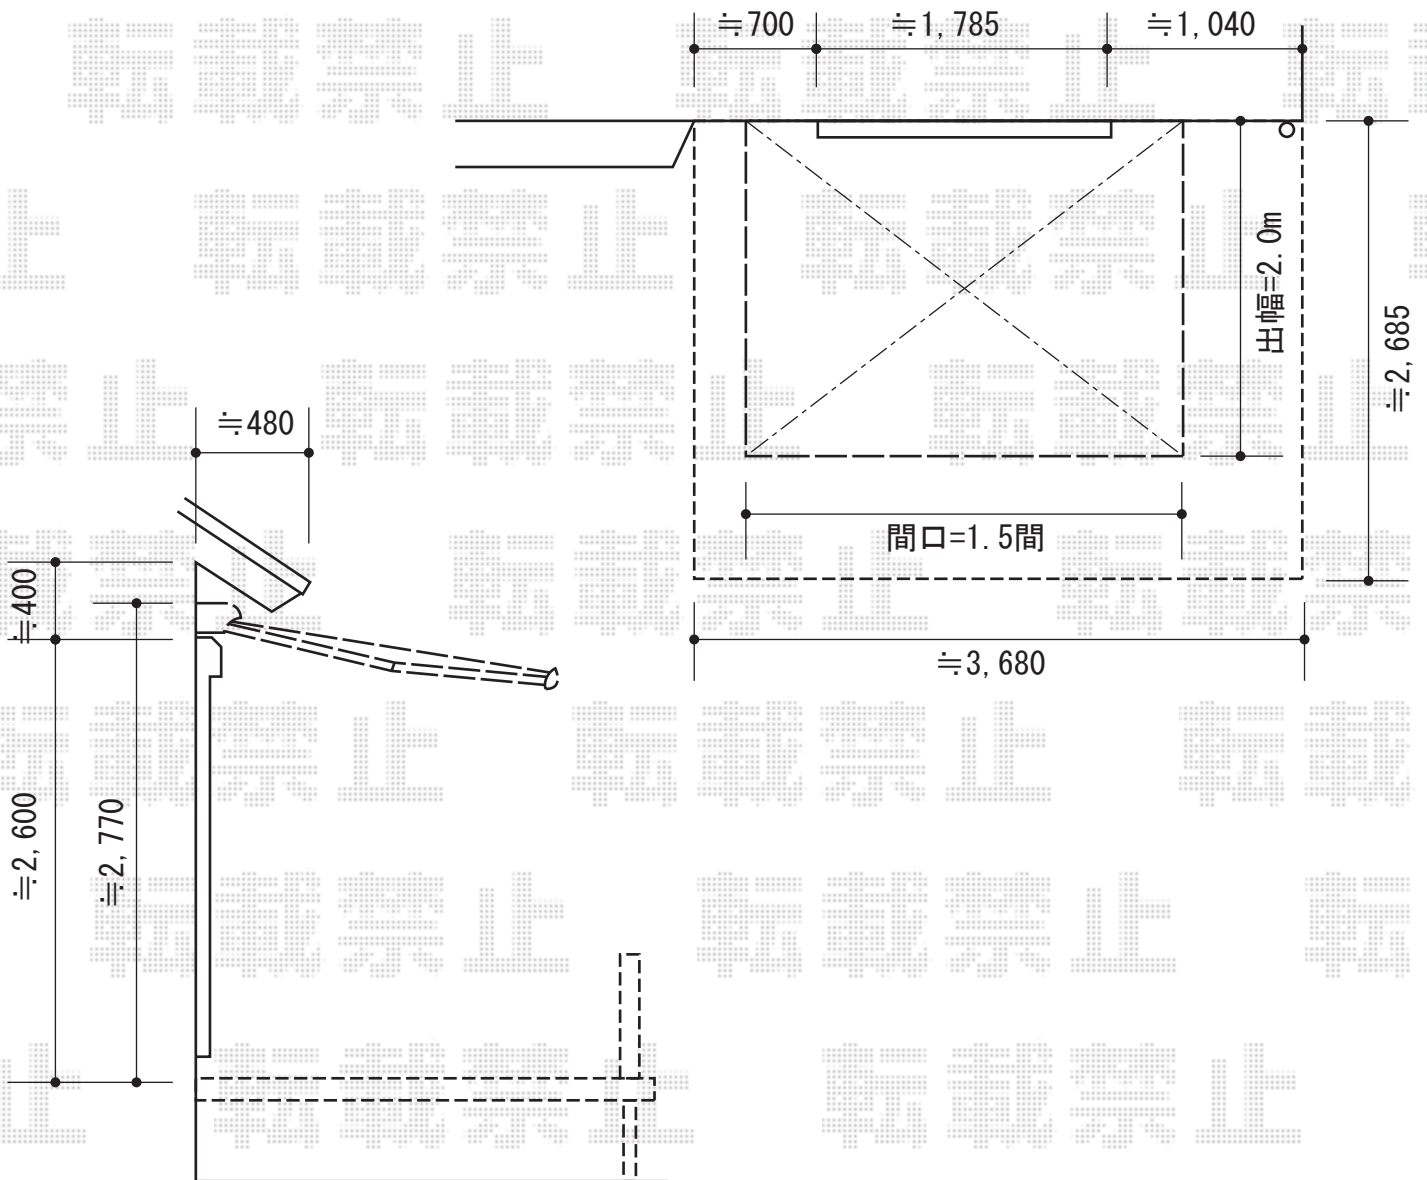

# 彩鳥CR型 ボックスタイプ 手動式

トステム 彩鳥CR型 ボックスタイプ 手動式

間口=関東間1.5間 (2,730mm)

出幅=2,000mm

本体色：ホワイト

キャンパス色：アクリル (ブリティッシュグリーン)

スクリーン色：ポリエステル製メッシュ (ブリティッシュグリーン)

駆動：外観右駆動

クランクハンドル：1500タイプ

追加部材：ベースプレート式 (¥29,470)

現場状況や作図制限により概略図の内容と多少の違いが生じることがございます。  
 施工時は、現場優先とさせて頂きたく思いますので、お立会い頂き、  
 最終のご指示のほど、何卒、宜しくお願い致します。

EX-SHOP  
[HTTP://WWW.EX-SHOP.NET](http://www.ex-shop.net)

担当：長谷川