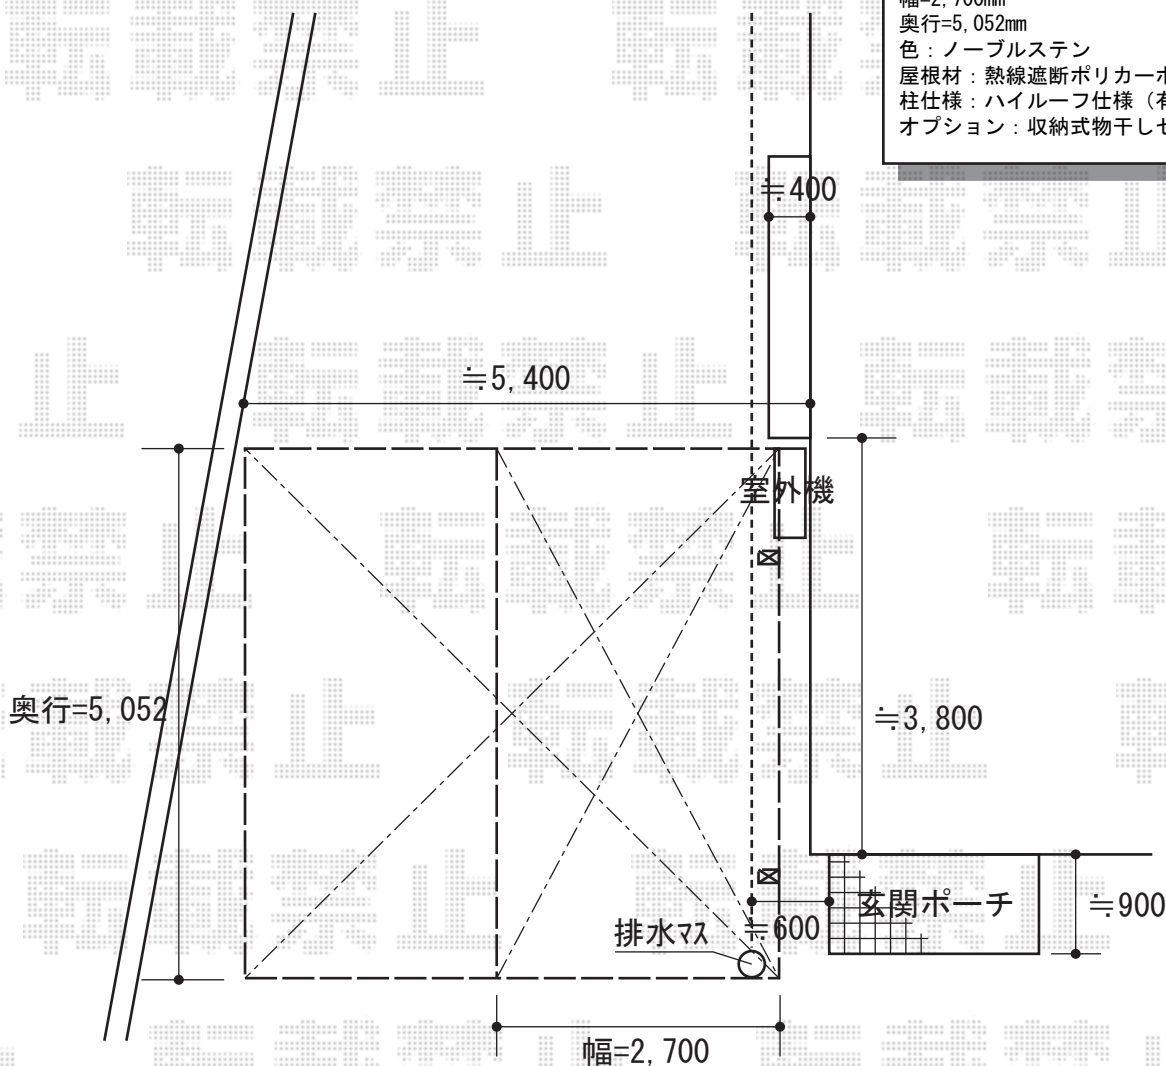

フェンス・カーポート

Value Select プレシオスポート 積雪~20cm対応

幅=2,700mm

奥行=5,052mm

色：ノーブルステン

屋根材：熱線遮断ポリカーボネート（スカイブルーマット調）

柱仕様：ハイルーフ仕様（有効高 約2,250mm）

オプション：収納式物干しセット2型（2本入）

TOEX プリレオR5型フェンス アルミ多段柱施工

本体1枚 (W×H) = (1,979.5mm×800mm) × 4枚

アルミ多段柱：T-18×3本

上下ブラケットセット：3セット

中間ブラケットセット：3セット

継手セット：2セット

端部キャップA：T-8×2セット

色：オータムブラウン