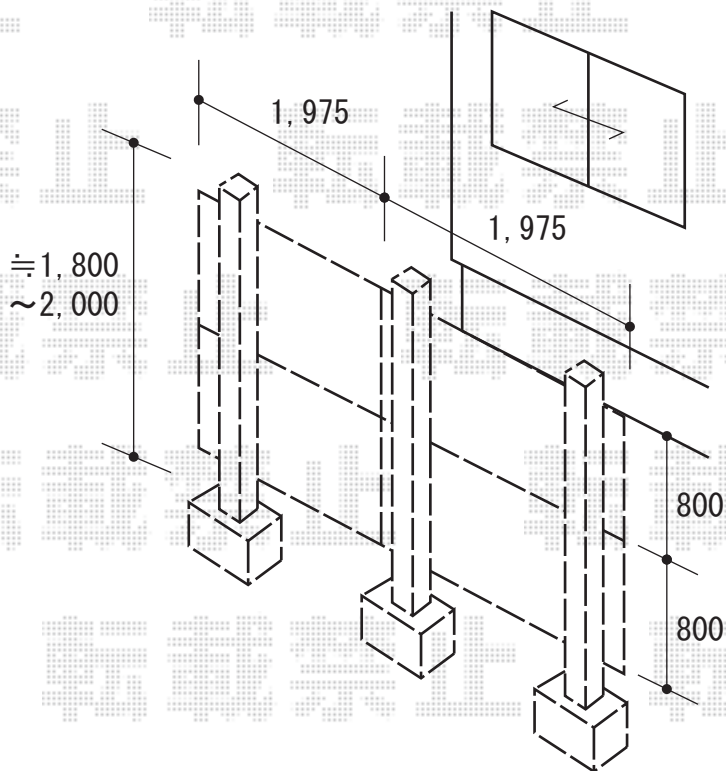

フェンス・カーポート

Value Select プレシオスポート 積雪~20cm対応

幅=2,700mm

奥行=5,052mm

色：ノーブルステン

屋根材：熱線遮断ポリカーボネート（スカイブルーマット調）

柱仕様：ハイルーフ仕様（有効高 約2,250mm）

オプション：収納式物干しセット2型（2本入）

TOEX プリレオR5型フェンス アルミ多段柱施工

本体1枚 (W×H) = (1,979.5mm×800mm) × 4枚

アルミ多段柱：T-18×3本

上下ブラケットセット：3セット

中間ブラケットセット：3セット

継手セット：2セット

端部キャップA：T-8×2セット

色：オータムブラウン