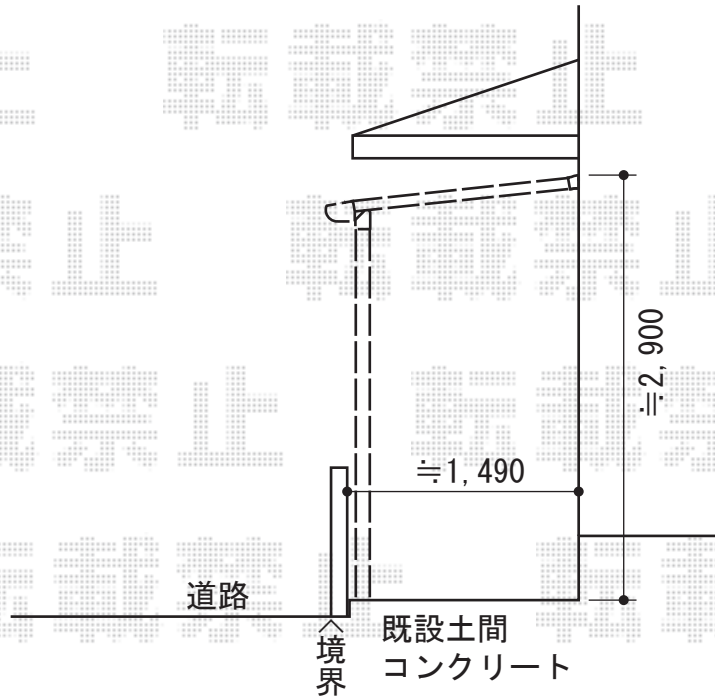

ライザーテラスII F型 テラスタイプ 単体 積雪～20cm対応

トステム ライザーテラスII F型 テラスタイプ 単体 積雪～20cm対応
 間口=関東間1.5間 (柱芯々2,530mm 屋根幅2,750mm)
 出幅=5尺 (1,485mm)
 色：オータムブラウン
 屋根材：ポリカーボネート (クリアマット/すりガラス調)
 柱仕様：柱奥行移動タイプ (柱2本)
 施工方法：上止め

トステム 壁付け物干し ロング 2本入
 色：オータムブラウン

現場状況や作図制限により概略図の内容と多少の違いが生じることがございます。
 施工時は、現場優先とさせていただきますので、お立会い頂き、
 最終のご指示のほど、何卒、宜しくお願い致します。

EX-SHOP
 HTTP://WWW.EX-SHOP.NET

担当：長谷川