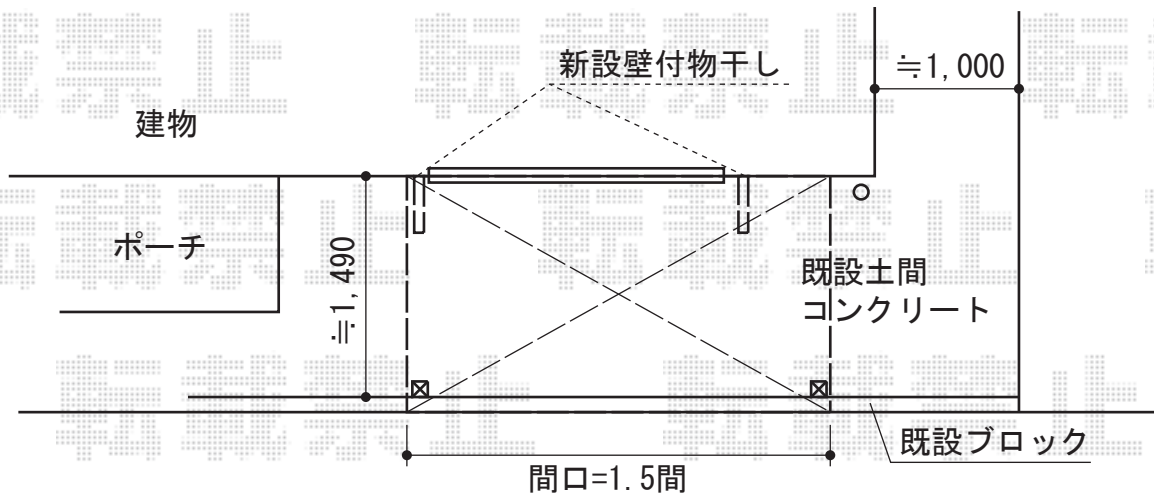

ライザーテラスII F型 テラスタイプ 単体 積雪～20cm対応

トステム ライザーテラスII F型 テラスタイプ 単体 積雪～20cm対応
 間口=関東間1.5間 (柱芯々2,530mm 屋根幅2,750mm)
 出幅=5尺 (1,485mm)
 色：オータムブラウン
 屋根材：ポリカーボネート (クリアマット/すりガラス調)
 柱仕様：柱奥行移動タイプ (柱2本)
 施工方法：上止め

トステム 壁付け物干し ロング 2本入
 色：オータムブラウン

現場状況や作図制限により概略図の内容と多少の違いが生じることがございます。
 施工時は、現場優先とさせていただきますので、お立会い頂き、
 最終のご指示のほど、何卒、宜しくお願い致します。

EX-SHOP
 HTTP://WWW.EX-SHOP.NET

担当：長谷川