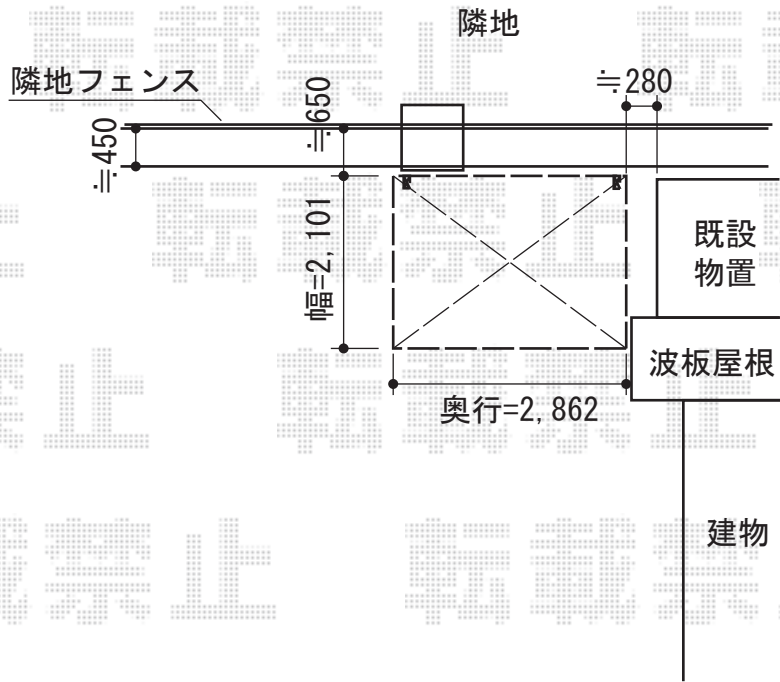

カーブパークシグマIII オープンタイプ 積雪～30cm対応

トステム カーブパークシグマIII オープンタイプ 積雪～30cm対応
幅=2,101mm
奥行=2,862mm
色：シャイングレー
屋根材：ポリカーボネート（ブルースモーク）
柱仕様：標準柱仕様（有効高 約1,812mm）

現場状況や作図制限により概略図の内容と多少の違いが生じることがございます。
施工時は、現場優先とさせて頂きたく思いますので、お立会い頂き、
最終のご指示のほど、何卒、宜しくお願い致します。