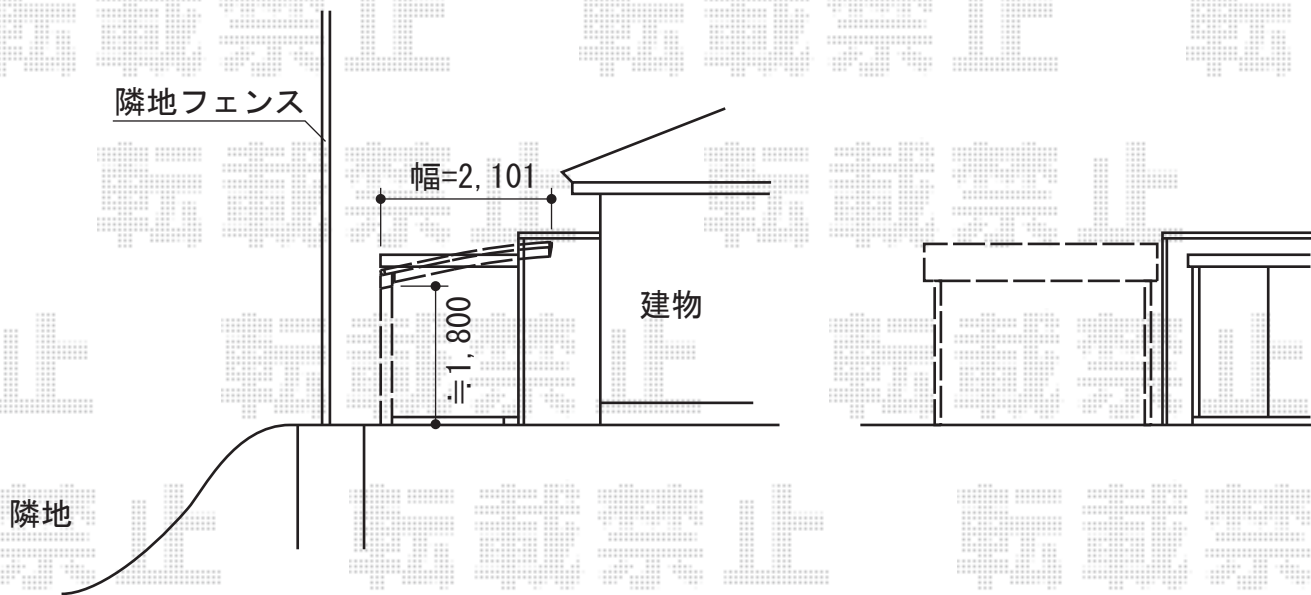

カーブパークシグマIII オープンタイプ 積雪～30cm対応

トステム カーブパークシグマIII オープンタイプ 積雪～30cm対応
幅=2,101mm
奥行=2,862mm
色：シャイングレー
屋根材：ポリカーボネート（ブルースモーク）
柱仕様：標準柱仕様（有効高 約1,812mm）

現場状況や作図制限により概略図の内容と多少の違いが生じることがございます。
施工時は、現場優先とさせて頂きたく思いますので、お立会い頂き、
最終のご指示のほど、何卒、宜しくお願い致します。