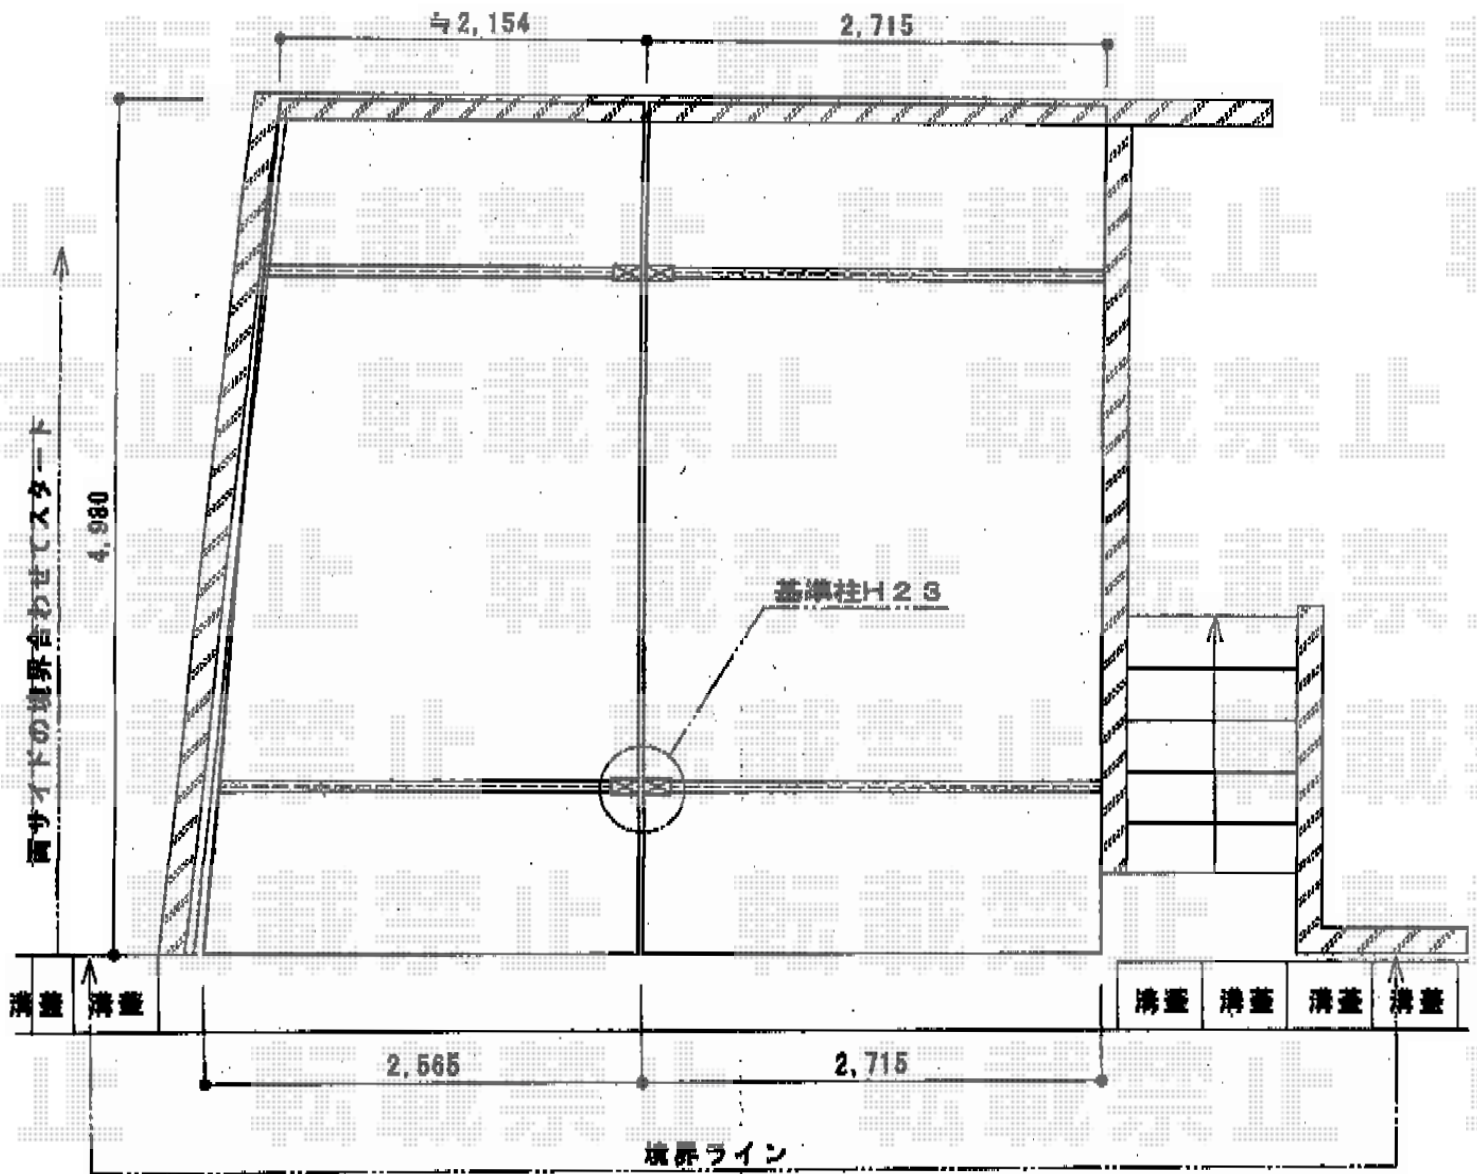

カーブポートシグマIII Y合掌 積雪～30cm対応

トステム カーブポートシグマIII Y合掌 積雪～30cm対応  
 幅×奥行=2,551mm×4,980mm (斜めカット)  
 幅×奥行=2,701mm×4,980mm  
 色：ブラック  
 屋根材：ポリカーボネート (ブルースモーク)  
 柱仕様：ロング柱23仕様 (有効高 約2,300mm)  
 追加部材：合掌用部材・異形対応部品