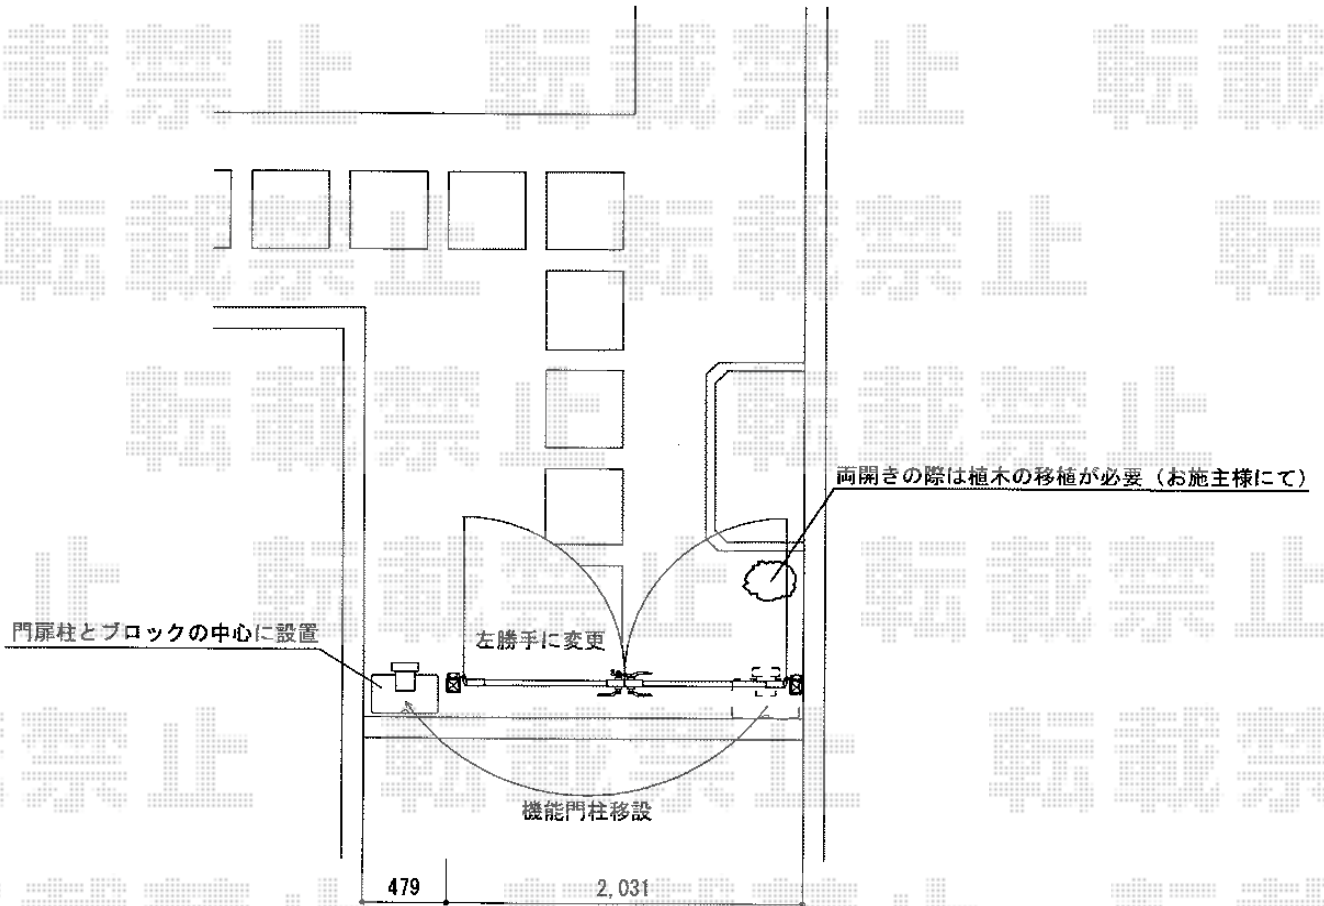

プリオ R8型 両開き 柱使用

TOEX プリオ R8型 両開き 柱使用
扉1枚 (W×H) = (900mm×1,200mm) × 2枚
色：シャイングレー
錠：プッシュプルUT錠 (ライトゴールド)
開き：内開き

現場状況や作図制限により概略図の内容と多少の違いが生じることがございます。
施工時は、現場優先とさせて頂きたく思いますので、お立会い頂き、
最終のご指示のほど、何卒、宜しくお願い致します。