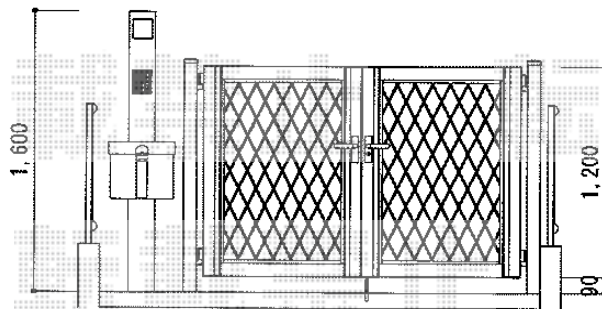

プリオ R8型 両開き 柱使用

TOEX プリオ R8型 両開き 柱使用
扉1枚 (W×H) = (900mm×1,200mm) × 2枚
色：シャイングレー
錠：プッシュプルUT錠 (ライトゴールド)
開き：内開き

現場状況や作図制限により概略図の内容と多少の違いが生じることがございます。
施工時は、現場優先とさせて頂きたく思いますので、お立会い頂き、
最終のご指示のほど、何卒、宜しくお願い致します。