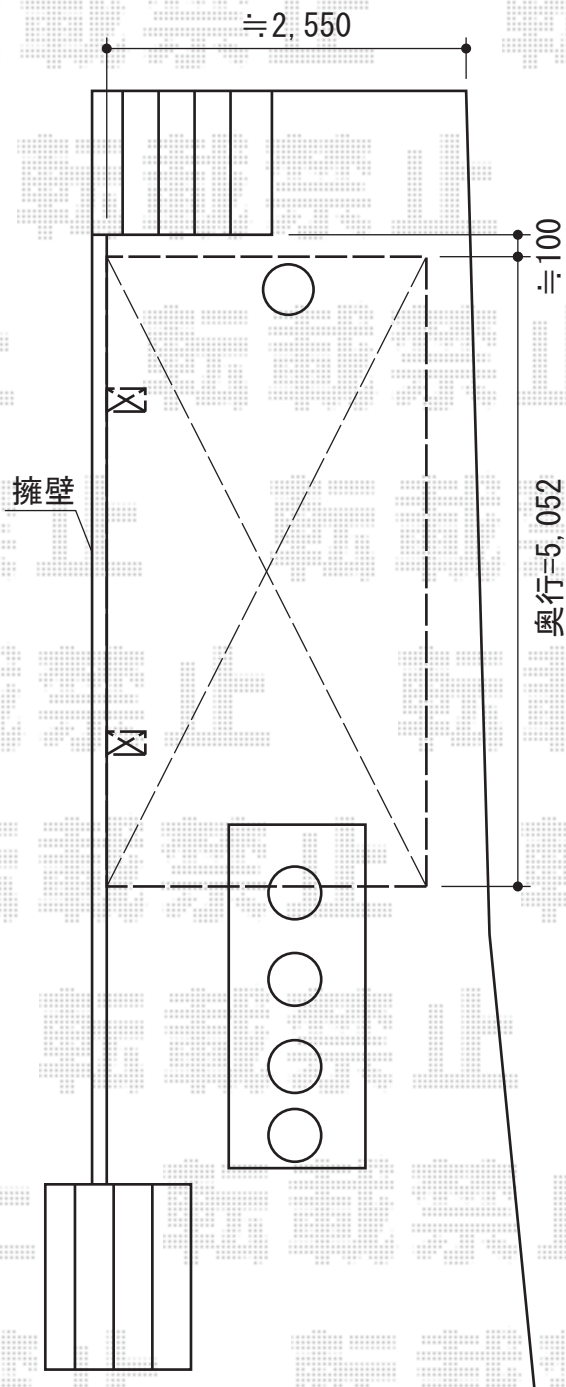

プレシオサポート 積雪～20cm対応

なるべく擁壁に近付けて
設置致します

Value Select プレシオサポート 積雪～20cm対応
幅=2,400mm
奥行=5,052mm
色：チャコールブラック
屋根材：ポリカーボネート（スカイブルー）
柱仕様：標準柱仕様（有効高 約1,800mm）

現場状況や作図制限により概略図の内容と多少の違いが生じることがございます。
施工時は、現場優先とさせて頂きたく思いますので、お立会い頂き、
最終のご指示のほど、何卒、宜しくお願い致します。