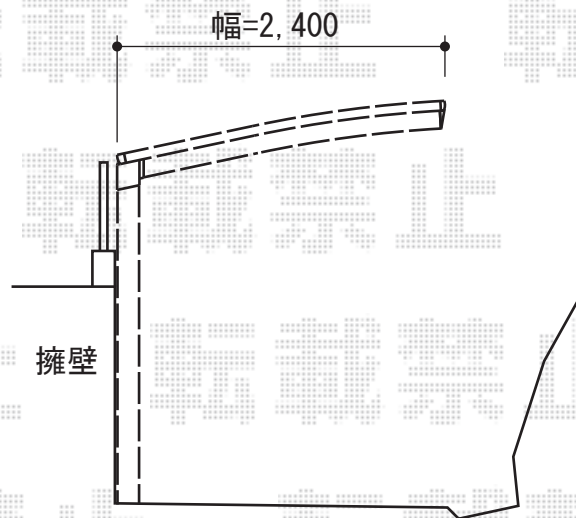

プレシオサポート 積雪～20cm対応

なるべく擁壁に近付けて
設置致します

Value Select プレシオサポート 積雪～20cm対応
幅=2,400mm
奥行=5,052mm
色：チャコールブラック
屋根材：ポリカーボネート（スカイブルー）
柱仕様：標準柱仕様（有効高 約1,800mm）

現場状況や作図制限により概略図の内容と多少の違いが生じることがございます。
施工時は、現場優先とさせて頂きたく思いますので、お立会い頂き、
最終のご指示のほど、何卒、宜しくお願い致します。