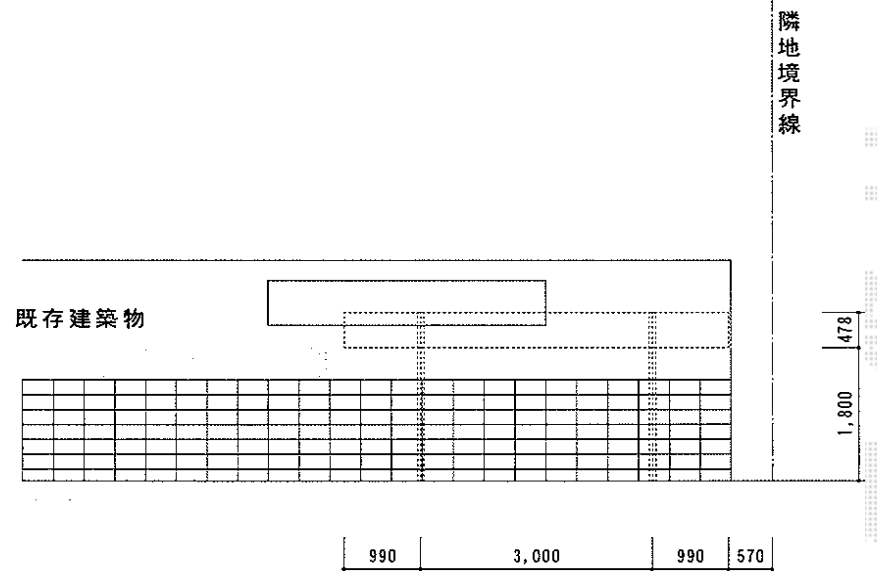

**カーブポートシグマIII ワイド 積雪~30cm対応**

トステム カーブポートシグマIII ワイド 積雪~30cm対応  
 幅=5,443mm  
 奥行=4,980mm  
 色：シャイングレー  
 屋根材：ポリカーボネート（ブルースモーク）  
 柱仕様：標準柱仕様（有効高 約1,800mm）

現場状況や作図制限により概略図の内容と多少の違いが生じることがございます。  
 施工時は、現場優先とさせて頂きたく思いますので、お立会い頂き、  
 最終のご指示のほど、何卒、宜しくお願い致します。