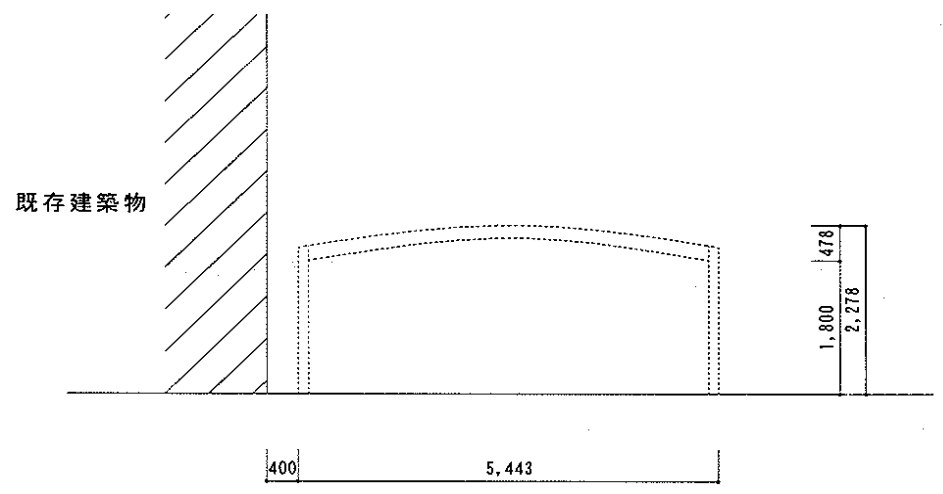

**カーブポートシグマIII ワイド 積雪~30cm対応**

トステム カーブポートシグマIII ワイド 積雪~30cm対応  
 幅=5,443mm  
 奥行=4,980mm  
 色：シャイングレー  
 屋根材：ポリカーボネート（ブルースモーク）  
 柱仕様：標準柱仕様（有効高 約1,800mm）

現場状況や作図制限により概略図の内容と多少の違いが生じることがございます。  
 施工時は、現場優先とさせて頂きたく思いますので、お立会い頂き、  
 最終のご指示のほど、何卒、宜しくお願い致します。