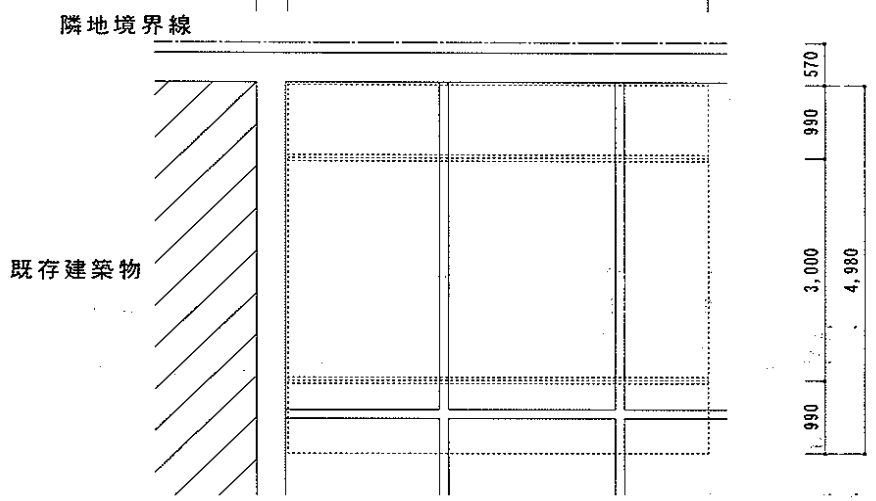

**カーブポートシグマIII ワイド 積雪~30cm対応**

トステム カーブポートシグマIII ワイド 積雪~30cm対応  
 幅=5,443mm  
 奥行=4,980mm  
 色：シャイングレー  
 屋根材：ポリカーボネート（ブルースモーク）  
 柱仕様：標準柱仕様（有効高 約1,800mm）

現場状況や作図制限により概略図の内容と多少の違いが生じることがございます。  
 施工時は、現場優先とさせて頂きたく思いますので、お立会い頂き、  
 最終のご指示のほど、何卒、宜しくお願い致します。