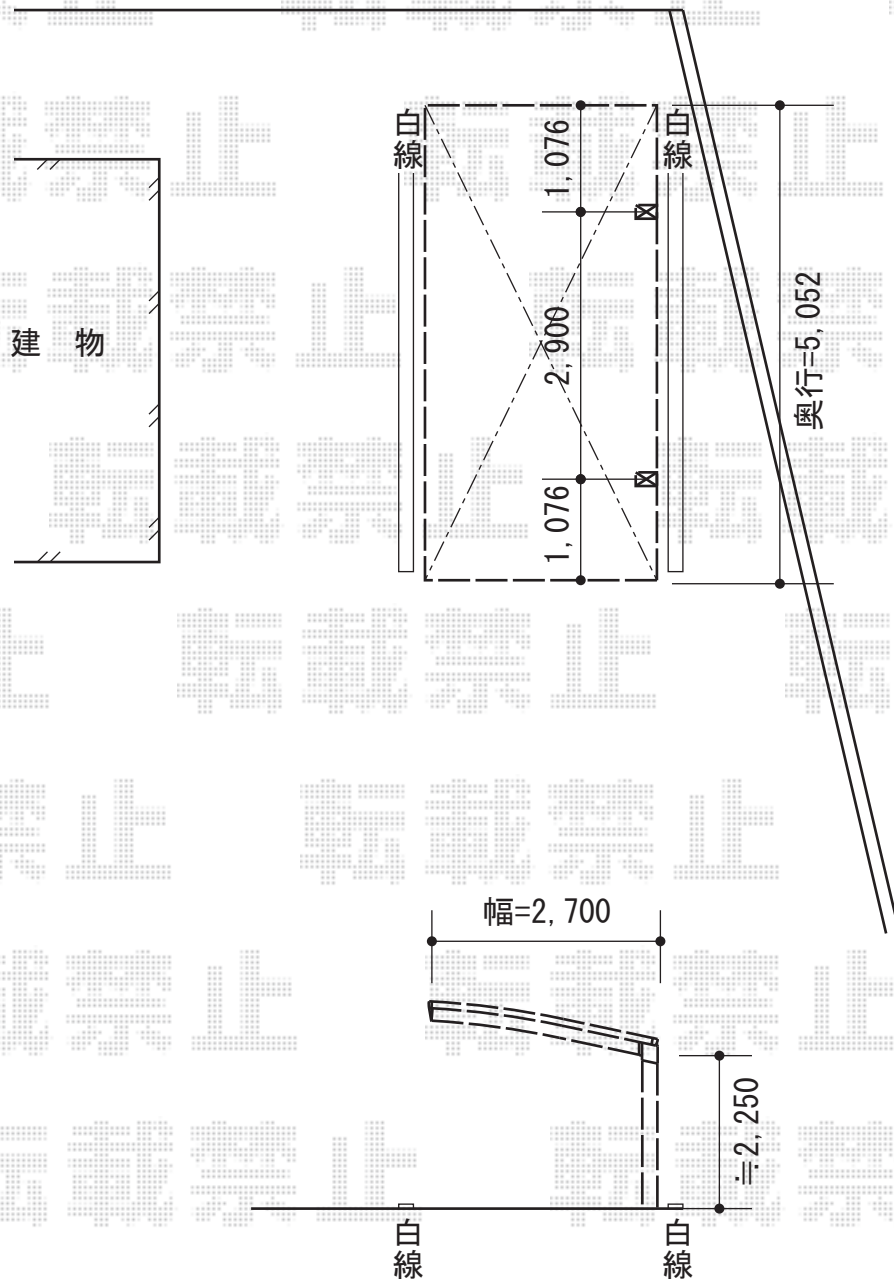

プレシオスポート 積雪～20cm対応

Value Select プレシオスポート 積雪～20cm対応

幅=2,700mm

奥行=5,052mm

色：チャコールブラック

屋根材：熱線遮断ポリカーボネート（スカイブルーマット調）

柱仕様：ハイルーフ仕様（有効高 約2,250mm）

現場状況や作図制限により概略図の内容と多少の違いが生じることがございます。
施工時は、現場優先とさせて頂きたく思いますので、お立会い頂き、
最終のご指示のほど、何卒、宜しくお願い致します。