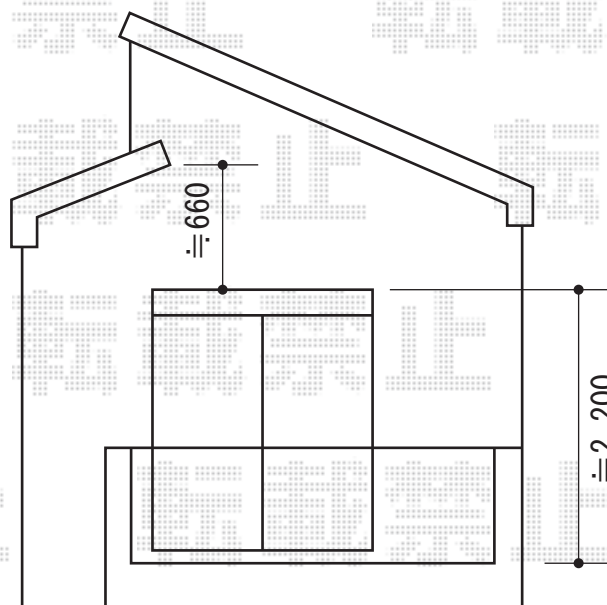

彩鳥S型 レギュラータイプ 手動式

トステム 彩鳥S型 レギュラータイプ 手動式
間口=1,820mm
出幅=1,250mm
本体色:シャイングレー
キャンバス色:アクリル(ライトベージュ)
駆動:手動(外観右駆動)
クランクハンドル:L=1500
追加部材:ベースプレートセット(¥29,470)

現場状況や作図制限により概略図の内容と多少の違いが生じることがございます。
施工時は、現場優先とさせていただきますので、お立会い頂き、
最終のご指示のほど、何卒、宜しくお願い致します。