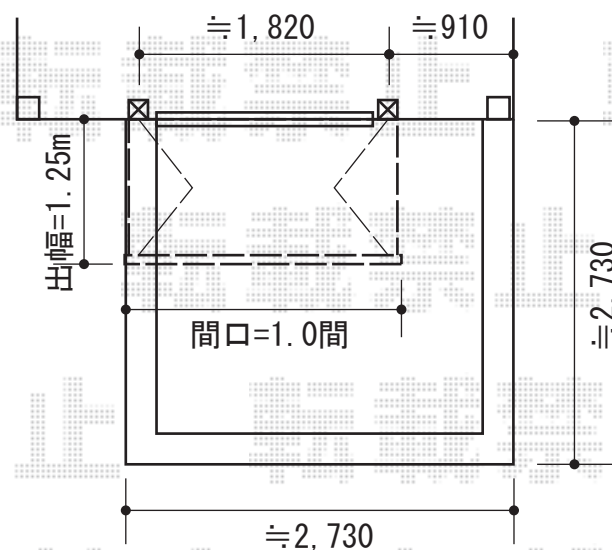

彩鳥S型 レギュラータイプ 手動式

トステム 彩鳥S型 レギュラータイプ 手動式
間口=1,820mm
出幅=1,250mm
本体色:シャイングレー
キャンバス色:アクリル(ライトベージュ)
駆動:手動(外観右駆動)
クランクハンドル:L=1500
追加部材:ベースプレートセット(¥29,470)

現場状況や作図制限により概略図の内容と多少の違いが生じることがございます。
施工時は、現場優先とさせていただきますので、お立会い頂き、
最終のご指示のほど、何卒、宜しくお願い致します。