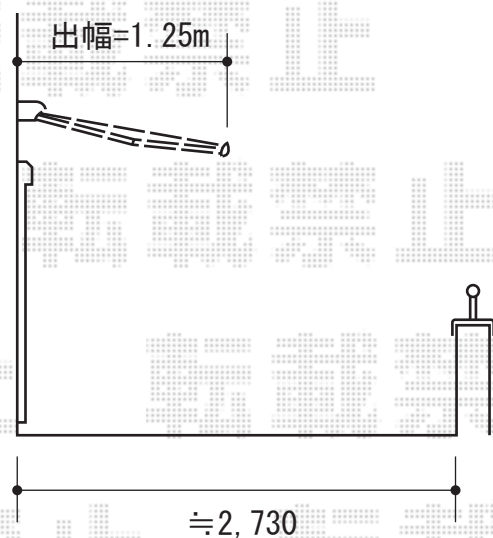

彩鳥S型 レギュラータイプ 手動式

トステム 彩鳥S型 レギュラータイプ 手動式
間口=1,820mm
出幅=1,250mm
本体色:シャイングレー
キャンバス色:アクリル(ライトベージュ)
駆動:手動(外観右駆動)
クランクハンドル:L=1500
追加部材:ベースプレートセット(¥29,470)

現場状況や作図制限により概略図の内容と多少の違いが生じることがございます。
施工時は、現場優先とさせていただきますので、お立会い頂き、
最終のご指示のほど、何卒、宜しくお願い致します。