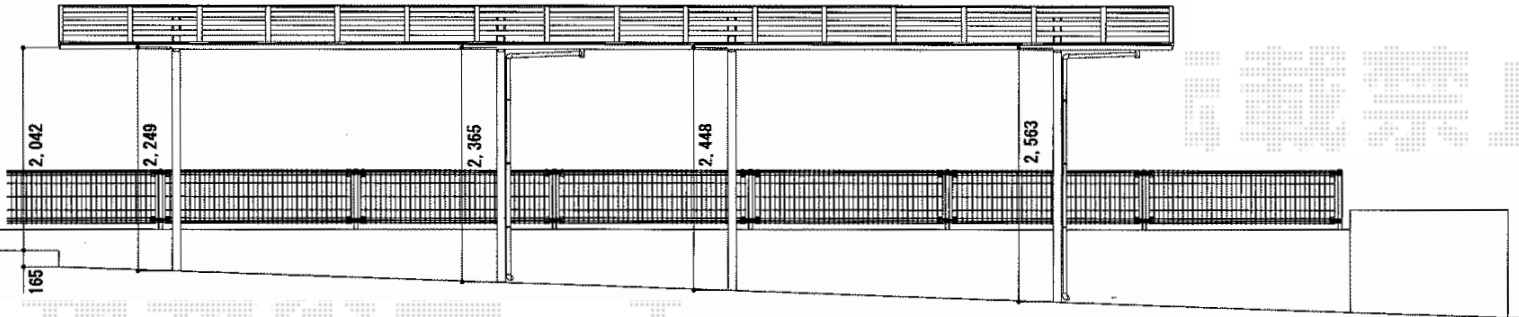

レガーナポートシグマIII 縦連棟 積雪～30cm対応

トステム レガーナポートシグマIII 縦連棟 積雪～30cm対応
 幅=2,550mm
 奥行=11,334mm
 色：シャイングレー
 屋根材：熱線吸収ポリカーボネート（ライトブルーマット調）
 柱仕様：ロング柱23仕様（有効高 約2,342mm）
 雨樋：有

現場状況や作図制限により概略図の内容と多少の違いが生じることがございます。
 施工時は、現場優先とさせて頂きたく思いますので、お立会い頂き、
 最終のご指示のほど、何卒、宜しくお願い致します。