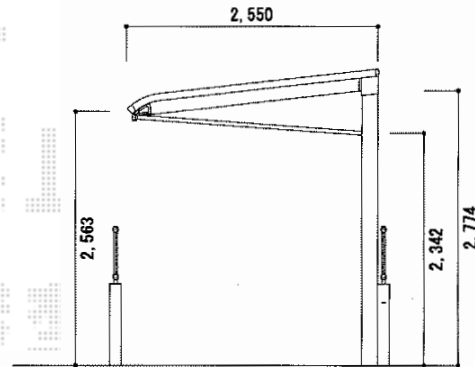

レガーナポートシグマIII 縦連棟 積雪～30cm対応

トステム レガーナポートシグマIII 縦連棟 積雪～30cm対応
 幅=2,550mm
 奥行=11,334mm
 色：シャイングレー
 屋根材：熱線吸収ポリカーボネート（ライトブルーマット調）
 柱仕様：ロング柱23仕様（有効高 約2,342mm）
 雨樋：有

現場状況や作図制限により概略図の内容と多少の違いが生じることがございます。
 施工時は、現場優先とさせて頂きたく思いますので、お立会い頂き、
 最終のご指示のほど、何卒、宜しくお願い致します。