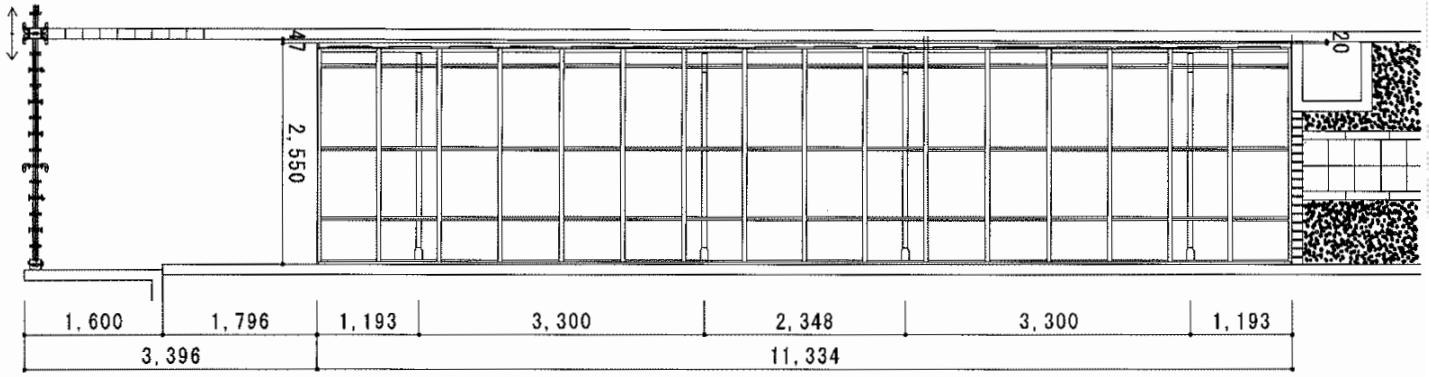

レガーナポートシグマIII 縦連棟 積雪～30cm対応

トステム レガーナポートシグマIII 縦連棟 積雪～30cm対応
 幅=2,550mm
 奥行=11,334mm
 色：シャイングレー
 屋根材：熱線吸収ポリカーボネート（ライトブルーマット調）
 柱仕様：ロング柱23仕様（有効高 約2,342mm）
 雨樋：有

現場状況や作図制限により概略図の内容と多少の違いが生じることがございます。
 施工時は、現場優先とさせて頂きたく思いますので、お立会い頂き、
 最終のご指示のほど、何卒、宜しくお願い致します。