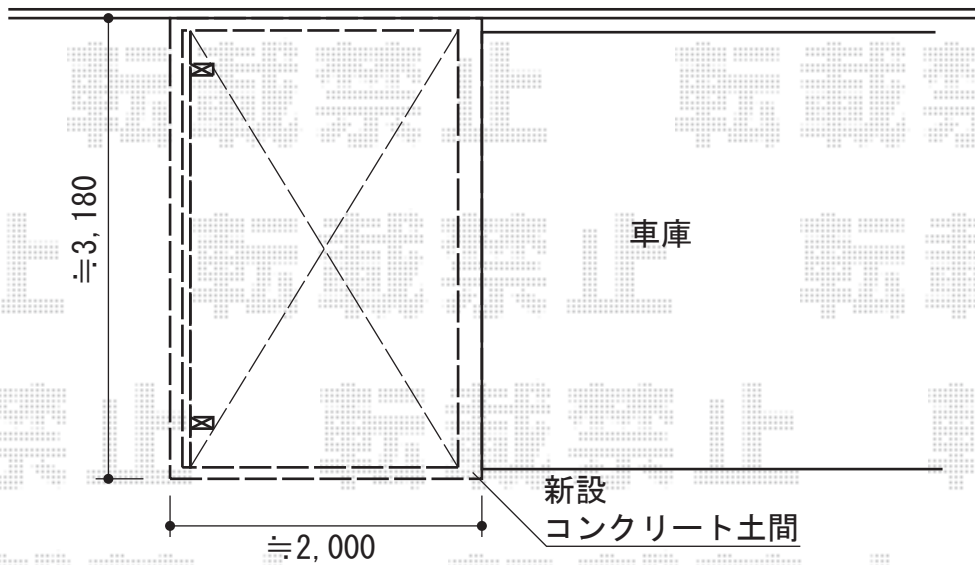

ライザーテラスII R型 単体 テラスタイプ 積雪～20cm対応

トステム ライザーテラスII R型 単体 テラスタイプ 積雪～20cm対応
間口=関東間1.5間 (柱芯々2,530mm 屋根幅2,750mm)
出幅=7尺 (2,085mm)
色：シャイングレー
屋根材：ポリカーボネート (ブルースモーク)
柱仕様：柱位置固定タイプ (柱2本)
施工方法：上止め仕様

トステム 前面スクリーン 2段仕様
間口=関東間1.5間用
高さ=1,927mm
色：シャイングレー
パネル材：ポリカーボネート (ブルースモーク)
オプション：ふさぎ材セット

現場状況や作図制限により概略図の内容と多少の違いが生じることがございます。
施工時は、現場優先とさせていただきますので、お立会い頂き、
最終のご指示のほど、何卒、宜しくお願い致します。

EX-SHOP
HTTP://WWW.EX-SHOP.NET

担当:小林

全ての著作権は、エクスショップに帰属します。当社とのお取引目的外の使用・複製・転載禁止となっております。