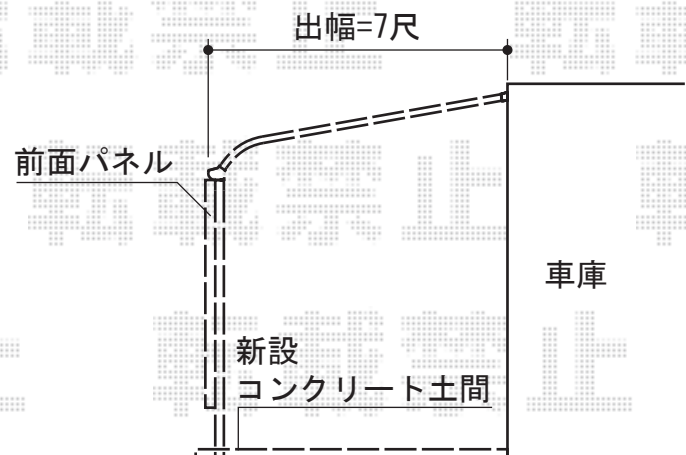

ライザーテラスII R型 単体 テラスタイプ 積雪～20cm対応

トステム ライザーテラスII R型 単体 テラスタイプ 積雪～20cm対応
間口=関東間1.5間 (柱芯々2,530mm 屋根幅2,750mm)
出幅=7尺 (2,085mm)
色：シャイングレー
屋根材：ポリカーボネート (ブルースモーク)
柱仕様：柱位置固定タイプ (柱2本)
施工方法：上止め仕様

トステム 前面スクリーン 2段仕様
間口=関東間1.5間用
高さ=1,927mm
色：シャイングレー
パネル材：ポリカーボネート (ブルースモーク)
オプション：ふさぎ材セット

現場状況や作図制限により概略図の内容と多少の違いが生じることがございます。
施工時は、現場優先とさせていただきますので、お立会い頂き、
最終のご指示のほど、何卒、宜しくお願い致します。

EX-SHOP
HTTP://WWW.EX-SHOP.NET

担当:小林

全ての著作権は、エクスショップに帰属します。当社とのお取引目的外の使用・複製・転載禁止となっております。