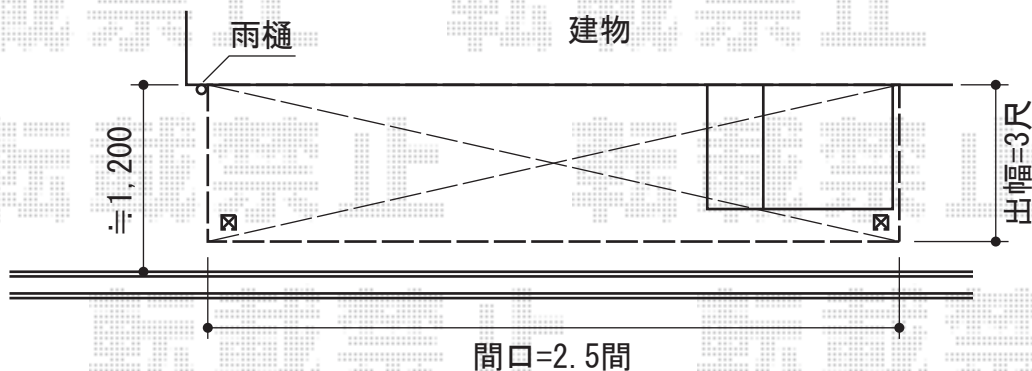

ライザーテラスII R型 テラスタイプ 単体 積雪～20cm対応

【取付場所：勝手口】

トステム ライザーテラスII R型 テラスタイプ 単体 積雪～20cm対応
間口=関東間2.5間通し（柱芯々4,350mm 屋根幅4,570mm） 出幅=3尺（885mm）
色：シャイングレー 屋根材：ポリカーボネート（クリアマット/すりガラス調）
柱仕様：柱位置固定タイプ 施工方法：上止め

現場状況や作図制限により概略図の内容と多少の違いが生じることがございます。
施工時は、現場優先とさせて頂きたく思いますので、お立会い頂き、
最終のご指示のほど、何卒、宜しくお願い致します。