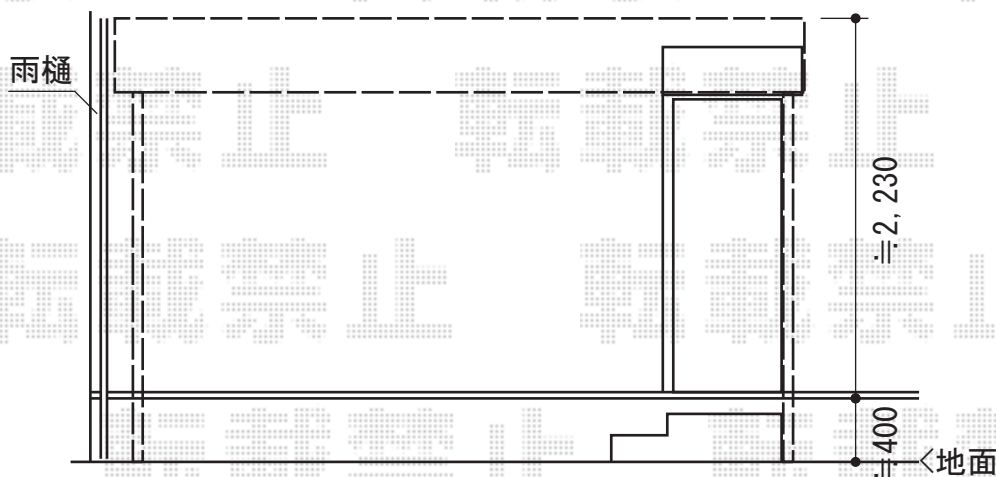

ライザーテラスII R型 テラスタイプ 単体 積雪～20cm対応

【取付場所：勝手口】

トステム ライザーテラスII R型 テラスタイプ 単体 積雪～20cm対応
間口=関東間2.5間通し（柱芯々4,350mm 屋根幅4,570mm） 出幅=3尺（885mm）
色：シャイングレー 屋根材：ポリカーボネート（クリアマット/すりガラス調）
柱仕様：柱位置固定タイプ 施工方法：上止め

現場状況や作図制限により概略図の内容と多少の違いが生じることがございます。
施工時は、現場優先とさせて頂きたく思いますので、お立会い頂き、
最終のご指示のほど、何卒、宜しくお願い致します。