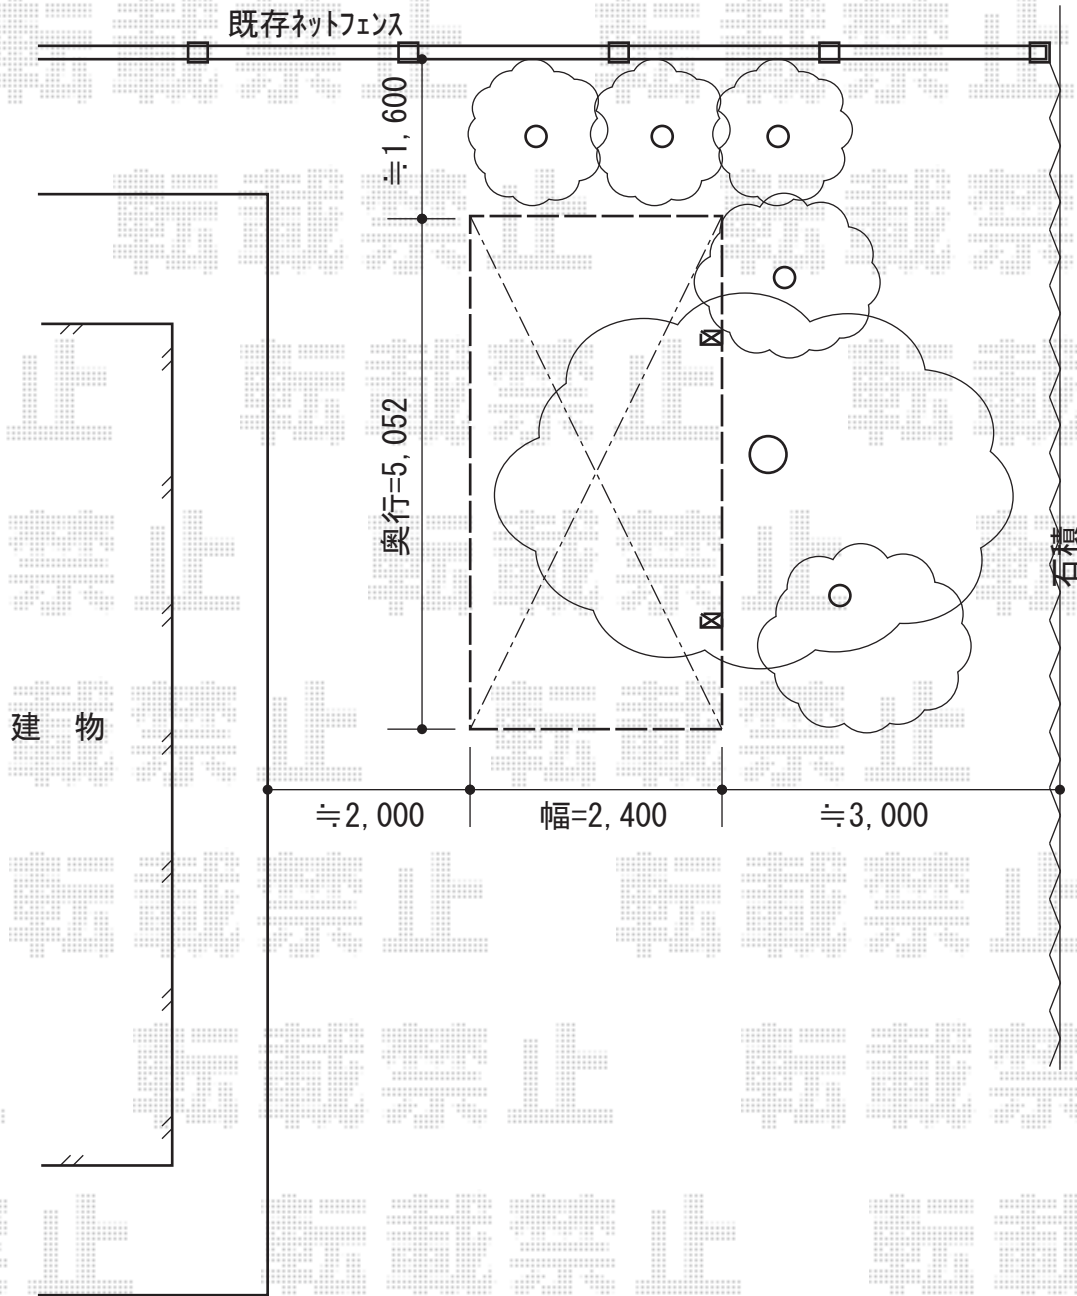

プレシオスポート 積雪～20cm対応

Value Select プレシオスポート 積雪～20cm対応  
幅=2,400mm  
奥行=5,052mm  
色：グレースブラウン  
屋根材：ポリカーボネート（スカイブルー）  
柱仕様：ハイルフ仕様（有効高 約2,250mm）

現場状況や作図制限により概略図の内容と多少の違いが生じることがございます。  
施工時は、現場優先とさせて頂きたく思いますので、お立会い頂き、  
最終のご指示のほど、何卒、宜しくお願い致します。