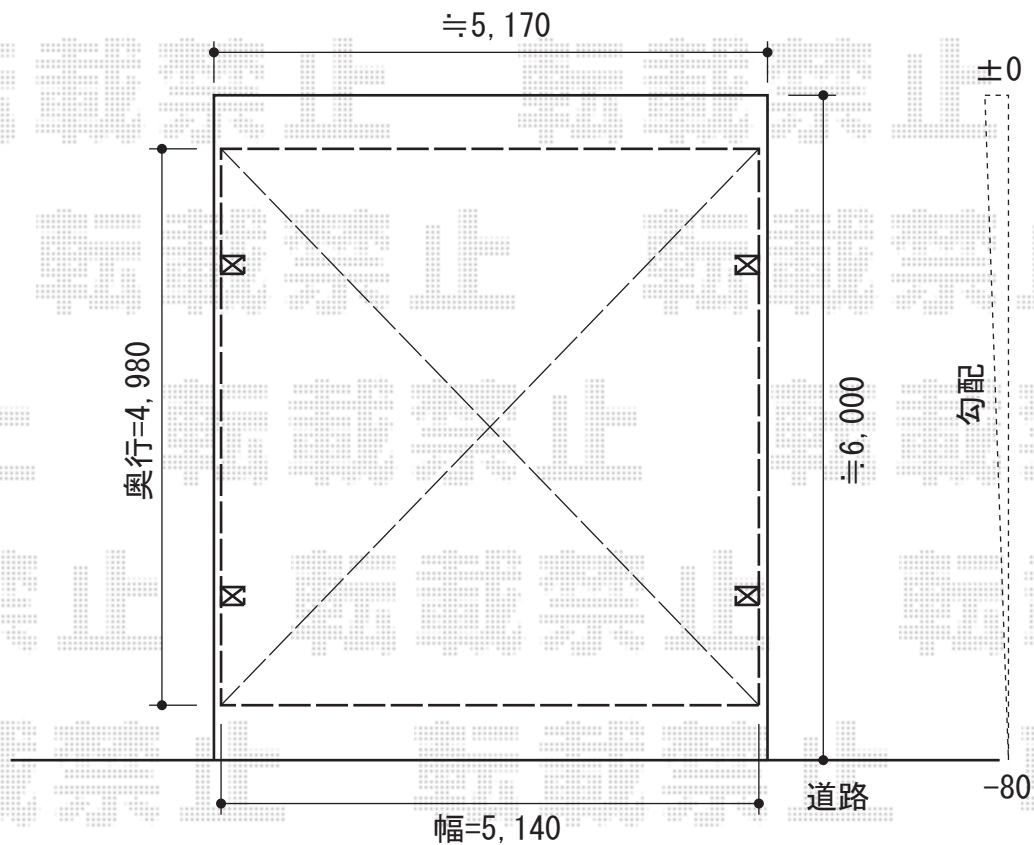

カーブポートシグマⅢ ワイド 積雪～30cm対応

トステム カーブポートシグマⅢ ワイド 積雪～30cm対応
幅=5,140mm
奥行=4,980mm
色：シャイングレー
屋根材：ポリカーボネート（ブルースモーク）
柱仕様：ロング柱23仕様（有効高 約2,300mm）
オプション：収納式物干し 標準タイプ 2本入り

現場状況や作図制限により概略図の内容と多少の違いが生じることがございます。
施工時は、現場優先とさせて頂きたく思いますので、お立会い頂き、
最終のご指示のほど、何卒、宜しくお願い致します。