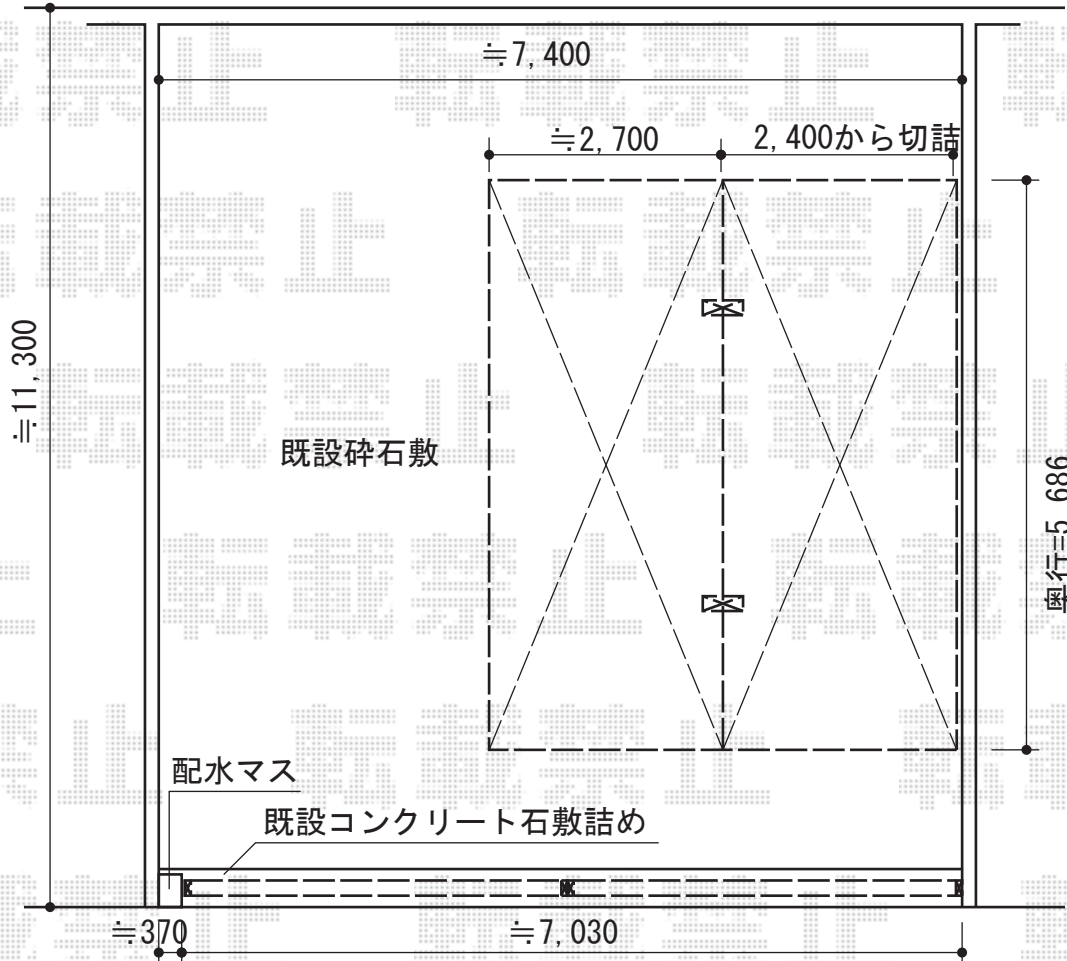

# カーポート・カーゲート

トステム カーポートシグマIII Y合掌 積雪~30cm対応  
 幅×奥行=2,701mm×5,686mm・幅×奥行=2,401mm×5,686mm  
 色：シャイングレー  
 屋根材：熱線吸収アクアポリカーボネート（ライトブルー）  
 柱仕様：ロング柱23仕様（有効高 約2,300mm）  
 オプション：収納物干し 標準タイプ 2本入

Value Select 【駐車場】トリップゲート PB型 ノンレール 両開き  
 開口幅=6,940mm 全幅=7,040mm たたみ幅=400mm×2 高さ=1,200mm  
 色：ステンカラー キャスター数：4 落棒数：4

現場状況や作図制限により概略図の内容と多少の違いが生じることがございます。  
 施工時は、現場優先とさせていただきますので、お立会い頂き、  
 最終のご指示のほど、何卒、宜しくお願い致します。

EX-SHOP  
[HTTP://WWW.EX-SHOP.NET](http://www.ex-shop.net)

担当：八浦