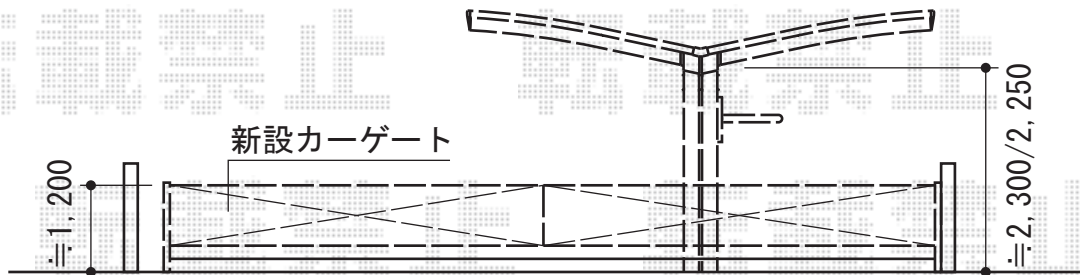

# カーポート・カーゲート

トステム カーポートシグマIII Y合掌 積雪~30cm対応  
 幅×奥行=2,701mm×5,686mm・幅×奥行=2,401mm×5,686mm  
 色：シャイングレー  
 屋根材：熱線吸収アクアポリカーボネート（ライトブルー）  
 柱仕様：ロング柱23仕様（有効高 約2,300mm）  
 オプション：収納物干し 標準タイプ 2本入

Value Select 【駐車場】トリップゲート PB型 ノンレール 両開き  
 開口幅=6,940mm 全幅=7,040mm たたみ幅=400mm×2 高さ=1,200mm  
 色：ステンカラー キャスター数：4 落棒数：4