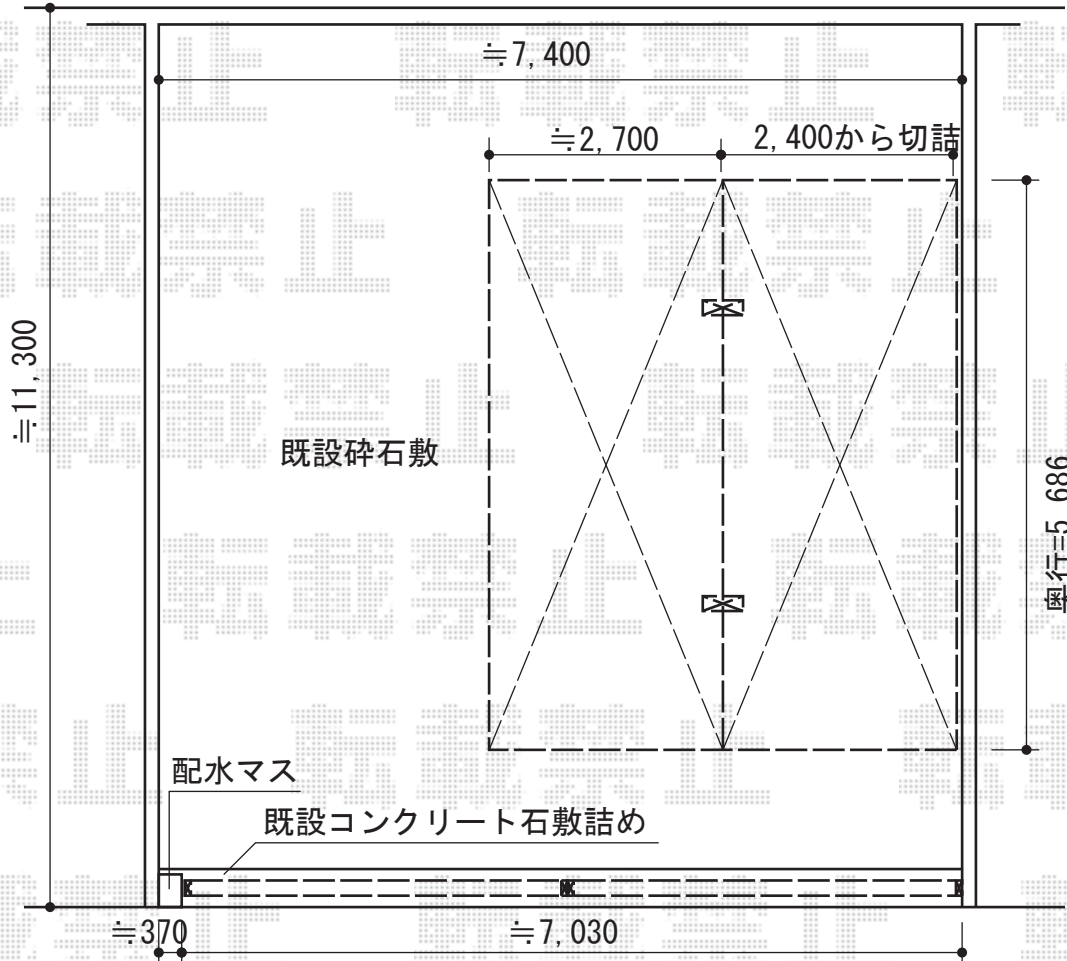

# カーポート・カーゲート

トステム カーポートシグマIII Y合掌 積雪~30cm対応  
 幅×奥行=2,701mm×5,686mm・幅×奥行=2,401mm×5,686mm  
 色：シャイングレー  
 屋根材：熱線吸収アクアポリカーボネート（ライトブルー）  
 柱仕様：ロング柱23仕様（有効高 約2,300mm）  
 オプション：収納物干し 標準タイプ 2本入

Value Select 【駐車場】トリップゲート PB型 ノンレール 両開き  
 開口幅=6,940mm 全幅=7,040mm たたみ幅=400mm×2 高さ=1,200mm  
 色：ステンカラー キャスター数：4 落棒数：4

現場状況や作図制限により概略図の内容と多少の違いが生じることがございます。  
 施工時は、現場優先とさせて頂きたく思いますので、お立会い頂き、  
 最終のご指示のほど、何卒、宜しくお願い致します。

EX-SHOP  
[HTTP://WWW.EX-SHOP.NET](http://www.ex-shop.net)

担当：八浦