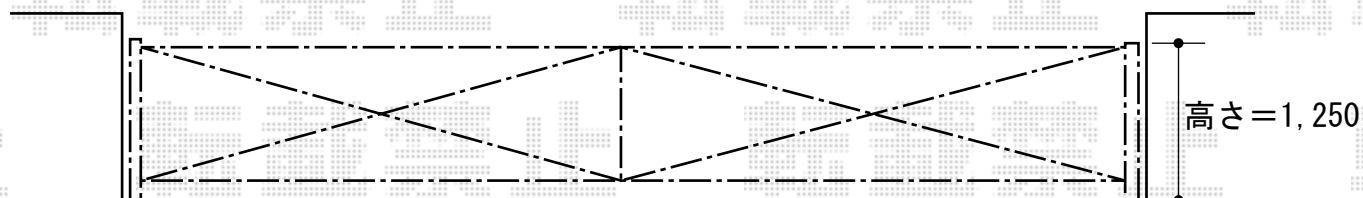

アルシャインII M型 Aタイプ ノンレール 両開き

TOEX 【ご自宅入口】アルシャインII M型 Aタイプ ノンレール 両開き
開口幅=8,177mm
全幅=8,315mm
たたみ幅=643mm+629mm
高さ=1,250mm
色：ブロンズ
キャスター数：6
落棒数：6

現場状況や作図制限により概略図の内容と多少の違いが生じることがございます。
施工時は、現場優先とさせて頂きたく思いますので、お立会い頂き、
最終のご指示のほど、何卒、宜しくお願い致します。