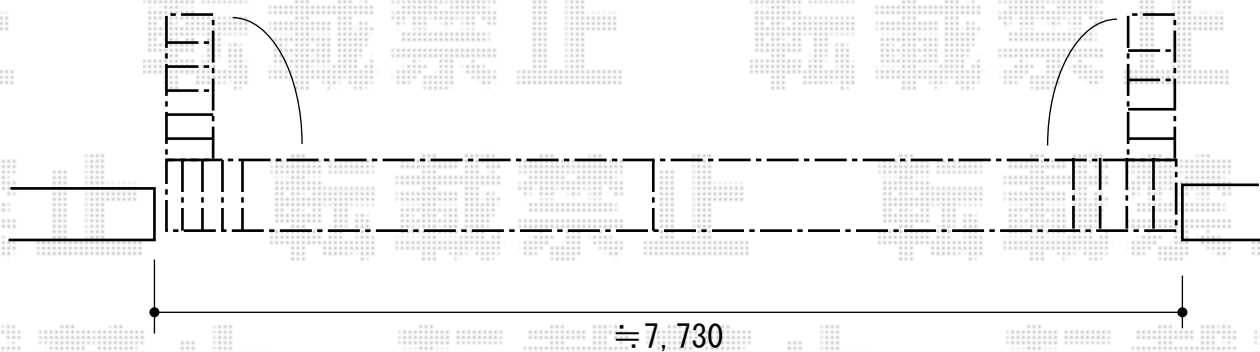

アルシャインII M型 Aタイプ ノンレール 両開き

TOEX 【ご自宅入口】アルシャインII M型 Aタイプ ノンレール 両開き
開口幅=8,177mm
全幅=8,315mm
たたみ幅=643mm+629mm
高さ=1,250mm
色：ブロンズ
キャスター数：6
落棒数：6

現場状況や作図制限により概略図の内容と多少の違いが生じることがございます。
施工時は、現場優先とさせて頂きたく思いますので、お立会い頂き、
最終のご指示のほど、何卒、宜しくお願い致します。