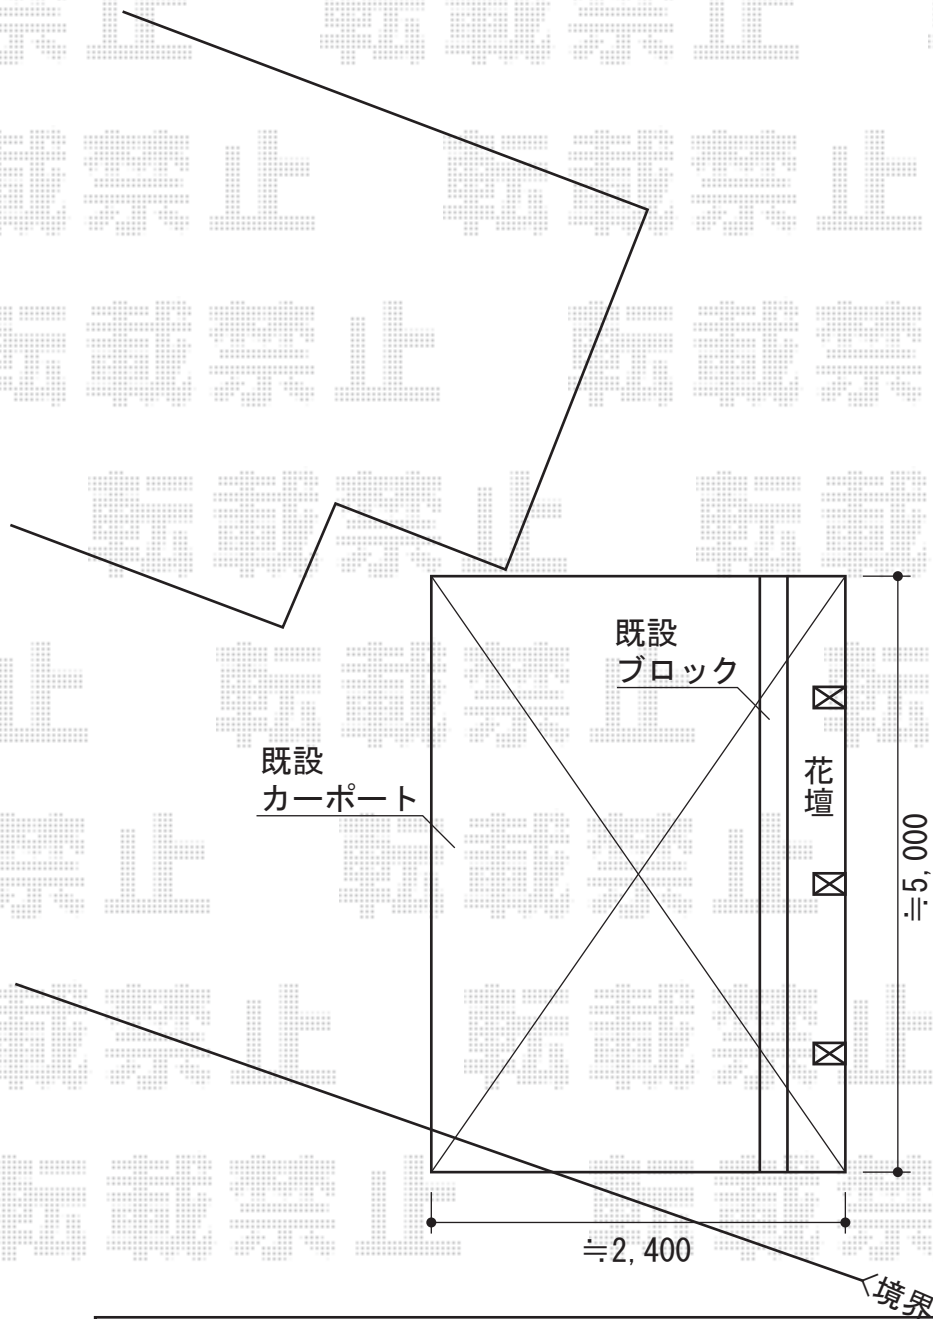

プレシオスポート 積雪~20cm対応

Value Select プレシオスポート 積雪~20cm対応  
幅=2,400mm  
奥行=5,052mm  
色：ノーブルステン  
屋根材：熱線遮断ポリカーボネート（スカイブルーマット調）  
柱仕様：ハイルーフ仕様（有効高 約2,250mm）

現場状況や作図制限により概略図の内容と多少の違いが生じることがございます。  
施工時は、現場優先とさせて頂きたく思いますので、お立会い頂き、  
最終のご指示のほど、何卒、宜しくお願い致します。