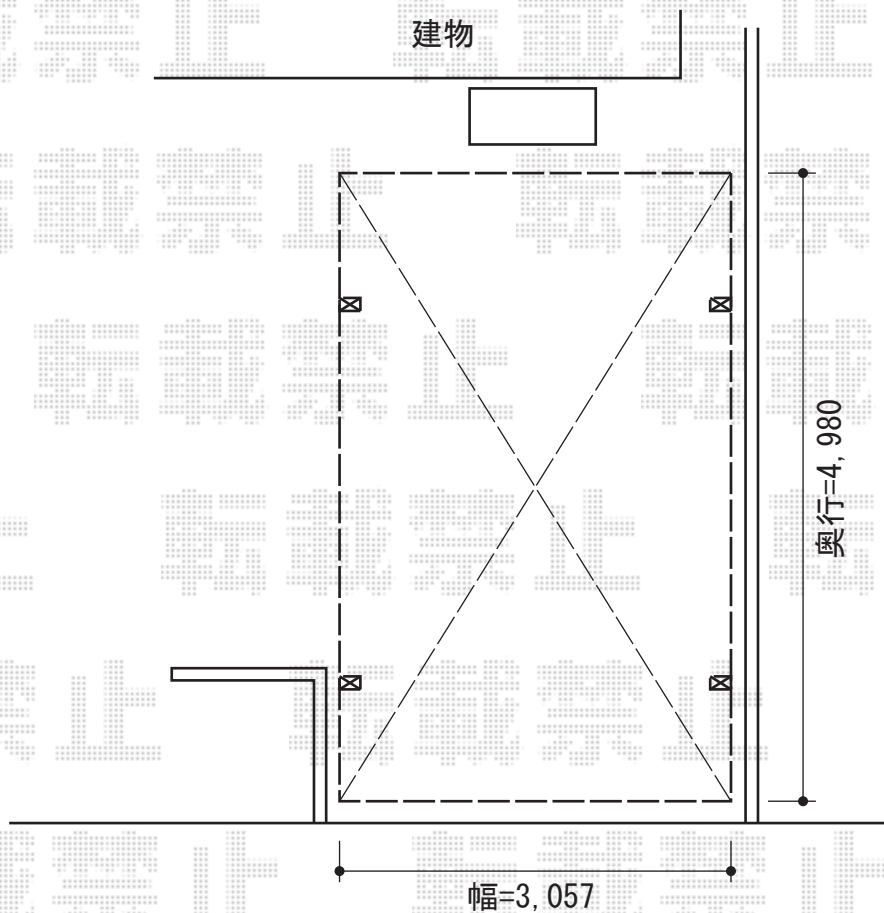

カルエードシグマIII 積雪～30cm対応

トステム カルエードシグマIII 積雪～30cm対応
幅=3,057mm
奥行=4,980mm
色：シャイングレー
屋根材：ポリカーボネート（ブルースモーク）
柱仕様：ロング柱23仕様（有効高 約2,300mm）

現場状況や作図制限により概略図の内容と多少の違いが生じることがございます。
施工時は、現場優先とさせて頂きたく思いますので、お立会い頂き、
最終のご指示のほど、何卒、宜しくお願い致します。