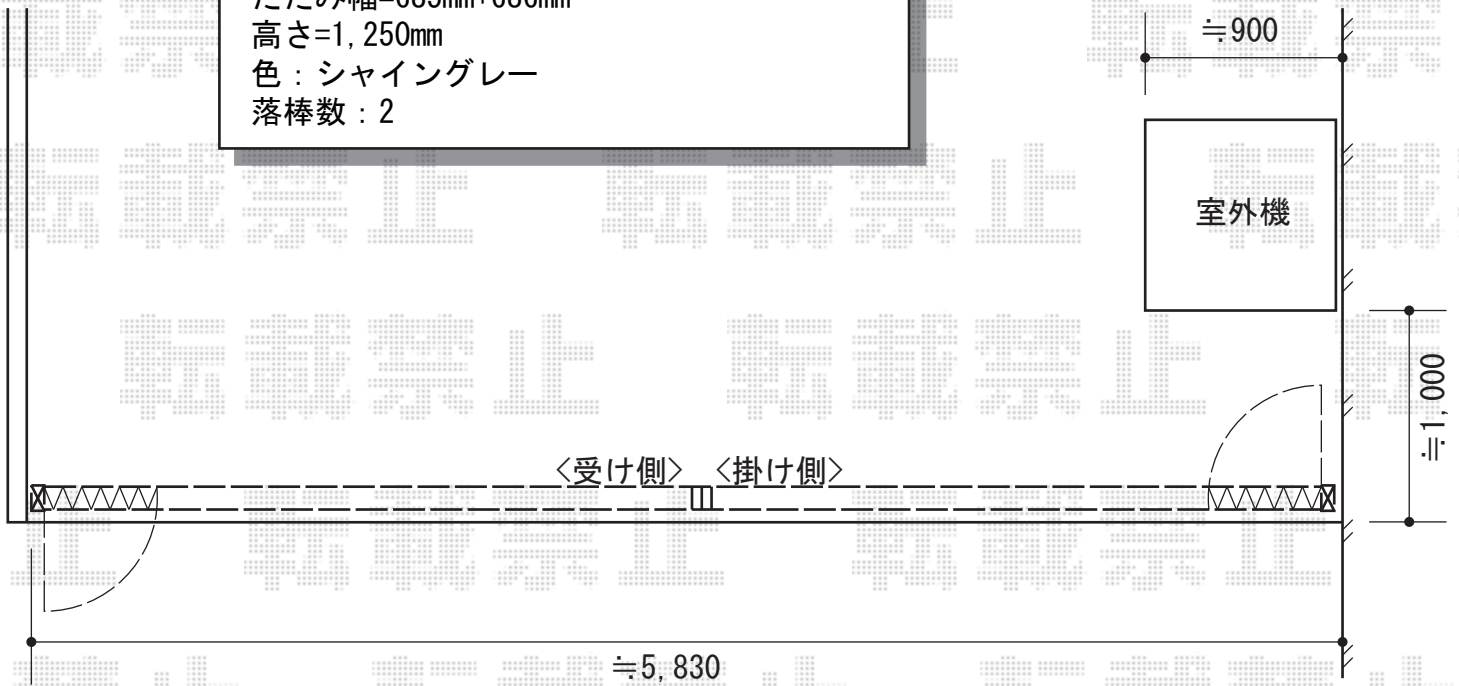

# アルピタHG ノンレールタイプ 両開き

TOEX アルピタHG ノンレールタイプ 両開き  
開口幅=5,859mm  
全幅=6,130mm  
たたみ幅=685mm+686mm  
高さ=1,250mm  
色：シャイングレー  
落棒数：2

現場状況や作図制限により概略図の内容と多少の違いが生じることがございます。  
施工時は、現場優先とさせていただきますので、お立会い頂き、  
最終のご指示のほど、何卒、宜しくお願い致します。