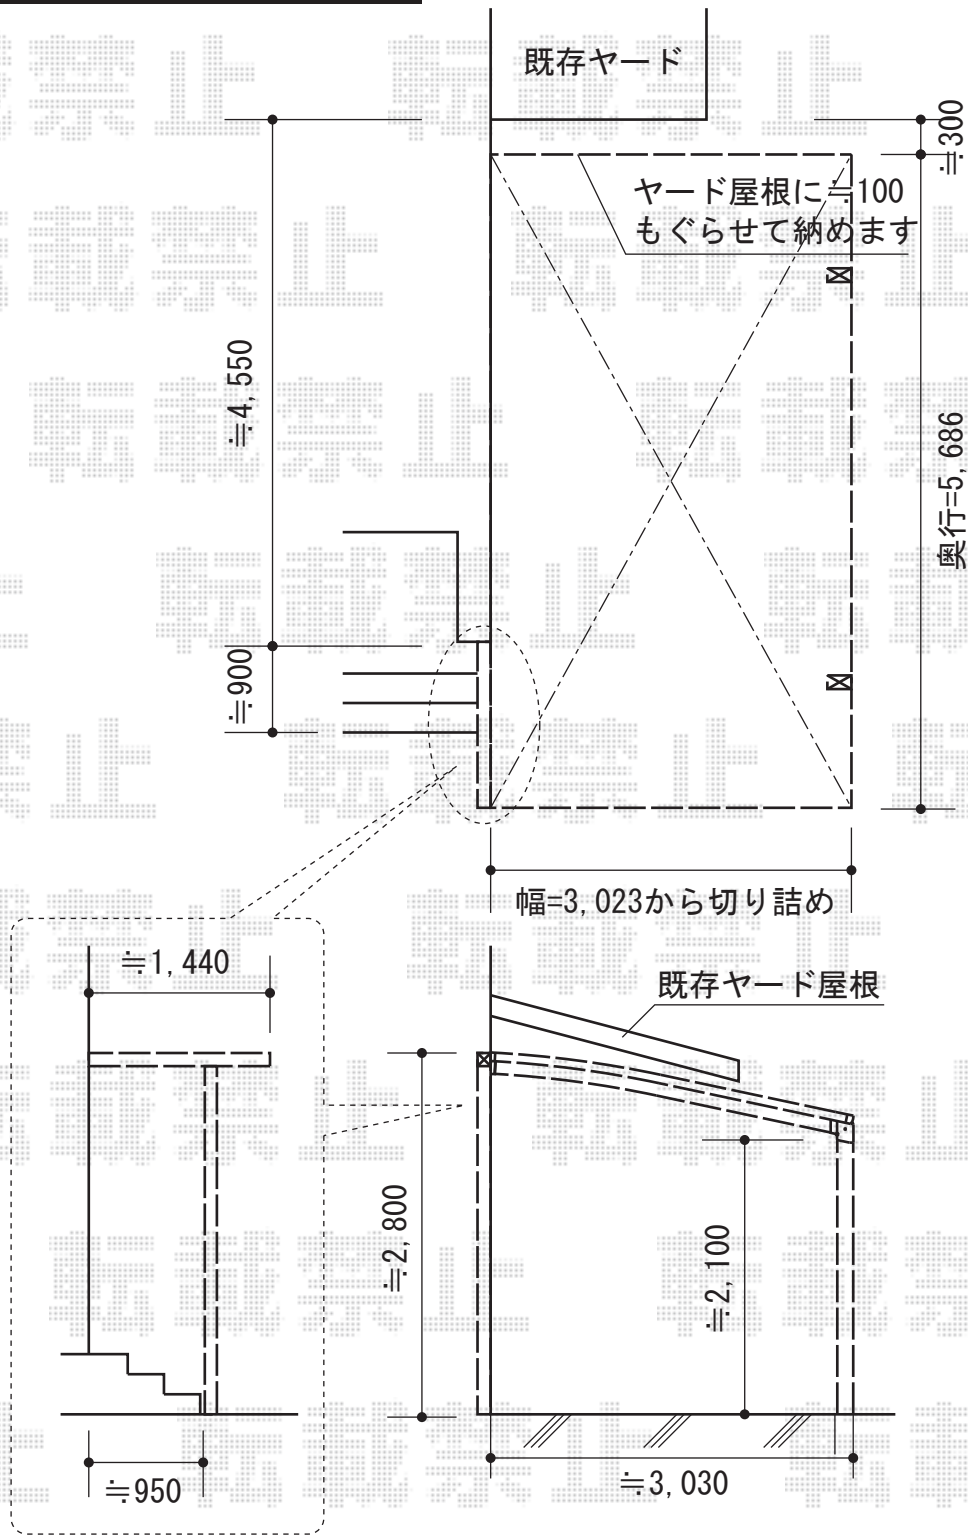

ルーフポートシグマIII 積雪～30cm対応

トステム ルーフポートシグマIII 積雪～30cm対応
 幅=3,023mm
 奥行=5,686mm
 色：シャイングレー
 屋根材：ポリカーボネート（ブルースモーク）
 柱仕様：標準柱仕様（有効高 約2,232mm）
 追加部材：はね出し納まり部材一式

現場状況や作図制限により概略図の内容と多少の違いが生じることがございます。
 施工時は、現場優先とさせて頂きたく思いますので、お立会い頂き、
 最終のご指示のほど、何卒、宜しくお願い致します。