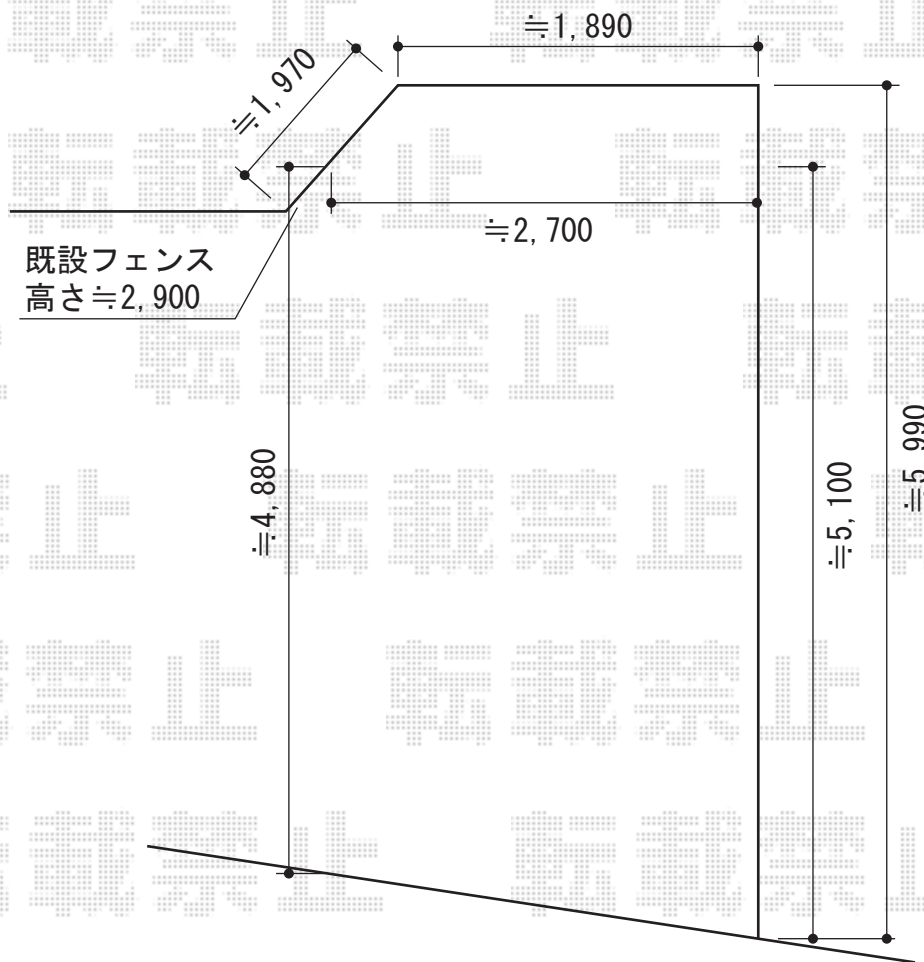

プレシオSPORT 積雪～20cm対応

Value Select プレシオSPORT 積雪～20cm対応  
幅=2,700mm  
奥行=5,052mm  
色：プラチナステン  
屋根材：ポリカーボネート（トーマイマット/すりガラス調）  
柱仕様：ハイルーフ仕様（有効高 約2,250mm）

現場状況や作図制限により概略図の内容と多少の違いが生じることがございます。  
施工時は、現場優先とさせて頂きたく思いますので、お立会い頂き、  
最終のご指示のほど、何卒、宜しくお願い致します。