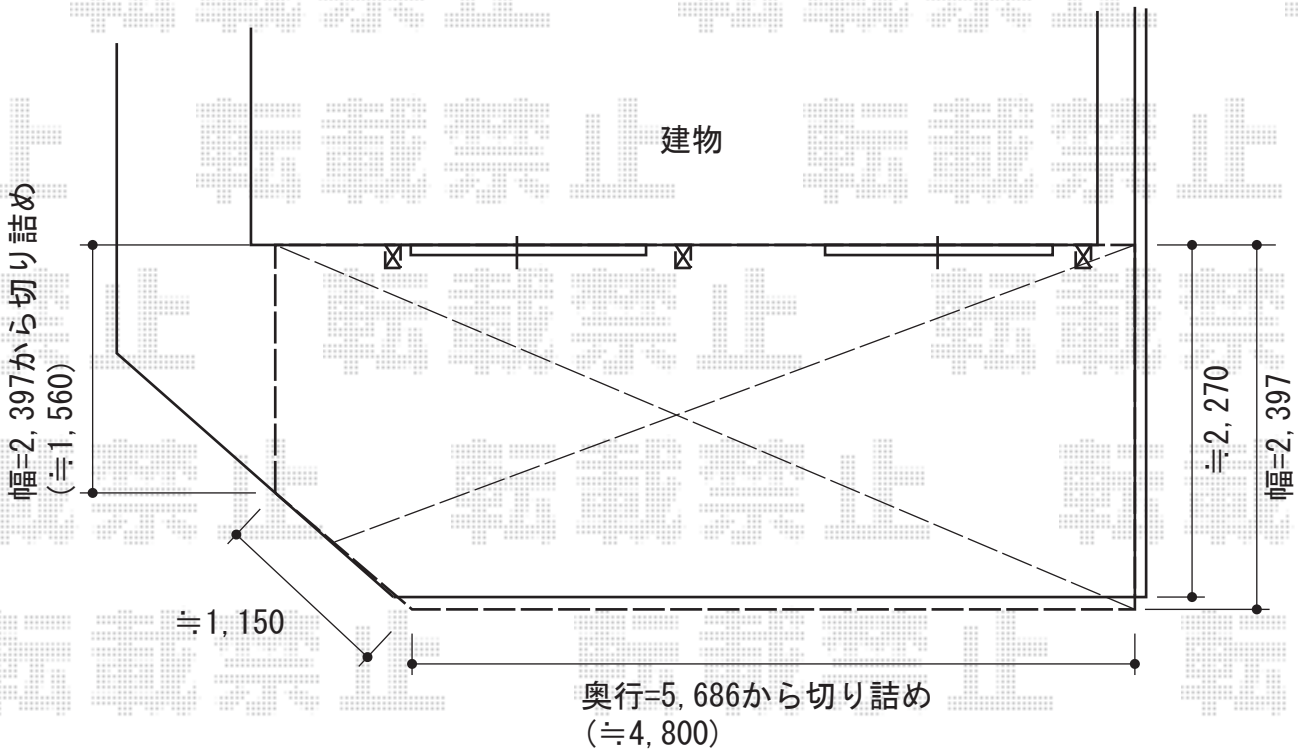

# レガーナポートシグマⅢ 積雪～30cm対応

トステム レガーナポートシグマⅢ 積雪～30cm対応  
幅=2,397mm  
奥行=5,686mm  
色：オータムブラウン  
屋根材：ポリカーボネート（クリアマット/すりガラス調）  
柱仕様：ロング柱23仕様（有効高 約2,300mm）  
追加部材：ロング柱23×1  
追加部材：側枠部材×1  
追加部材：梁×1

現場状況や作図制限により概略図の内容と多少の違いが生じることがございます。  
施工時は、現場優先とさせて頂きたく思いますので、お立会い頂き、  
最終のご指示のほど、何卒、宜しくお願い致します。