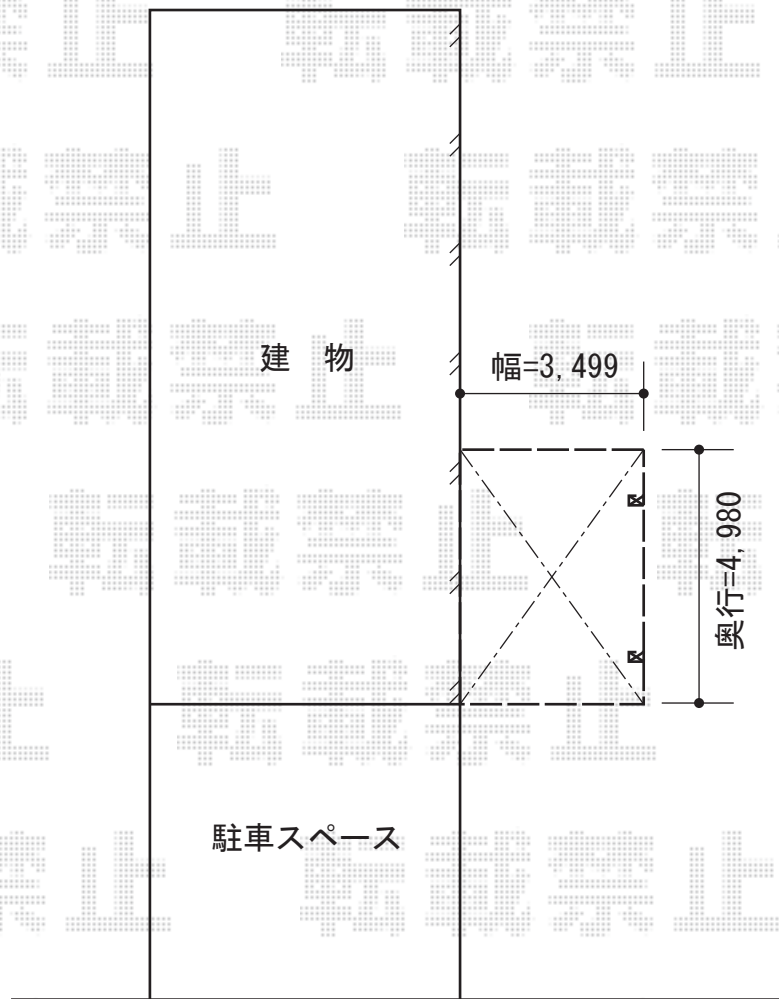

ルーフポートシグマIII 積雪～30cm対応

トステム ルーフポートシグマIII 積雪～30cm対応  
幅=3,499mm  
奥行=4,980mm  
色：シャイングレー  
屋根材：ポリカーボネート（ブルースモーク）  
柱仕様：標準柱仕様（有効高 約2,232mm）

現場状況や作図制限により概略図の内容と多少の違いが生じることがございます。  
施工時は、現場優先とさせて頂きたく思いますので、お立会い頂き、  
最終のご指示のほど、何卒、宜しくお願い致します。