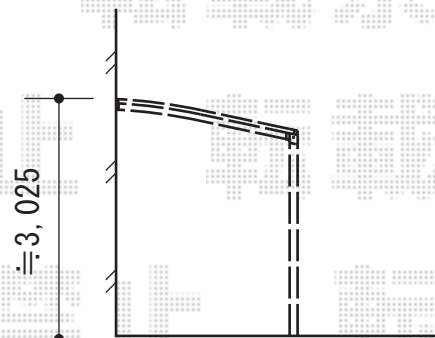

ルーフポートシグマIII 積雪～30cm対応

トステム ルーフポートシグマIII 積雪～30cm対応  
幅=3,499mm  
奥行=4,980mm  
色：シャイングレー  
屋根材：ポリカーボネート（ブルースモーク）  
柱仕様：標準柱仕様（有効高 約2,232mm）

現場状況や作図制限により概略図の内容と多少の違いが生じることがございます。  
施工時は、現場優先とさせて頂きたく思いますので、お立会い頂き、  
最終のご指示のほど、何卒、宜しくお願い致します。