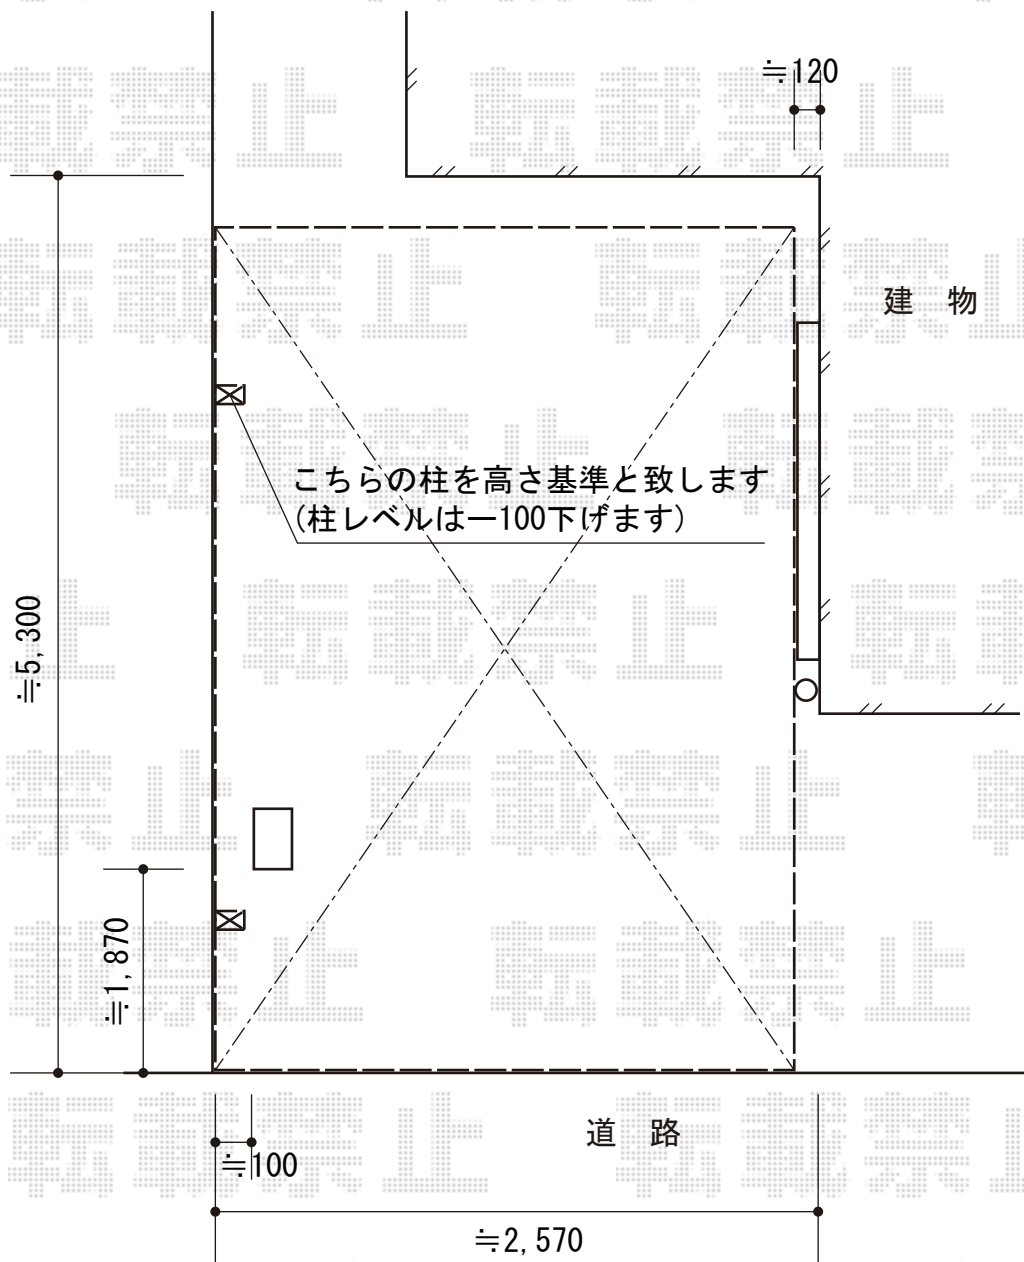

カーブポートシグマIII 積雪～20cm対応

トステム カーブポートシグマIII 積雪～20cm対応
幅=2,401mm
奥行=4,980mm
色：ホワイト
屋根材：ガリレポリカ（クリアマット/すりガラス調）
柱仕様：標準柱仕様（有効高 約1,800mm）

トステム サイドパネル 1段 H800
仕様：50タイプ用
パネル材：ガリレポリカ（クリアマット/すりガラス調）

現場状況や作図制限により概略図の内容と多少の違いが生じることがございます。
施工時は、現場優先とさせて頂きたく思いますので、お立会い頂き、
最終のご指示のほど、何卒、宜しくお願い致します。