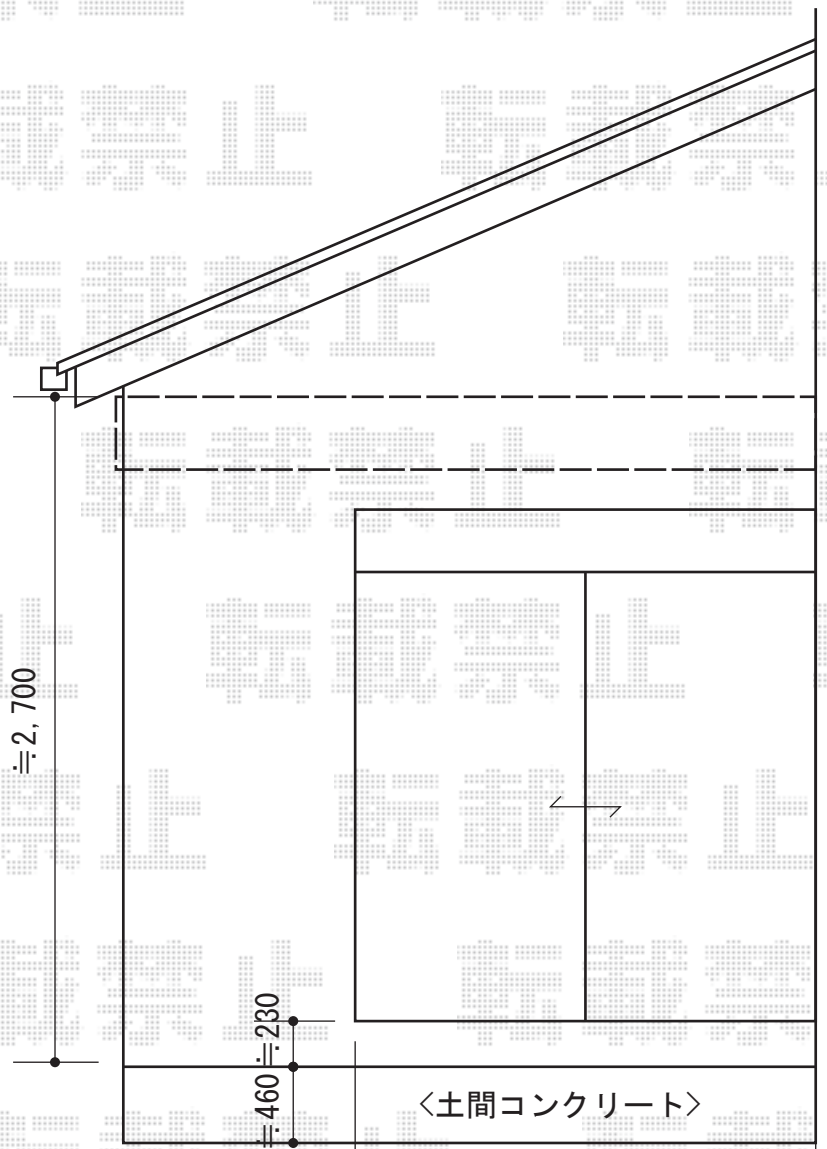

ほせるんです II R型 床納まり ランマ有り

トステム ほせるんです II R型 床納まり ランマ有り
 寸法=関東間1.5間 (2,730mm) × 出幅3尺 (1,485mm)
 正面ユニット：テラス窓 (4枚建て) + 網戸
 側面ユニット：外観左側：高窓+網戸 外観右側：FIX
 色：ブラック
 屋根材：熱線吸収ポリカーボネート (ライトブルーマット調)
 床材：塩ビデッキボード (グレー)
 オプション：脱着式物干し カーテンレール

≒2,725

間口=1.5間から切り詰め

現場状況や作図制限により概略図の内容と多少の違いが生じることがございます。
 施工時は、現場優先とさせて頂きたく思いますので、お立会い頂き、
 最終のご指示のほど、何卒、宜しくお願い致します。

EX-SHOP
[HTTP://WWW.EX-SHOP.NET](http://www.ex-shop.net)

担当：山田

全ての著作権は、エクスショップに帰属します。当社とのお取引目的外の使用・複製・転載禁止となっております。