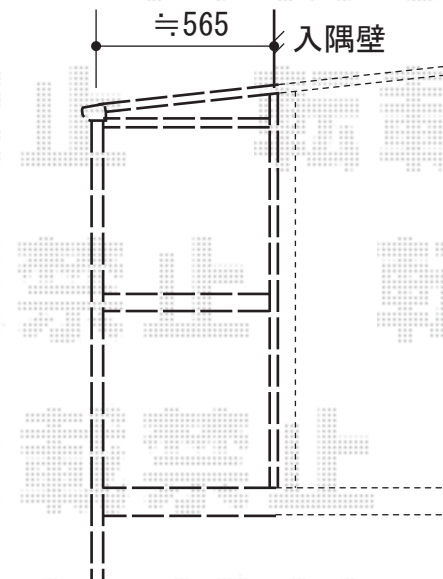

ほせるんです II R型 床納まり ランマ有り

トステム ほせるんです II R型 床納まり ランマ有り
 寸法=関東間1.5間 (2,730mm) × 出幅3尺 (1,485mm)
 正面ユニット：テラス窓 (4枚建て) + 網戸
 側面ユニット：外観左側：高窓+網戸 外観右側：FIX
 色：ブラック
 屋根材：熱線吸収ポリカーボネート (ライトブルーマット調)
 床材：塩ビデッキボード (グレー)
 オプション：脱着式物干し カーテンレール

≒2,725

間口=1.5間から切り詰め

現場状況や作図制限により概略図の内容と多少の違いが生じることがございます。
 施工時は、現場優先とさせて頂きたく思いますので、お立会い頂き、
 最終のご指示のほど、何卒、宜しくお願い致します。

EX-SHOP
[HTTP://WWW.EX-SHOP.NET](http://www.ex-shop.net)

担当：山田

全ての著作権は、エクスショップに帰属します。当社とのお取引目的外の使用・複製・転載禁止となっております。