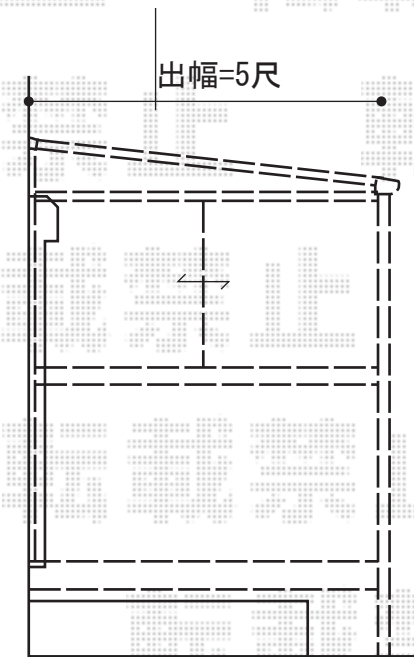

ほせるんです II R型 床納まり ランマ有り

トステム ほせるんです II R型 床納まり ランマ有り
 寸法=関東間1.5間 (2,730mm) × 出幅3尺 (1,485mm)
 正面ユニット：テラス窓 (4枚建て) + 網戸
 側面ユニット：外観左側：高窓+網戸 外観右側：FIX
 色：ブラック
 屋根材：熱線吸収ポリカーボネート (ライトブルーマット調)
 床材：塩ビデッキボード (グレー)
 オプション：脱着式物干し カーテンレール

≒2,725

間口=1.5間から切り詰め

現場状況や作図制限により概略図の内容と多少の違いが生じることがございます。
 施工時は、現場優先とさせて頂きたく思いますので、お立会い頂き、
 最終のご指示のほど、何卒、宜しくお願い致します。

EX-SHOP
[HTTP://WWW.EX-SHOP.NET](http://www.ex-shop.net)

担当：山田

全ての著作権は、エクスショップに帰属します。当社とのお取引目的外の使用・複製・転載禁止となっております。