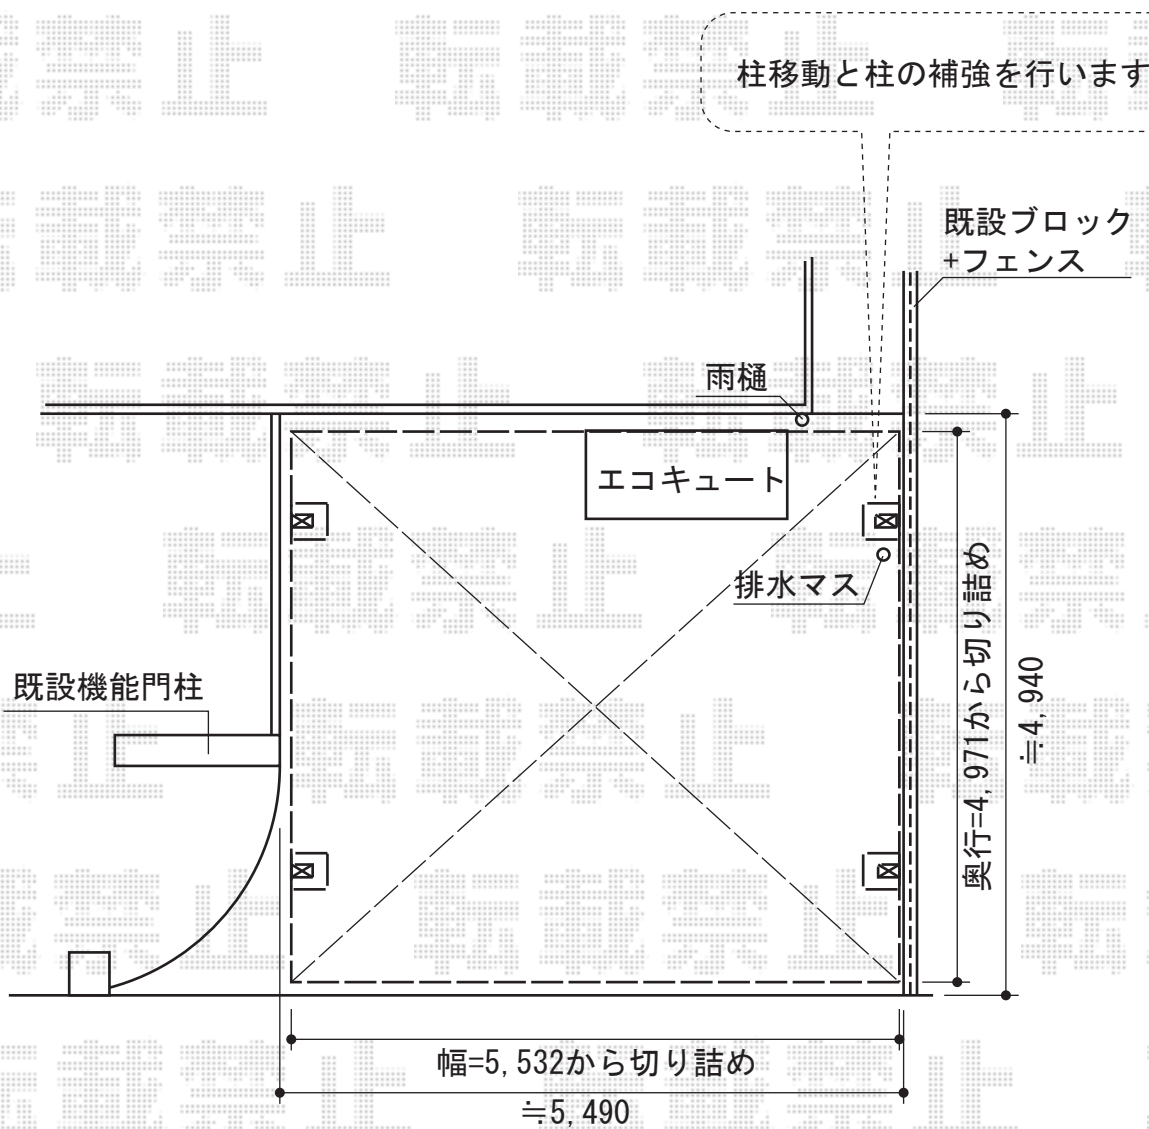

エクススーフ ワイド 積雪～30cm対応

トステム エクススーフ ワイド 積雪～30cm対応

幅=5,532mm

奥行=4,971mm

色：オータムブラウン

屋根材：熱線吸収アクアポリカーボネート（ライトブルー）

柱仕様：ロング柱24仕様（有効高 約2,400mm）

トステム 収納式物干し 標準タイプ 2本入り

色：オータムブラウン

現場状況や作図制限により概略図の内容と多少の違いが生じることがございます。
施工時は、現場優先とさせて頂きたく思いますので、お立会い頂き、
最終のご指示のほど、何卒、宜しくお願い致します。

EX-SHOP
HTTP://WWW.EX-SHOP.NET

担当：三宅