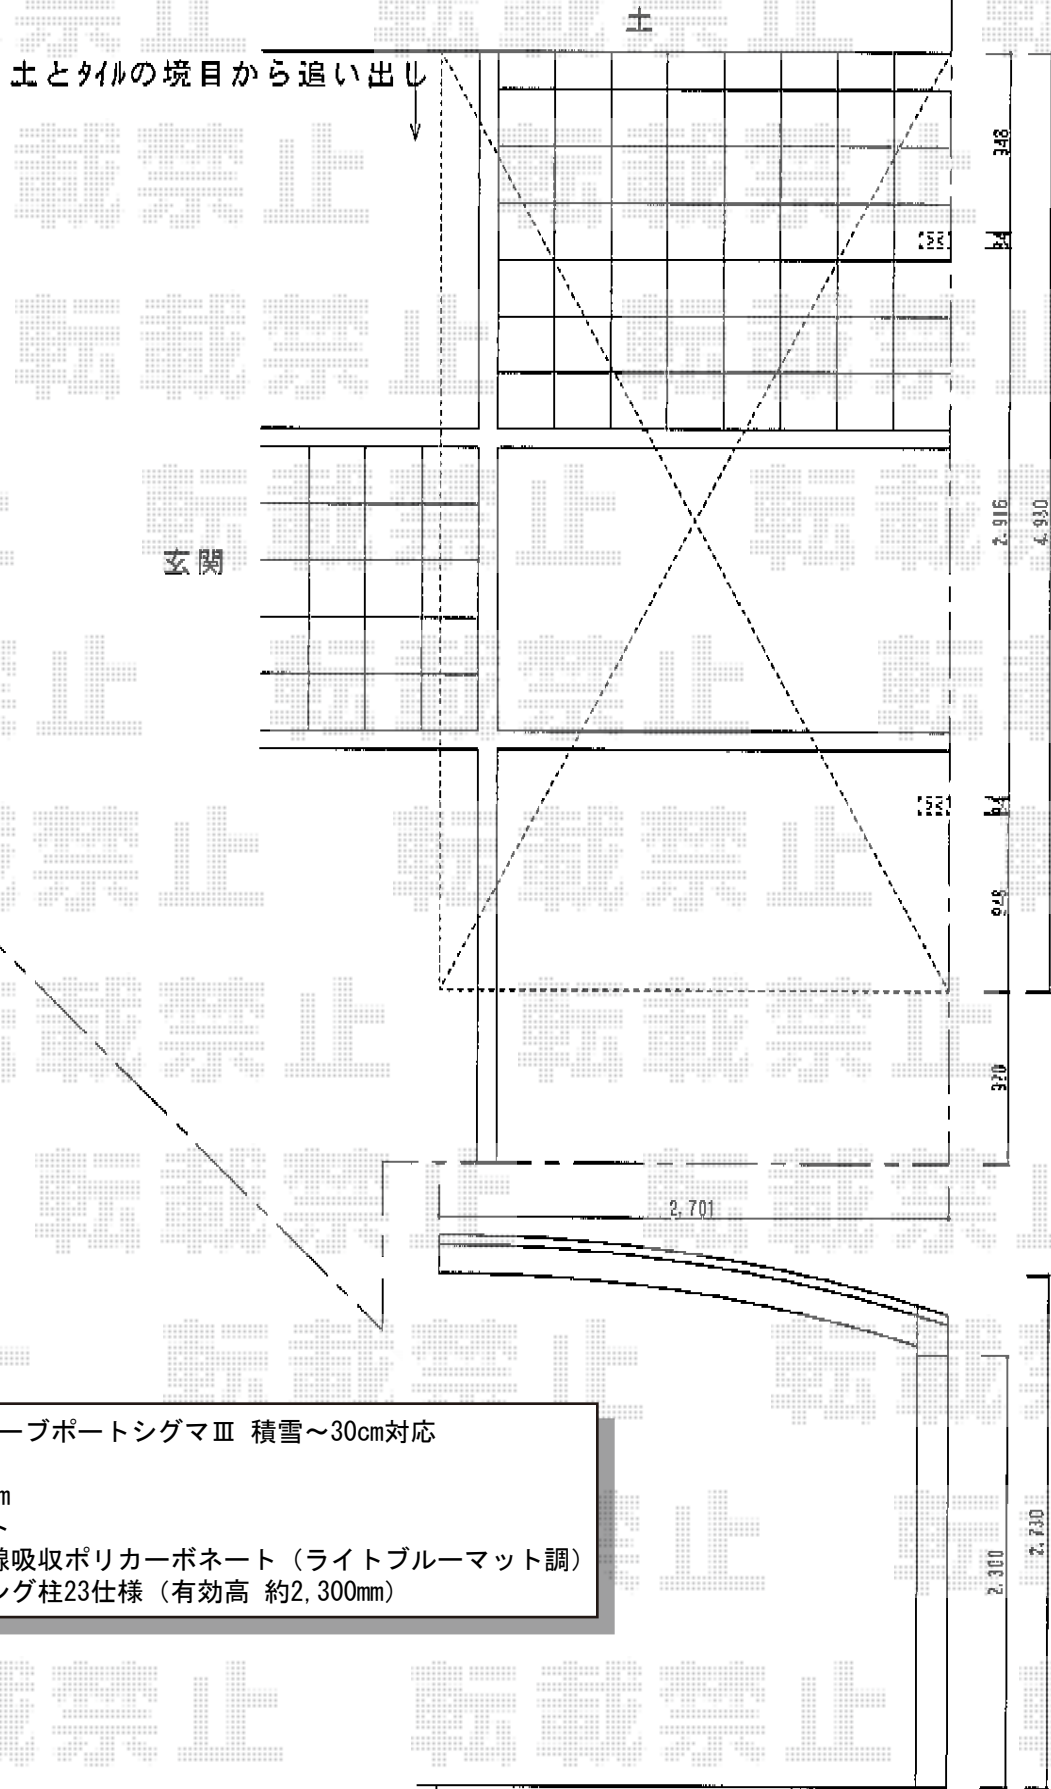

カーブポートシグマⅢ 積雪～30cm対応

トステム カーブポートシグマⅢ 積雪～30cm対応  
 幅=2,701mm  
 奥行=4,980mm  
 色：ホワイト  
 屋根材：熱線吸収ポリカーボネート（ライトブルーマット調）  
 柱仕様：ロング柱23仕様（有効高 約2,300mm）

現場状況や作図制限により概略図の内容と多少の違いが生じることがございます。  
 施工時は、現場優先とさせて頂きたく思いますので、お立会い頂き、  
 最終のご指示のほど、何卒、宜しくお願い致します。