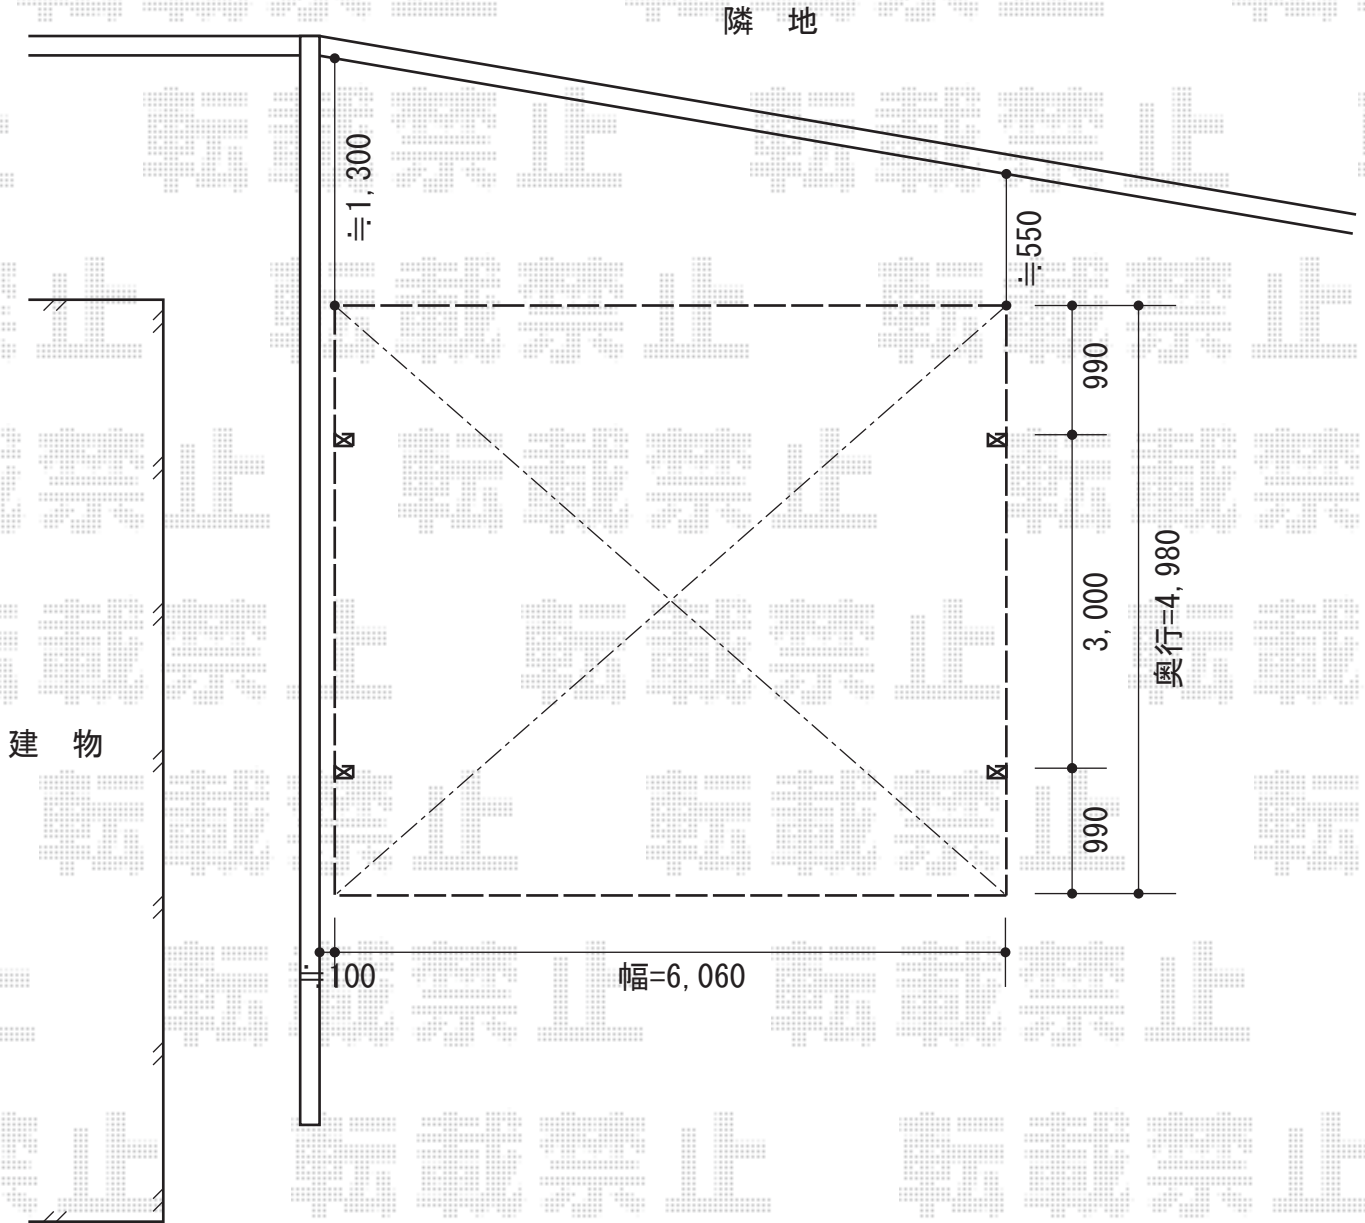

カーブポートシグマIII ワイド 積雪~30cm対応

トステム カーブポートシグマIII ワイド 積雪~30cm対応  
幅=6,060mm  
奥行=4,980mm  
色：ブロンズ  
屋根材：熱線吸収ポリカーボネート（ライトブルーマット調）  
柱仕様：標準柱仕様（有効高 約1,800mm）

現場状況や作図制限により概略図の内容と多少の違いが生じることがございます。  
施工時は、現場優先とさせて頂きたく思いますので、お立会い頂き、  
最終のご指示のほど、何卒、宜しくお願い致します。