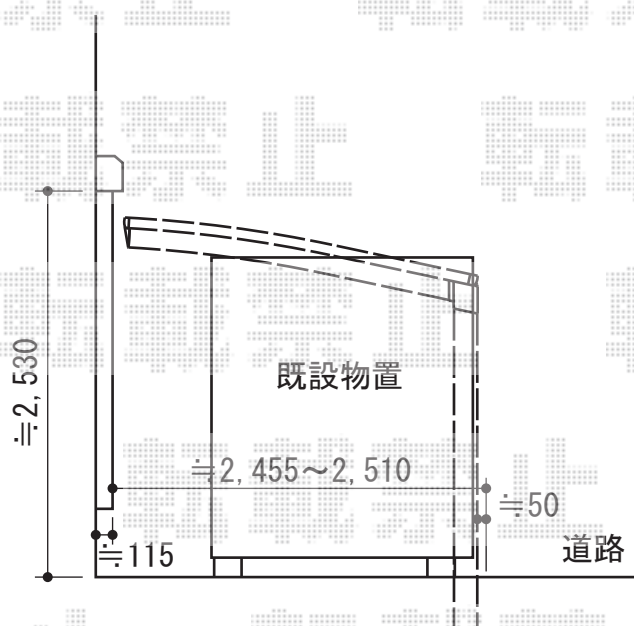

カーポートシグマIII 積雪～30cm対応

トステム カーポートシグマIII 積雪～30cm対応  
幅=2,401mm  
奥行=4,980mm  
色：シャイングレー  
屋根材：ガリレポリカ（クリアマット/すりガラス調）  
柱仕様：標準柱仕様（有効高 約1,800mm）

現場状況や作図制限により概略図の内容と多少の違いが生じることがございます。  
施工時は、現場優先とさせて頂きたく思いますので、お立会い頂き、  
最終のご指示のほど、何卒、宜しくお願い致します。