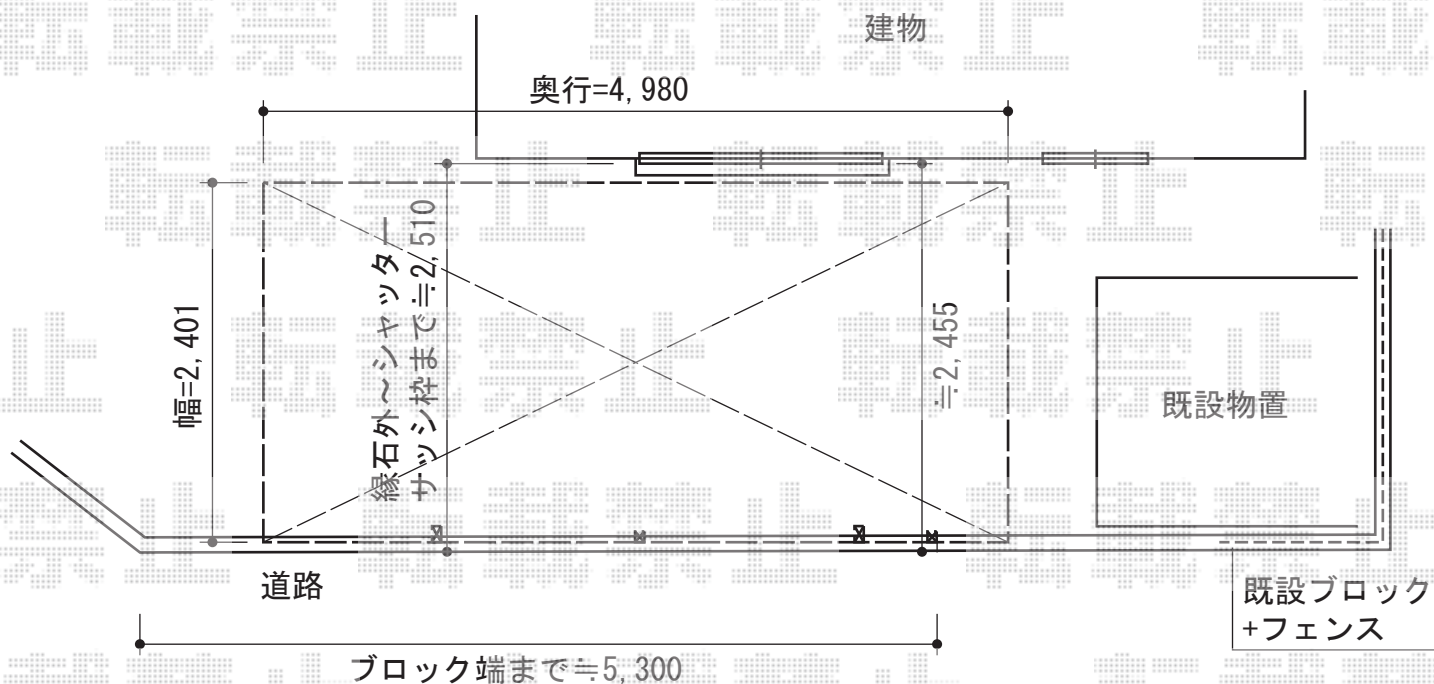

カーポートシグマIII 積雪～30cm対応

トステム カーポートシグマIII 積雪～30cm対応  
幅=2,401mm  
奥行=4,980mm  
色：シャイングレー  
屋根材：ガリレポリカ（クリアマット/すりガラス調）  
柱仕様：標準柱仕様（有効高 約1,800mm）

現場状況や作図制限により概略図の内容と多少の違いが生じることがございます。  
施工時は、現場優先とさせて頂きたく思いますので、お立会い頂き、  
最終のご指示のほど、何卒、宜しくお願い致します。