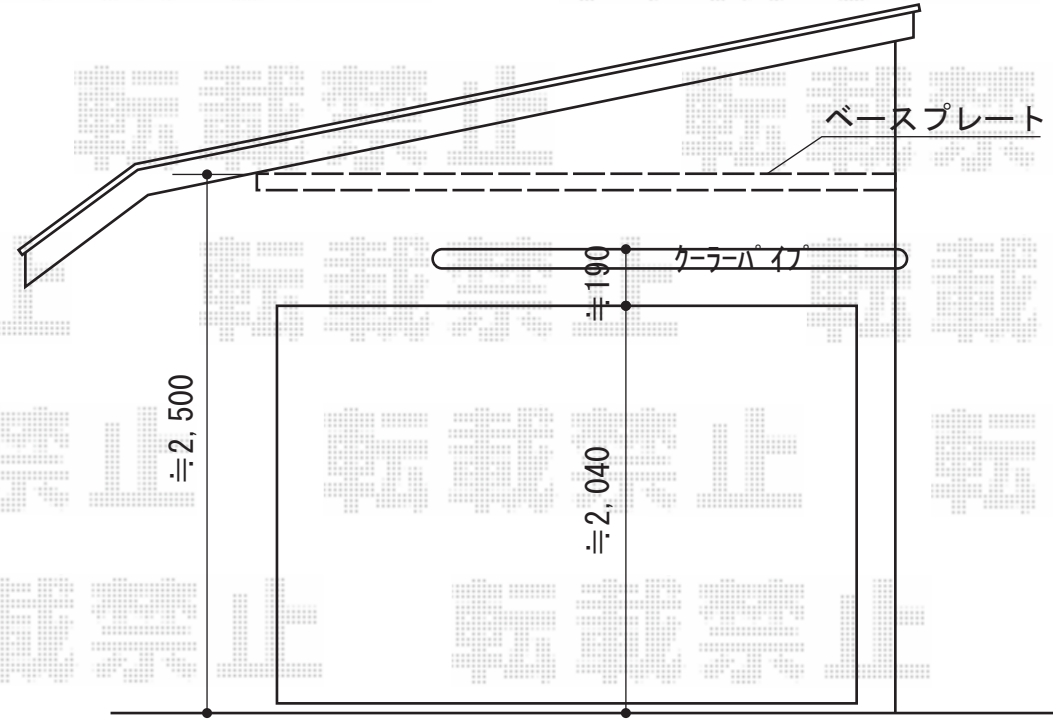

彩鳥C型 手動式

トステム 彩鳥C型 手動式
間口=1.5間 (2,730mm)
出幅=2,000mm
本体色：ホワイト
キャンバス色：アイボリーホワイト
駆動：外観右側駆動
クランクハンドル：1,000mm
追加部材：ベースプレート

現場状況や作図制限により概略図の内容と多少の違いが生じることがございます。
施工時は、現場優先とさせて頂きたく思いますので、お立会い頂き、
最終のご指示のほど、何卒、宜しくお願い致します。