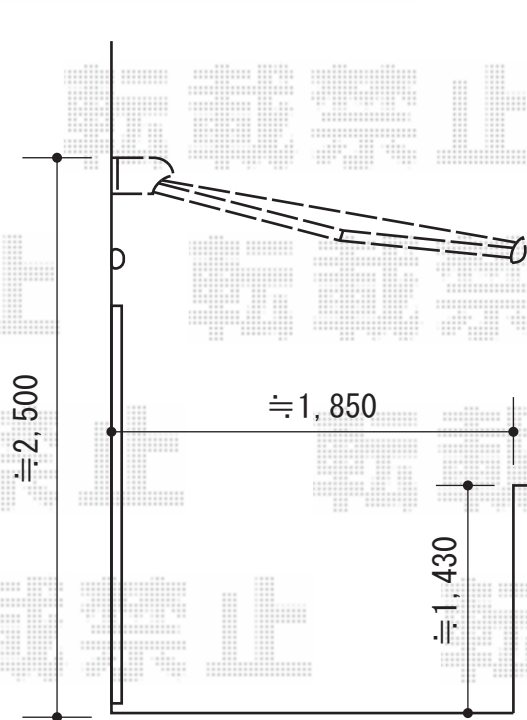

彩鳥C型 手動式

トステム 彩鳥C型 手動式
間口=1.5間 (2,730mm)
出幅=2,000mm
本体色：ホワイト
キャンバス色：アイボリーホワイト
駆動：外観右側駆動
クランクハンドル：1,000mm
追加部材：ベースプレート

現場状況や作図制限により概略図の内容と多少の違いが生じることがございます。
施工時は、現場優先とさせて頂きたく思いますので、お立会い頂き、
最終のご指示のほど、何卒、宜しくお願い致します。