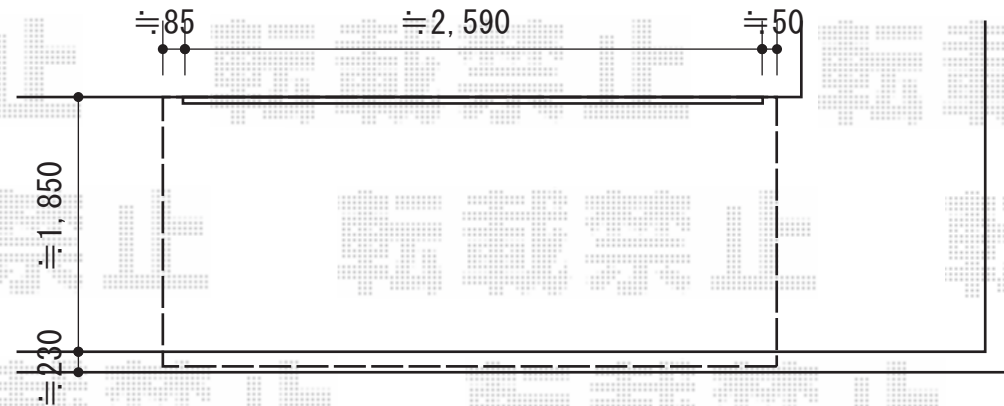

彩鳥C型 手動式

トステム 彩鳥C型 手動式
間口=1.5間 (2,730mm)
出幅=2,000mm
本体色：ホワイト
キャンバス色：アイボリーホワイト
駆動：外観右側駆動
クランクハンドル：1,000mm
追加部材：ベースプレート

現場状況や作図制限により概略図の内容と多少の違いが生じることがございます。
施工時は、現場優先とさせて頂きたく思いますので、お立会い頂き、
最終のご指示のほど、何卒、宜しくお願い致します。