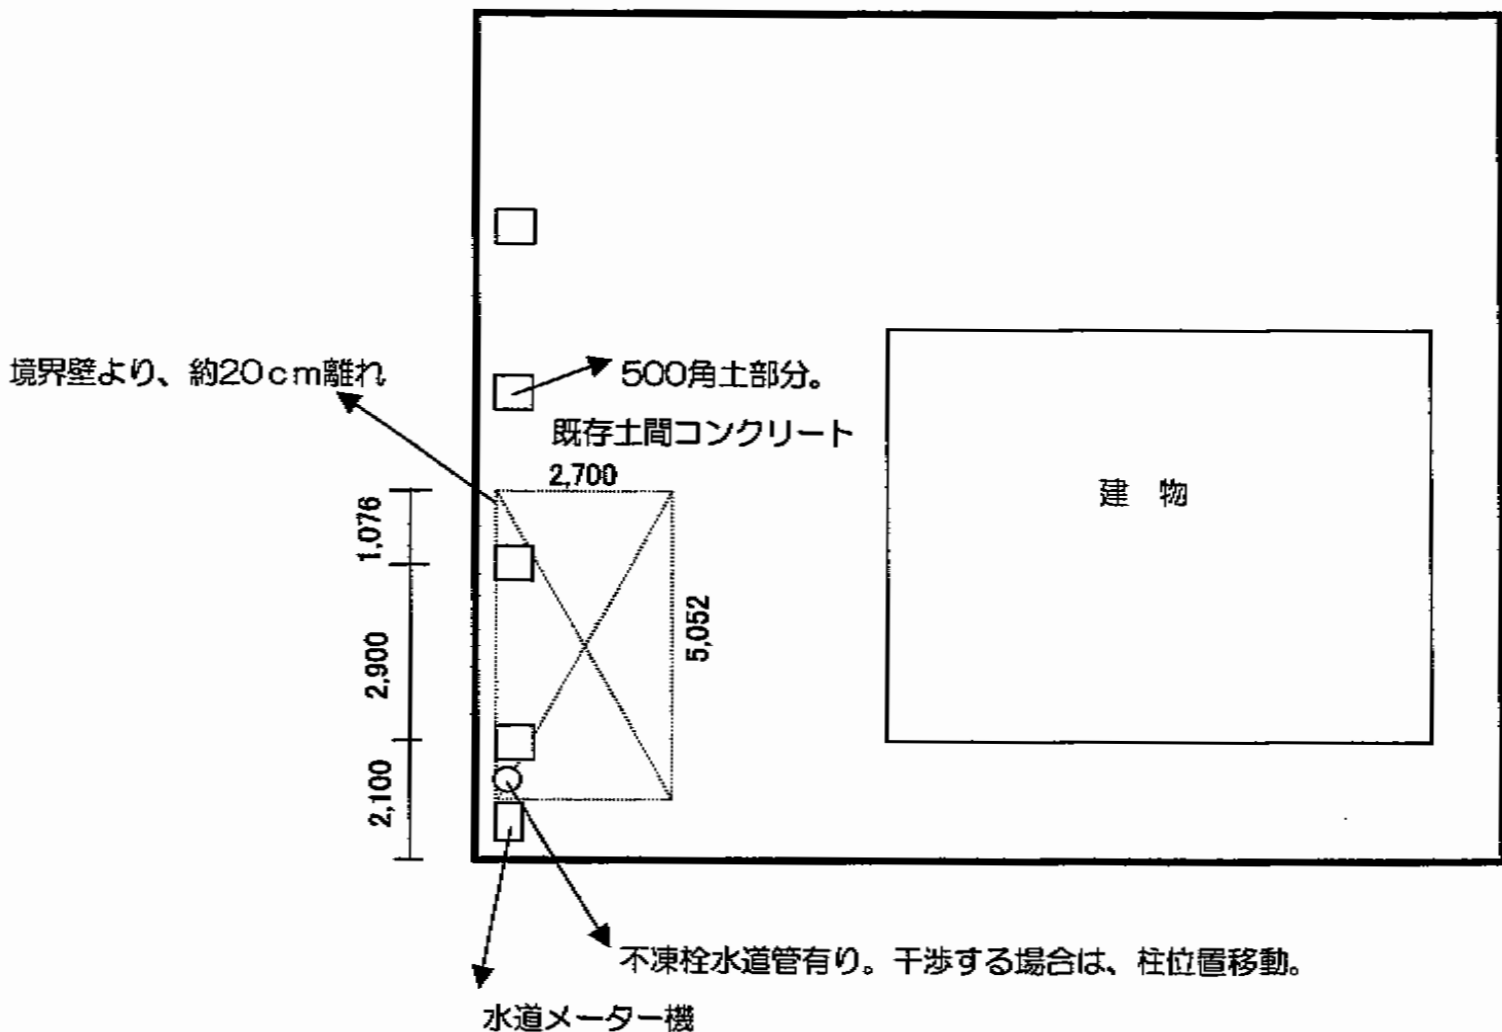

プレシオスポート 積雪～20cm対応

Value Select プレシオスポート 積雪～20cm対応
幅=2,700mm
奥行=5,052mm
色：ノーブルステン
屋根材：ポリカーボネート（スカイブルー）
柱仕様：ハイルーフ仕様（有効高 約2,250mm）

現場状況や作図制限により概略図の内容と多少の違いが生じることがございます。
施工時は、現場優先とさせて頂きたく思いますので、お立会い頂き、
最終のご指示のほど、何卒、宜しくお願い致します。