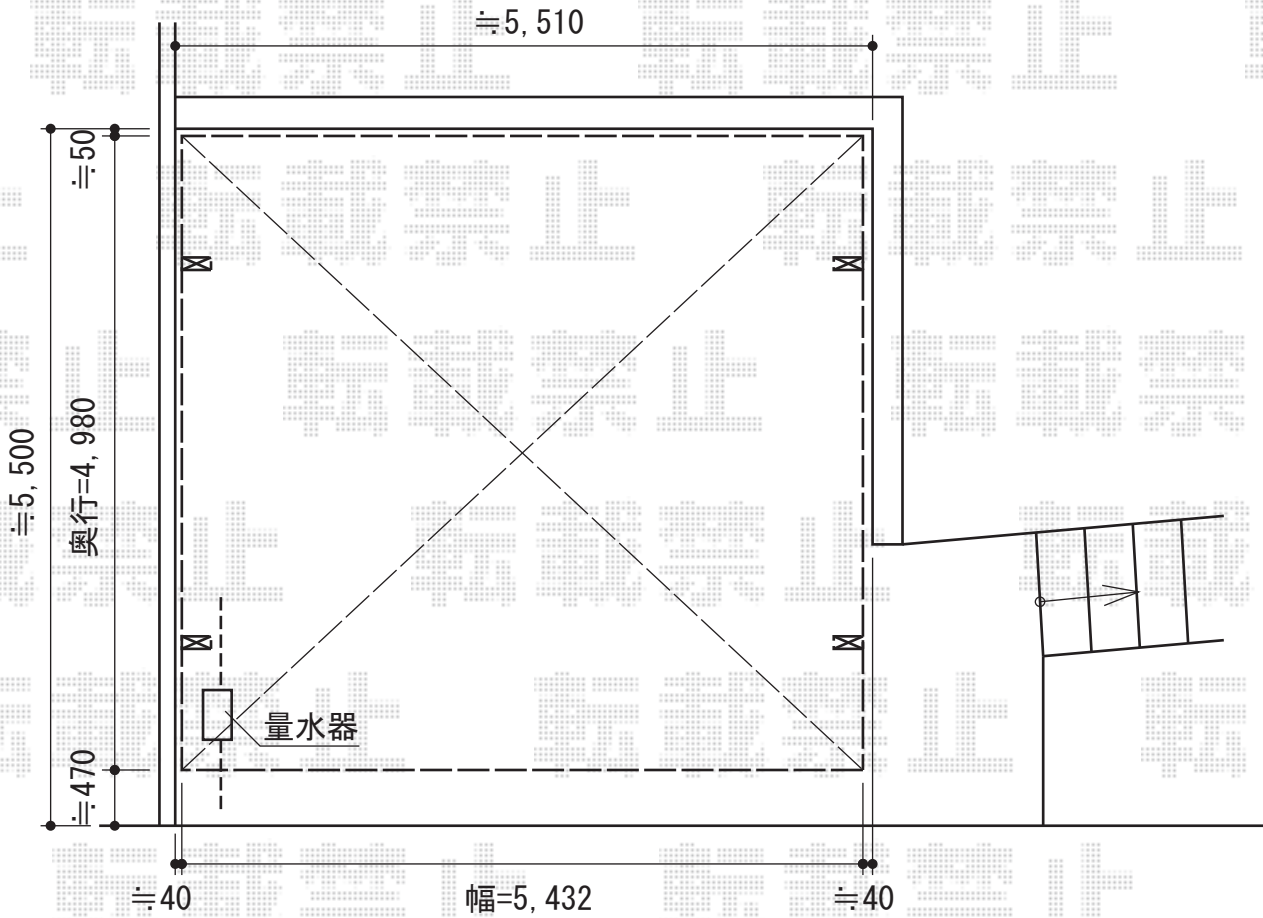

テールポートシグマIII ワイドタイプ 積雪～30cm対応

トステム テールポートシグマIII ワイドタイプ 積雪～30cm対応
幅=5,432mm
奥行=4,980mm
色：オータムブラウン
屋根材：熱線吸収アクアポリカーボネート（ライトブルー）
柱仕様：ロング柱23仕様（有効高 約2,300mm）

現場状況や作図制限により概略図の内容と多少の違いが生じることがございます。
施工時は、現場優先とさせていただきますので、お立会い頂き、
最終のご指示のほど、何卒、宜しくお願い致します。