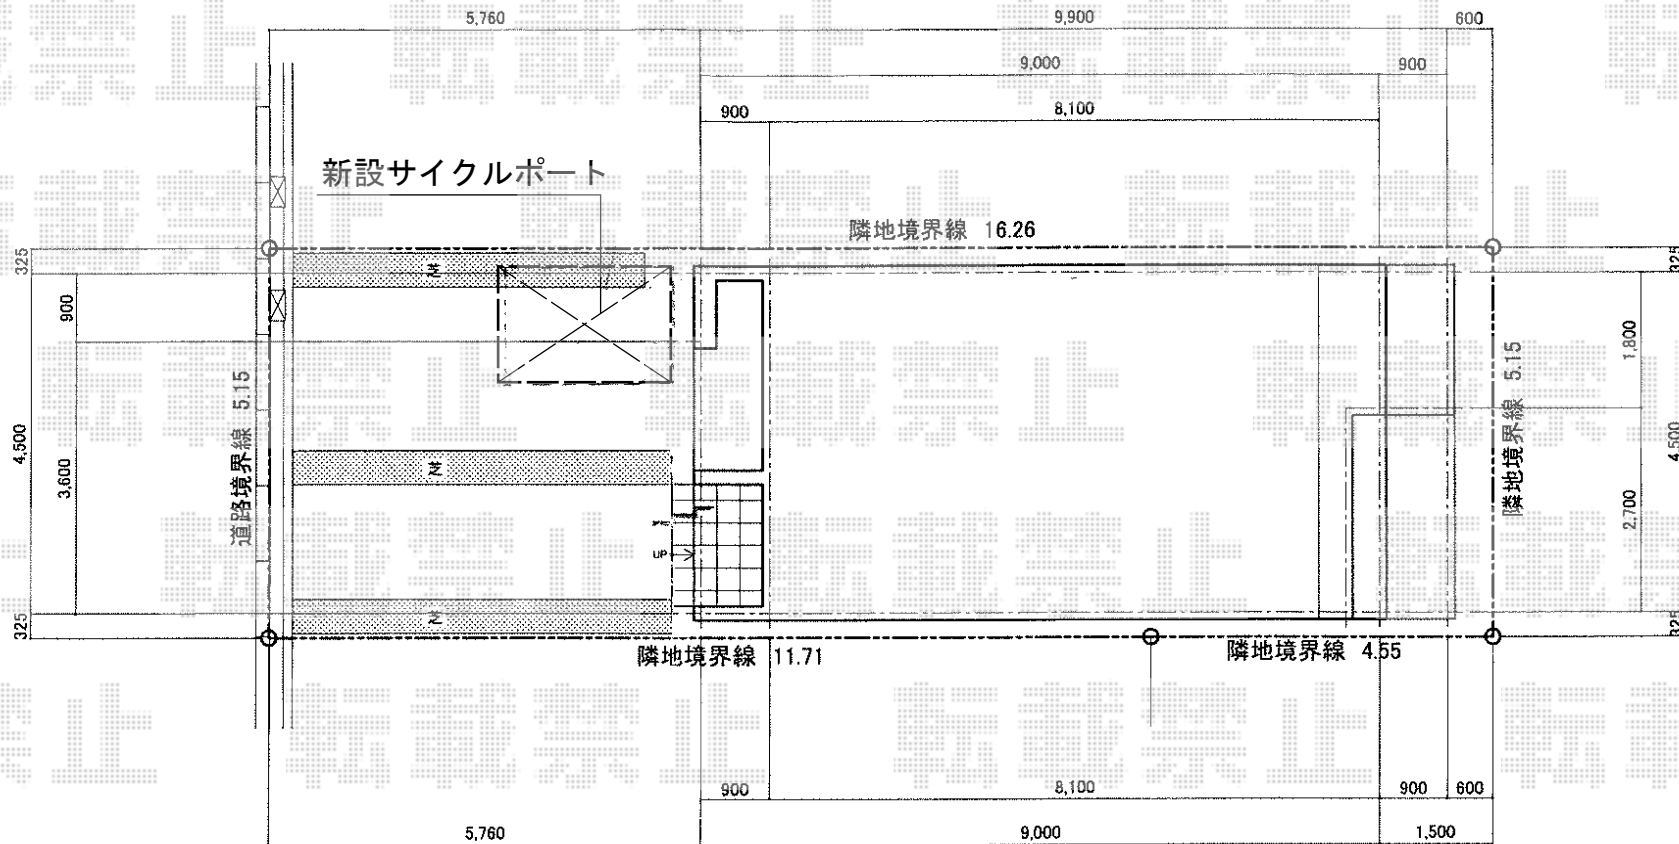

## レイナポートミニ 積雪～20cm対応

YKK AP レイナポートミニ 積雪～20cm対応

幅=2,100mm 奥行=2,188mm 色：プラチナステン

屋根材：ポリカーボネート（トーマイマット/すりガラス調）

柱仕様：標準柱仕様（有効高 約1,800mm）

オプション：車輪止めバー（22用）

現場状況や作図制限により概略図の内容と多少の違いが生じることがございます。  
施工時は、現場優先とさせて頂きたく思いますので、お立会い頂き、  
最終のご指示のほど、何卒、宜しくお願い致します。