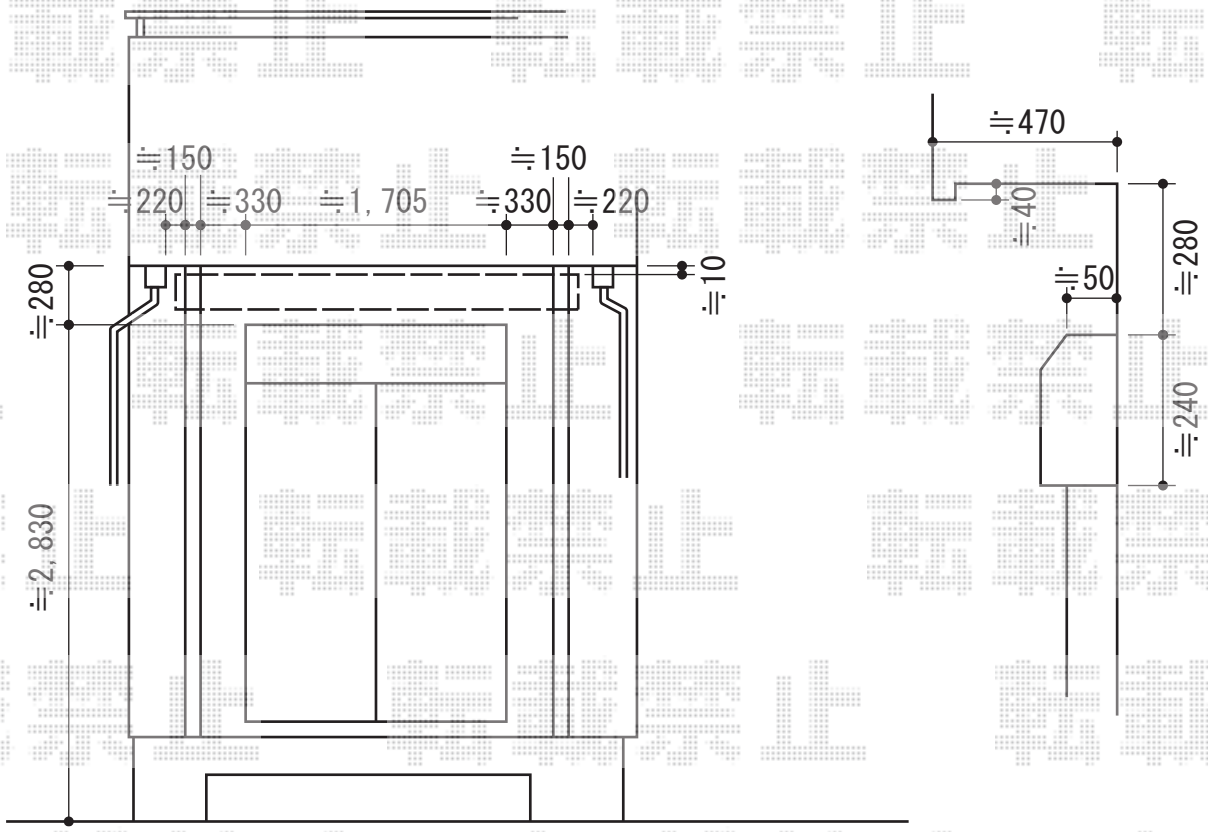

彩鳥S型 レギュラータイプ 手動式

トステム 彩鳥S型 レギュラータイプ 手動式
 間口=関東間1.5間 (2,730mm)
 出幅=1,250mm
 本体色：シャイングレー
 キャンバス色：ポリエステル (ストライプキャメルベージュ)
 駆動：外観右側駆動
 クランクハンドル：長さ1,500mm
 追加部材：躯体対応用補強部材

現場状況や作図制限により概略図の内容と多少の違いが生じることがございます。
 施工時は、現場優先とさせて頂きたく思いますので、お立会い頂き、
 最終のご指示のほど、何卒、宜しくお願い致します。