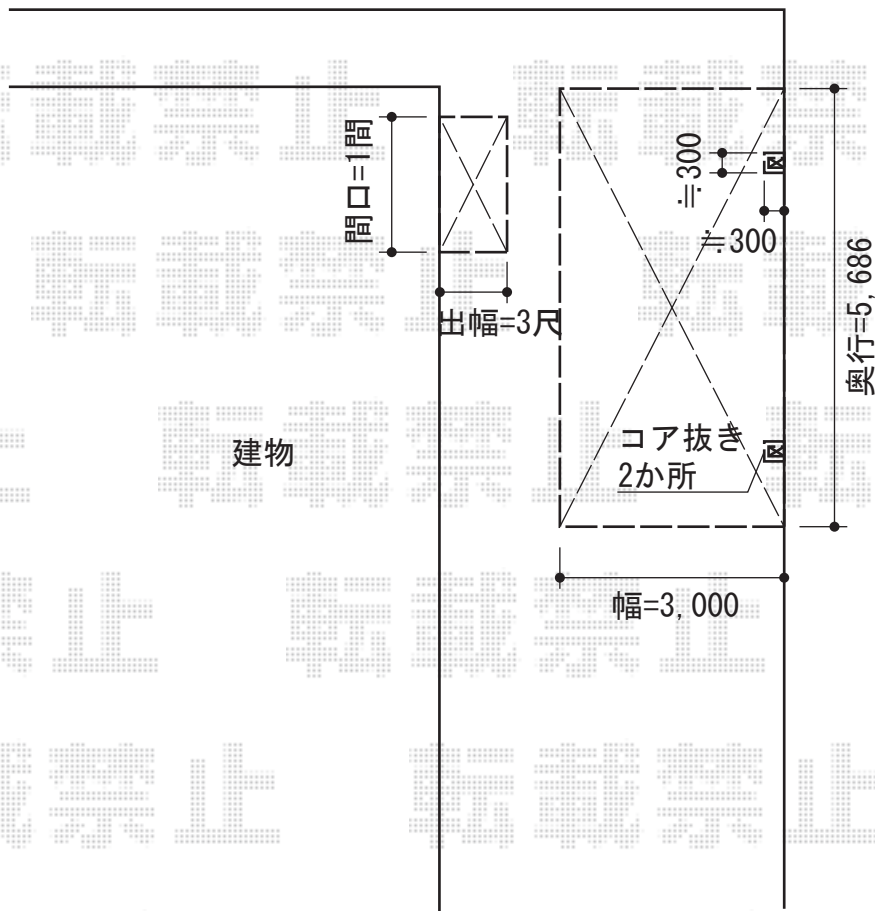

# カーポート・バルコニー屋根

トステム ライザーテラスII F型  
 ルーフタイプ 単体 積雪～20cm対応  
 間口=関東間1.0間 (方杖芯々・屋根幅1,840mm)  
 出幅=3尺 (885mm)  
 色：シャイングレー  
 屋根材：ポリカーボネート (ブルースモーク)  
 柱仕様：ルーフタイプ (柱無し)  
 施工方法：上止め

トステム カーブポートシグマIII 積雪～30cm対応  
 幅=3,000mm  
 奥行=5,686mm  
 色：シャイングレー  
 屋根材：ポリカーボネート (ブルースモーク)  
 柱仕様：ロング柱23仕様 (有効高 約2,304mm)

現場状況や作図制限により概略図の内容と多少の違いが生じることがございます。  
 施工時は、現場優先とさせて頂きたく思いますので、お立会い頂き、  
 最終のご指示のほど、何卒、宜しくお願い致します。

EX-SHOP  
[HTTP://WWW.EX-SHOP.NET](http://www.ex-shop.net)

担当：八浦