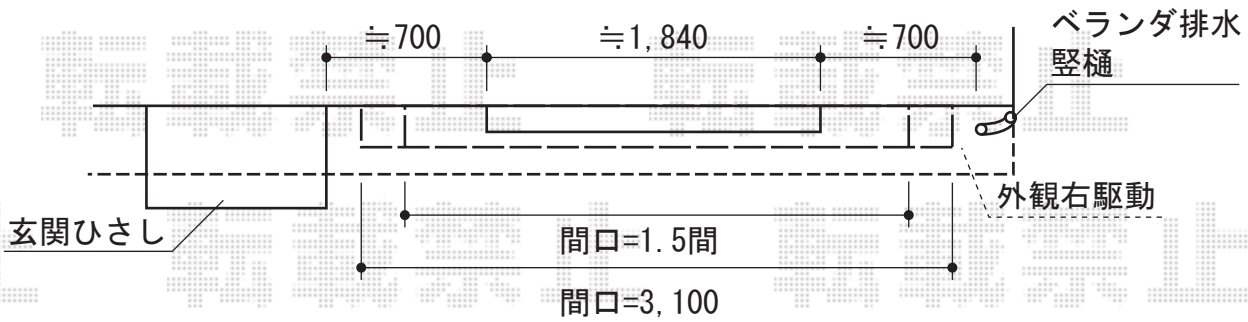

彩鳥C型 ボックスタイプ 手動式

トステム 彩鳥C型 ボックスタイプ 手動式

間口=1.5間 (2,730mm)

出幅=2,000mm

本体色：シャイングレー

キャンバス色：ポリエステル（ブリティッシュグリーン）

駆動：外觀右駆動

クランクハンドル：1,700mm

追加部材：ベースプレートセット

現場状況や作図制限により概略図の内容と多少の違いが生じることがございます。
施工時は、現場優先とさせていただきますので、お立会い頂き、
最終のご指示のほど、何卒、宜しくお願い致します。

EX-SHOP
HTTP://WWW.EX-SHOP.NET

担当：永田

全ての著作権は、エクスショップに帰属します。当社とのお取引目的外の使用・複製・転載禁止となっております。