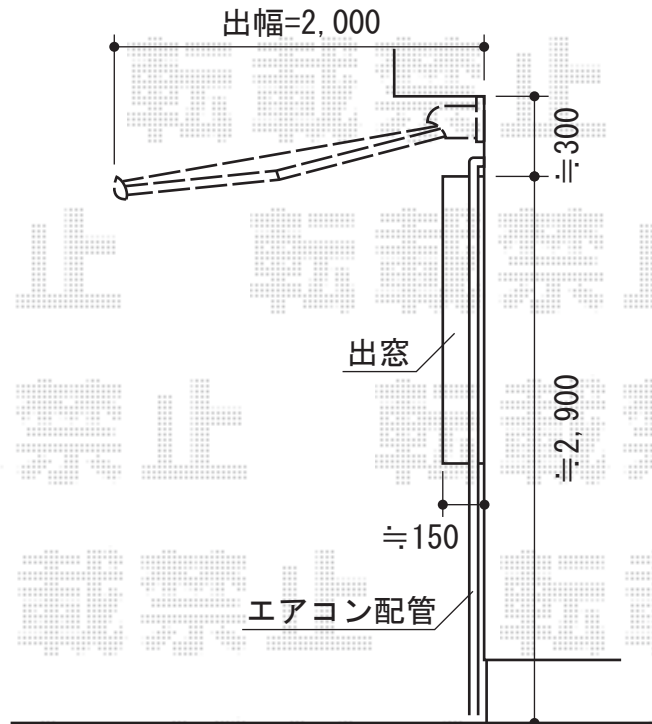

彩鳥C型 ボックスタイプ 手動式

トステム 彩鳥C型 ボックスタイプ 手動式

間口=1.5間 (2,730mm)

出幅=2,000mm

本体色：シャイングレー

キャンバス色：ポリエステル（ブリティッシュグリーン）

駆動：外觀右駆動

クランクハンドル：1,700mm

追加部材：ベースプレートセット

現場状況や作図制限により概略図の内容と多少の違いが生じることがございます。
施工時は、現場優先とさせていただきますので、お立会い頂き、
最終のご指示のほど、何卒、宜しくお願い致します。

EX-SHOP
HTTP://WWW.EX-SHOP.NET

担当：永田

全ての著作権は、エクスショップに帰属します。当社とのお取引目的外の使用・複製・転載禁止となっております。