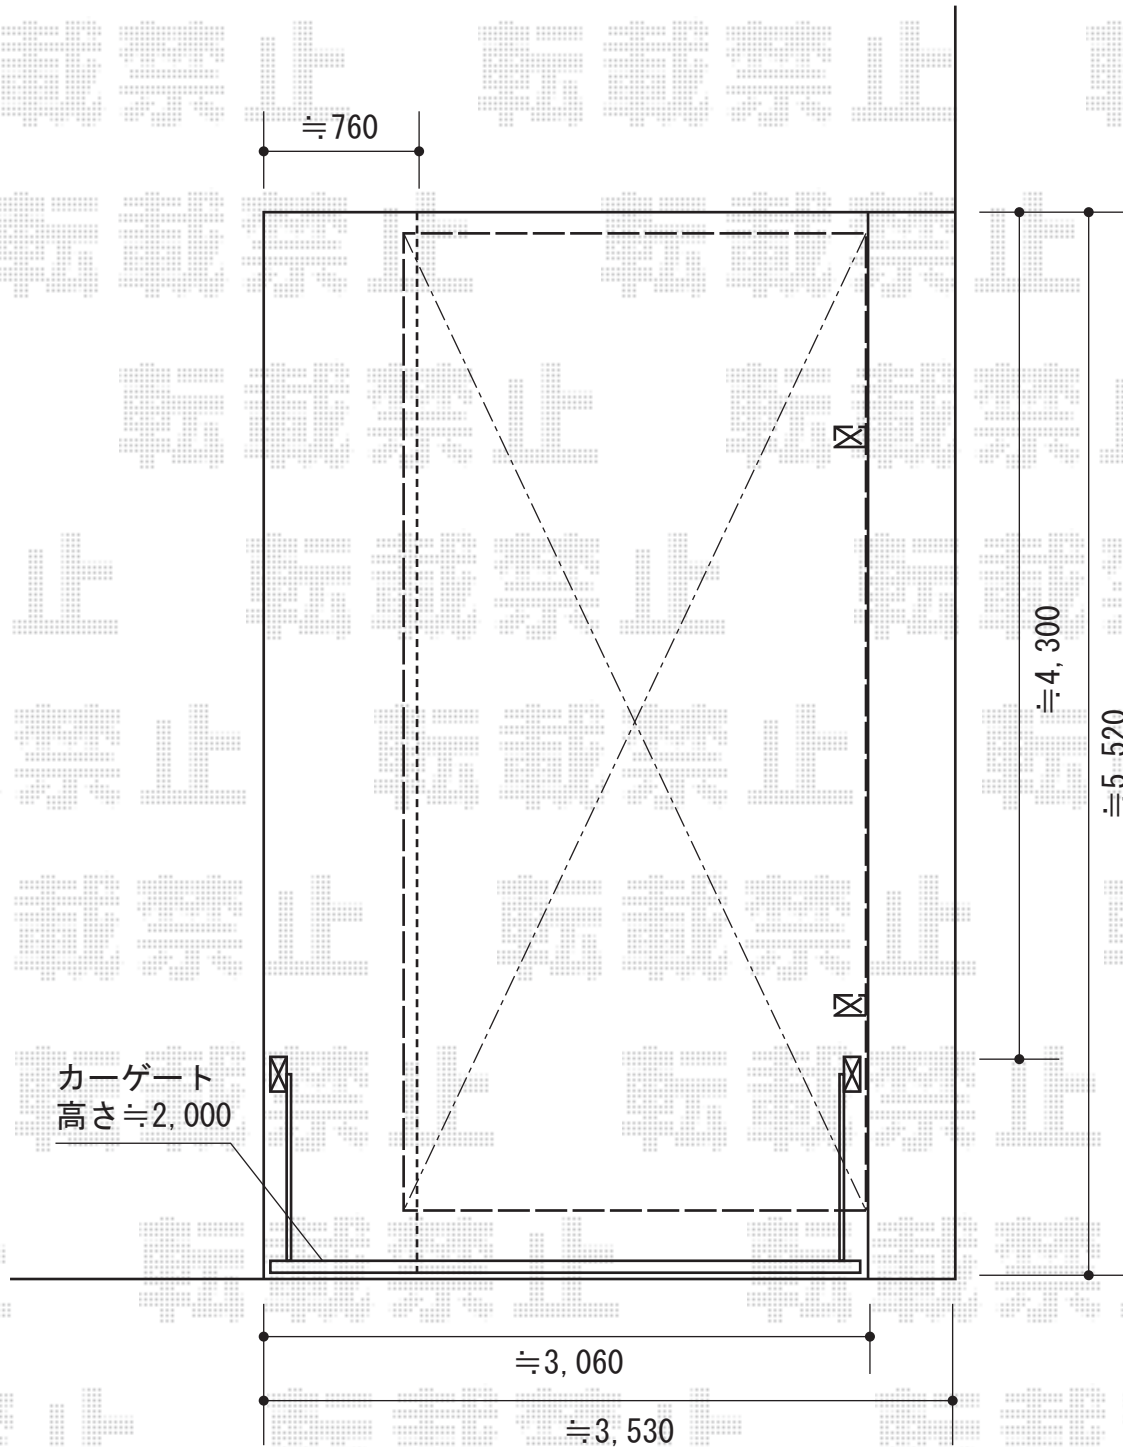

プレシオスポート 積雪～20cm対応

Value Select プレシオスポート 積雪～20cm対応

幅=2,400mm

奥行=5,052mm

色：ノーブルステン

屋根材：熱線遮断ポリカーボネート（スカイブルーマット調）

柱仕様：ハイルーフ仕様（有効高 約2,250mm）

現場状況や作図制限により概略図の内容と多少の違いが生じることがございます。  
施工時は、現場優先とさせていただきますので、お会い頂き、  
最終のご指示のほど、何卒、宜しくお願い致します。