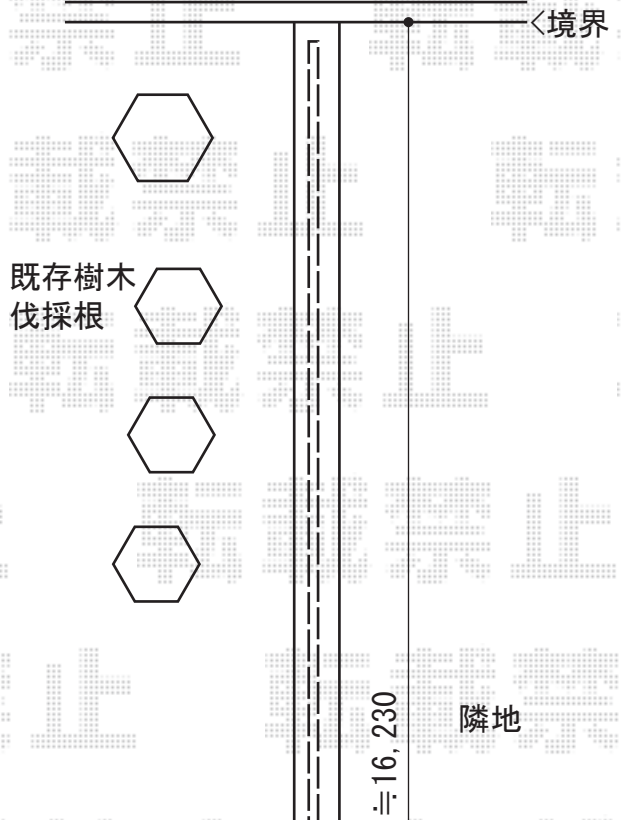

シャレオR3型フェンス フリーポールタイプ

TOEX シャレオR3型フェンス フリーポールタイプ
 本体1枚 (W×H) = (1,979.5mm×1,000mm) ×8枚
 主柱 : T-10×9本
 部品セットC : T-10×9セット
 端部キャップC (4コ入) : T-10×1セット
 色 : オータムブラウン

現場状況や作図制限により概略図の内容と多少の違いが生じることがございます。
 施工時は、現場優先とさせて頂きたく思いますので、お立会い頂き、
 最終のご指示のほど、何卒、宜しくお願い致します。