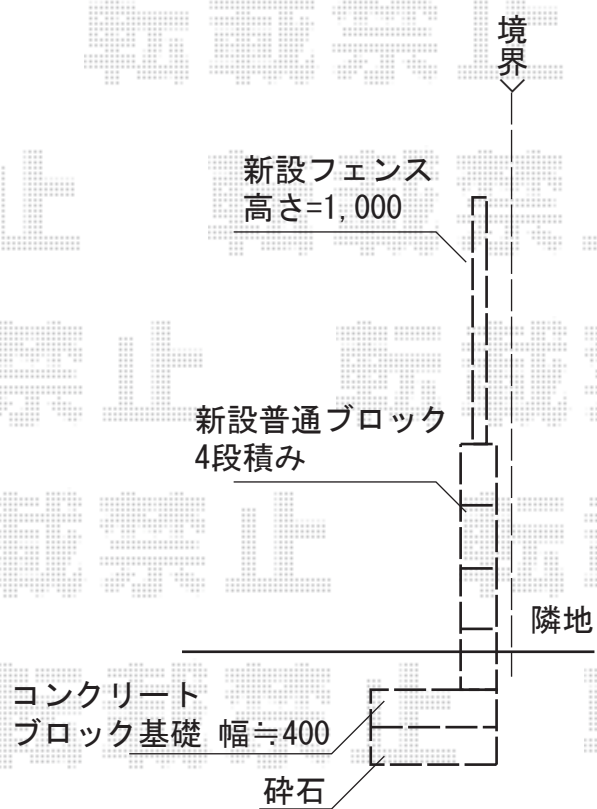

シャレオR3型フェンス フリーポールタイプ

TOEX シャレオR3型フェンス フリーポールタイプ
 本体1枚 (W×H) = (1,979.5mm×1,000mm) ×8枚
 主柱 : T-10×9本
 部品セットC : T-10×9セット
 端部キャップC (4コ入) : T-10×1セット
 色 : オータムブラウン

現場状況や作図制限により概略図の内容と多少の違いが生じることがございます。
 施工時は、現場優先とさせて頂きたく思いますので、お立会い頂き、
 最終のご指示のほど、何卒、宜しくお願い致します。