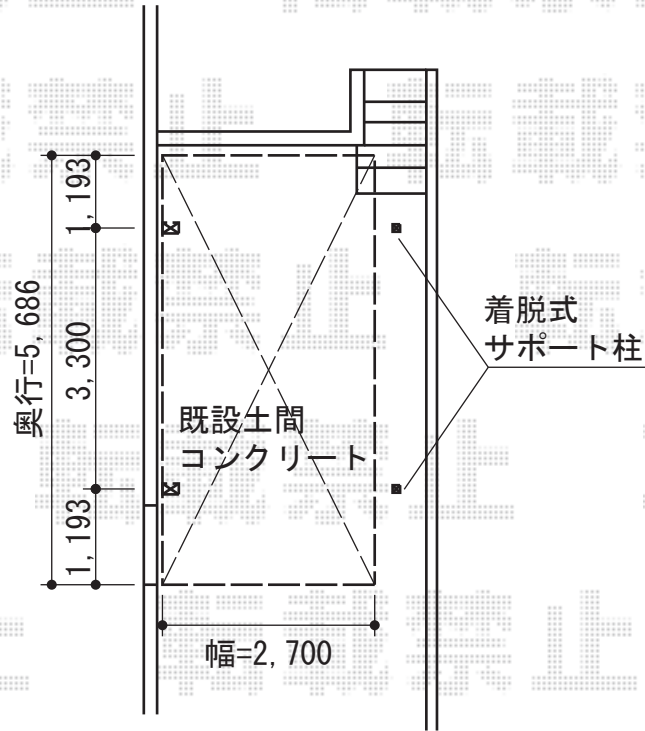

# テールポートシグマIII 積雪～30cm対応

トステム テールポートシグマIII 積雪～30cm対応  
幅=2,700mm  
奥行=5,686mm  
色：シャイングレー  
屋根材：熱線吸収ポリカーボネート（ライトブルーマット調）  
柱仕様：標準柱仕様（有効高 約1,800mm）  
オプション：着脱式サポート×2本

現場状況や作図制限により概略図の内容と多少の違いが生じることがございます。  
施工時は、現場優先とさせていただきますので、お立会い頂き、  
最終のご指示のほど、何卒、宜しくお願い致します。