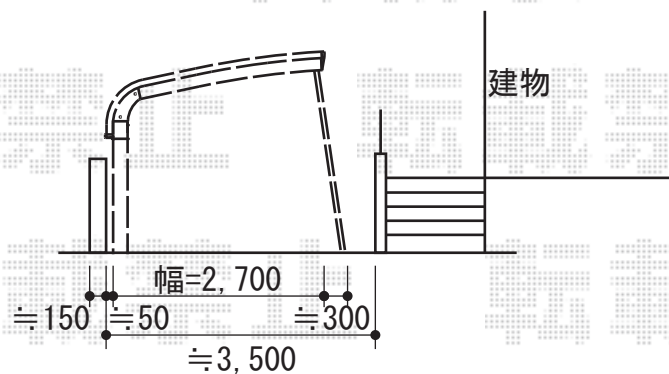

# テールポートシグマIII 積雪～30cm対応

トステム テールポートシグマIII 積雪～30cm対応  
幅=2,700mm  
奥行=5,686mm  
色：シャイングレー  
屋根材：熱線吸収ポリカーボネート（ライトブルーマット調）  
柱仕様：標準柱仕様（有効高 約1,800mm）  
オプション：着脱式サポート×2本

現場状況や作図制限により概略図の内容と多少の違いが生じることがございます。  
施工時は、現場優先とさせていただきますので、お立会い頂き、  
最終のご指示のほど、何卒、宜しくお願い致します。