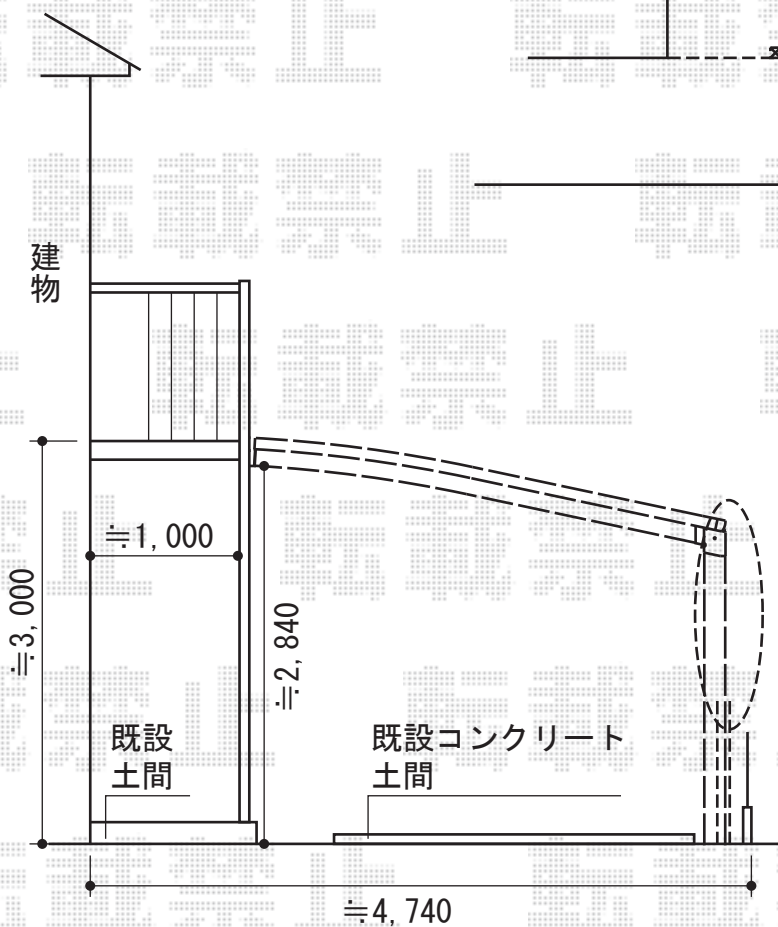

ルーフポートシグマIII 積雪~30cm対応

トステム ルーフポートシグマIII 積雪~30cm対応
 幅=3,499mm
 奥行=5,686mm
 色：オータムブラウン
 屋根材：ポリカーボネート（ブルースモーク）
 柱仕様：標準柱仕様（有効高 約2,232mm）

現場状況や作図制限により概略図の内容と多少の違いが生じることがございます。
 施工時は、現場優先とさせて頂きたく思いますので、お立会い頂き、
 最終のご指示のほど、何卒、宜しくお願い致します。