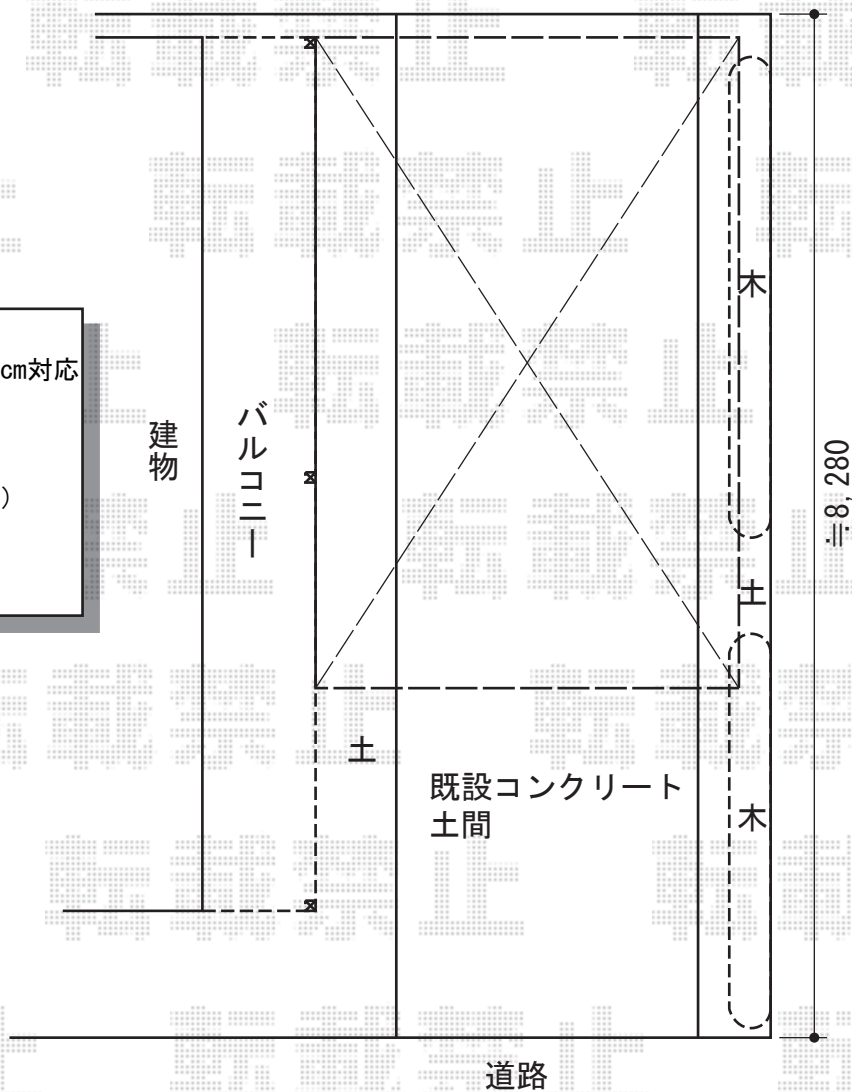

ルーフポートシグマIII 積雪~30cm対応

トステム ルーフポートシグマIII 積雪~30cm対応
 幅=3,499mm
 奥行=5,686mm
 色：オータムブラウン
 屋根材：ポリカーボネート（ブルースモーク）
 柱仕様：標準柱仕様（有効高 約2,232mm）

現場状況や作図制限により概略図の内容と多少の違いが生じることがございます。
 施工時は、現場優先とさせて頂きたく思いますので、お立会い頂き、
 最終のご指示のほど、何卒、宜しくお願い致します。