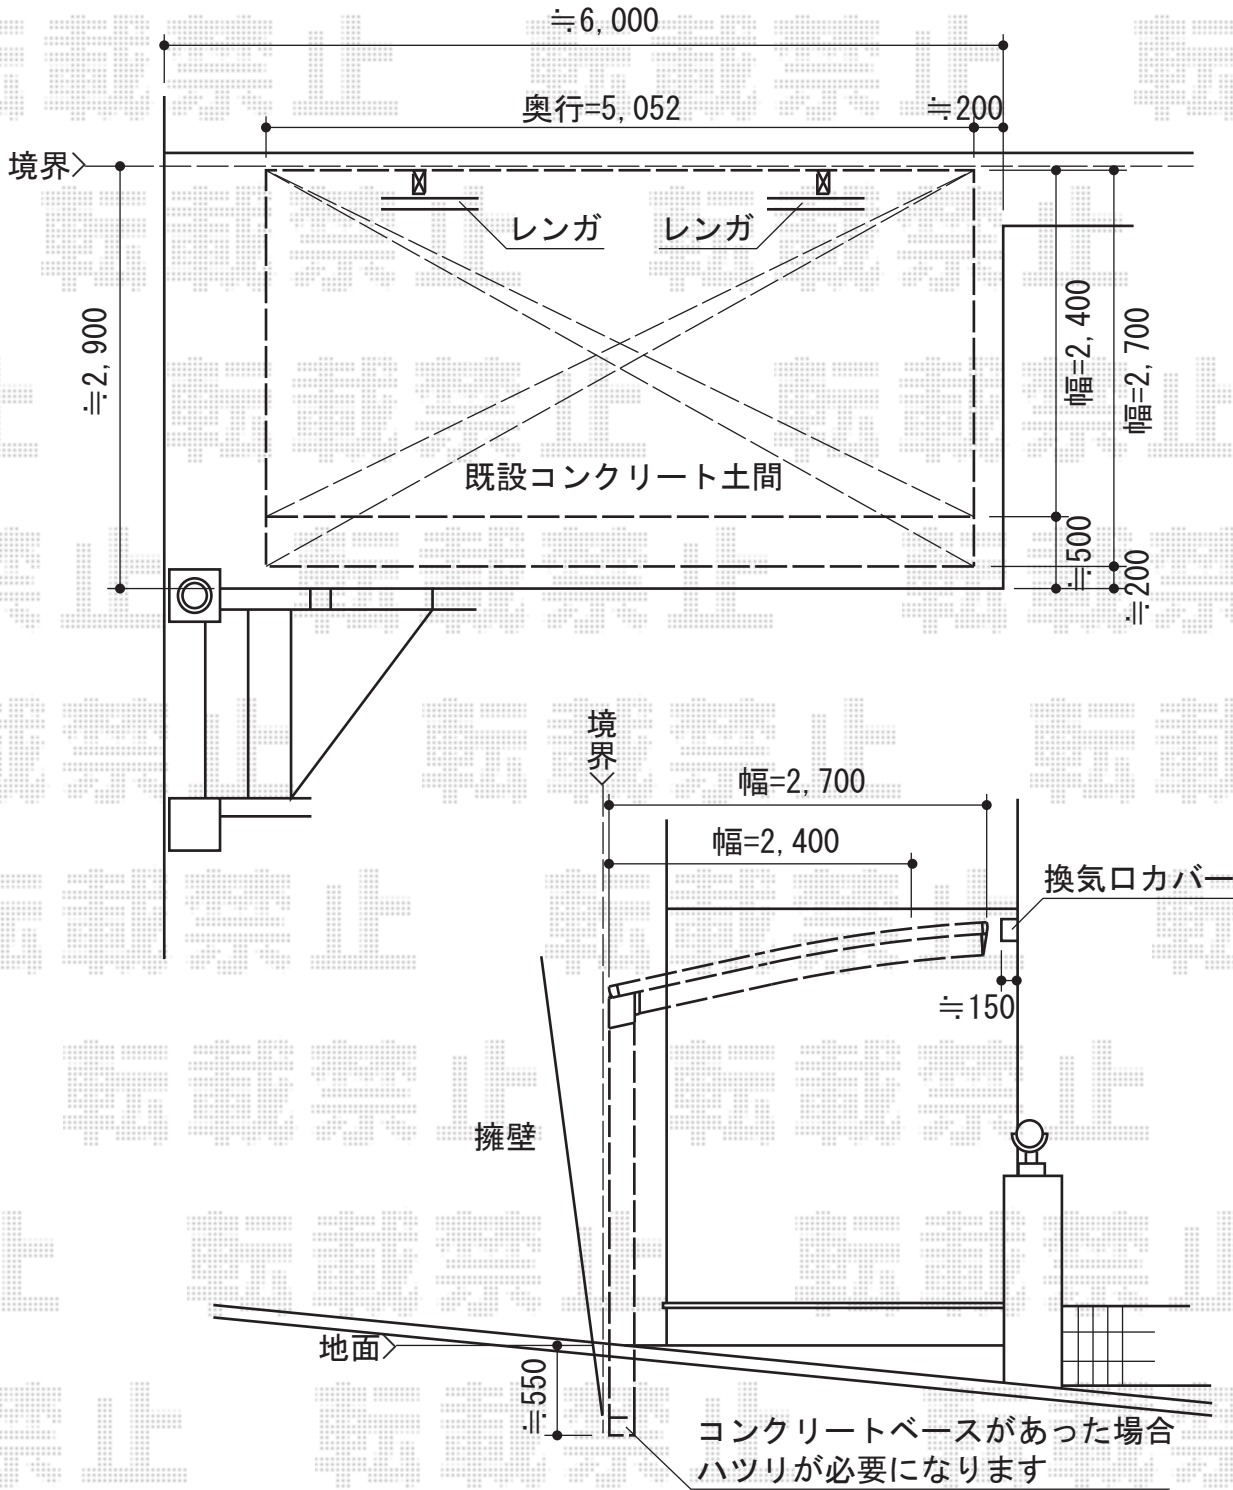

プレシオスポート 積雪～20cm対応

Value Select プレシオスポート 積雪～20cm対応
幅=2,700mm
奥行=5,052mm
色：グレースブラウン
屋根材：熱線遮断ポリカーボネート
(スカイブルーマット調)
柱仕様：ハイルーフ仕様 (有効高 約2,250mm)

現場状況や作図制限により概略図の内容と多少の違いが生じることがございます。
施工時は、現場優先とさせて頂きたく思いますので、お立会い頂き、
最終のご指示のほど、何卒、宜しくお願い致します。