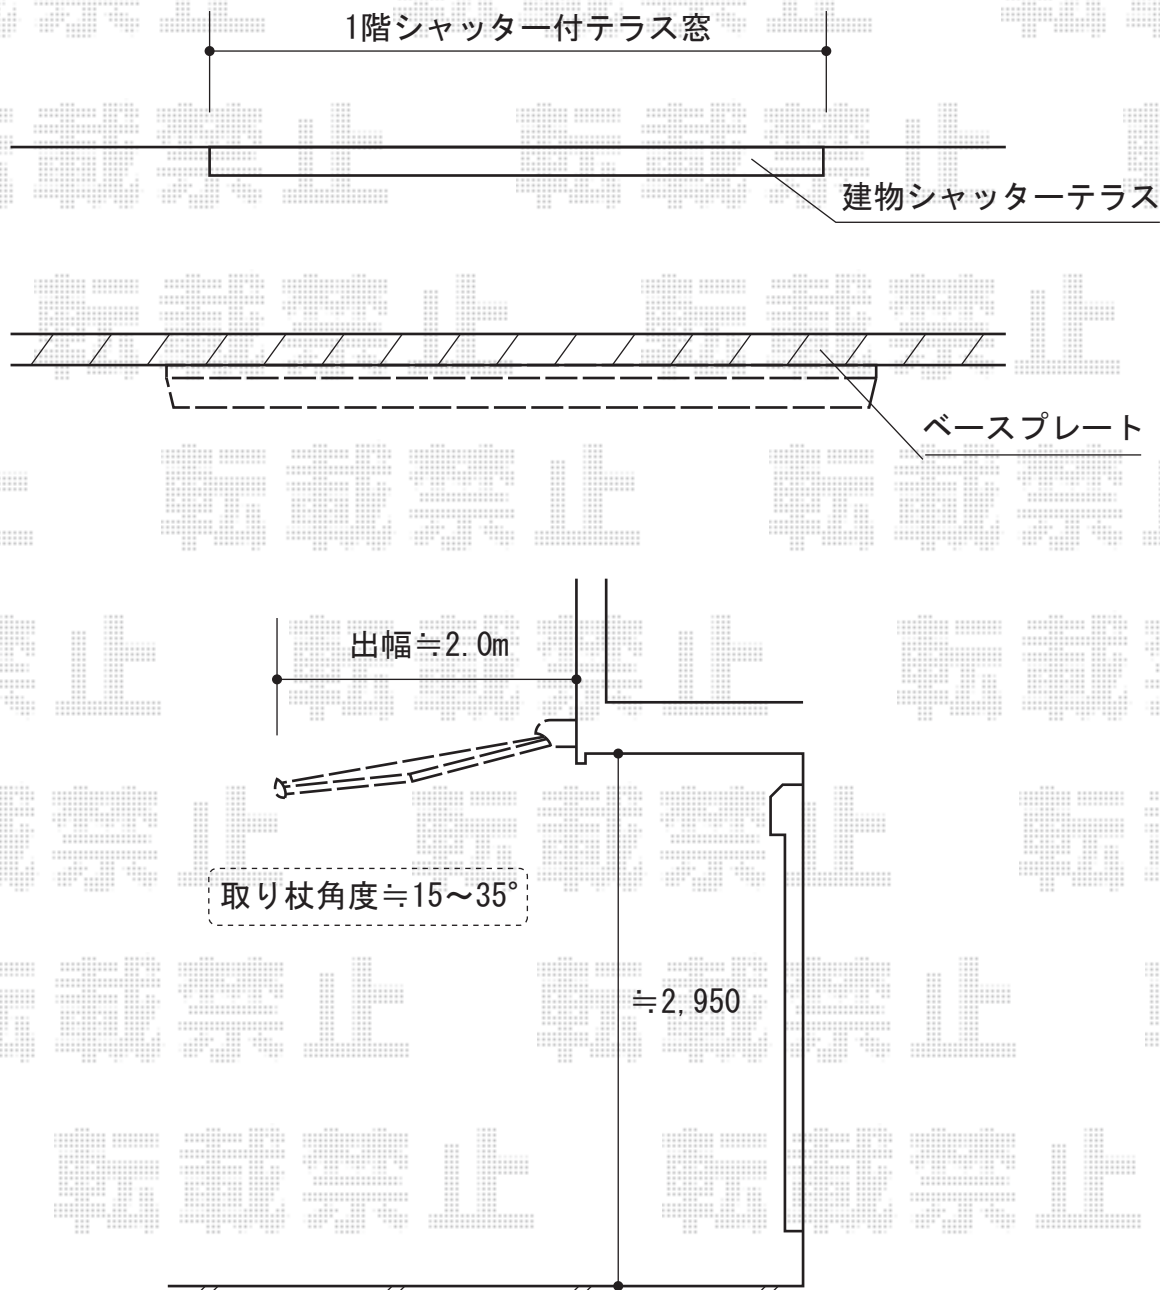

彩鳥S型 ボックスタイプ 手動式

トステム 彩鳥S型 ボックスタイプ 手動式

間口=関東間1.5間 (2,730mm)

出幅=2,000mm

本体色：ホワイト

キャンバス色：ポリエステル (アイボリーホワイト)

駆動：外観右駆動・手動式

クランクハンドル：1500タイプ

追加部材：ベースプレート一式

現場状況や作図制限により概略図の内容と多少の違いが生じることがございます。
施工時は、現場優先とさせて頂きたく思いますので、お立会い頂き、
最終のご指示のほど、何卒、宜しくお願い致します。

EX-SHOP
HTTP://WWW.EX-SHOP.NET

担当：永田